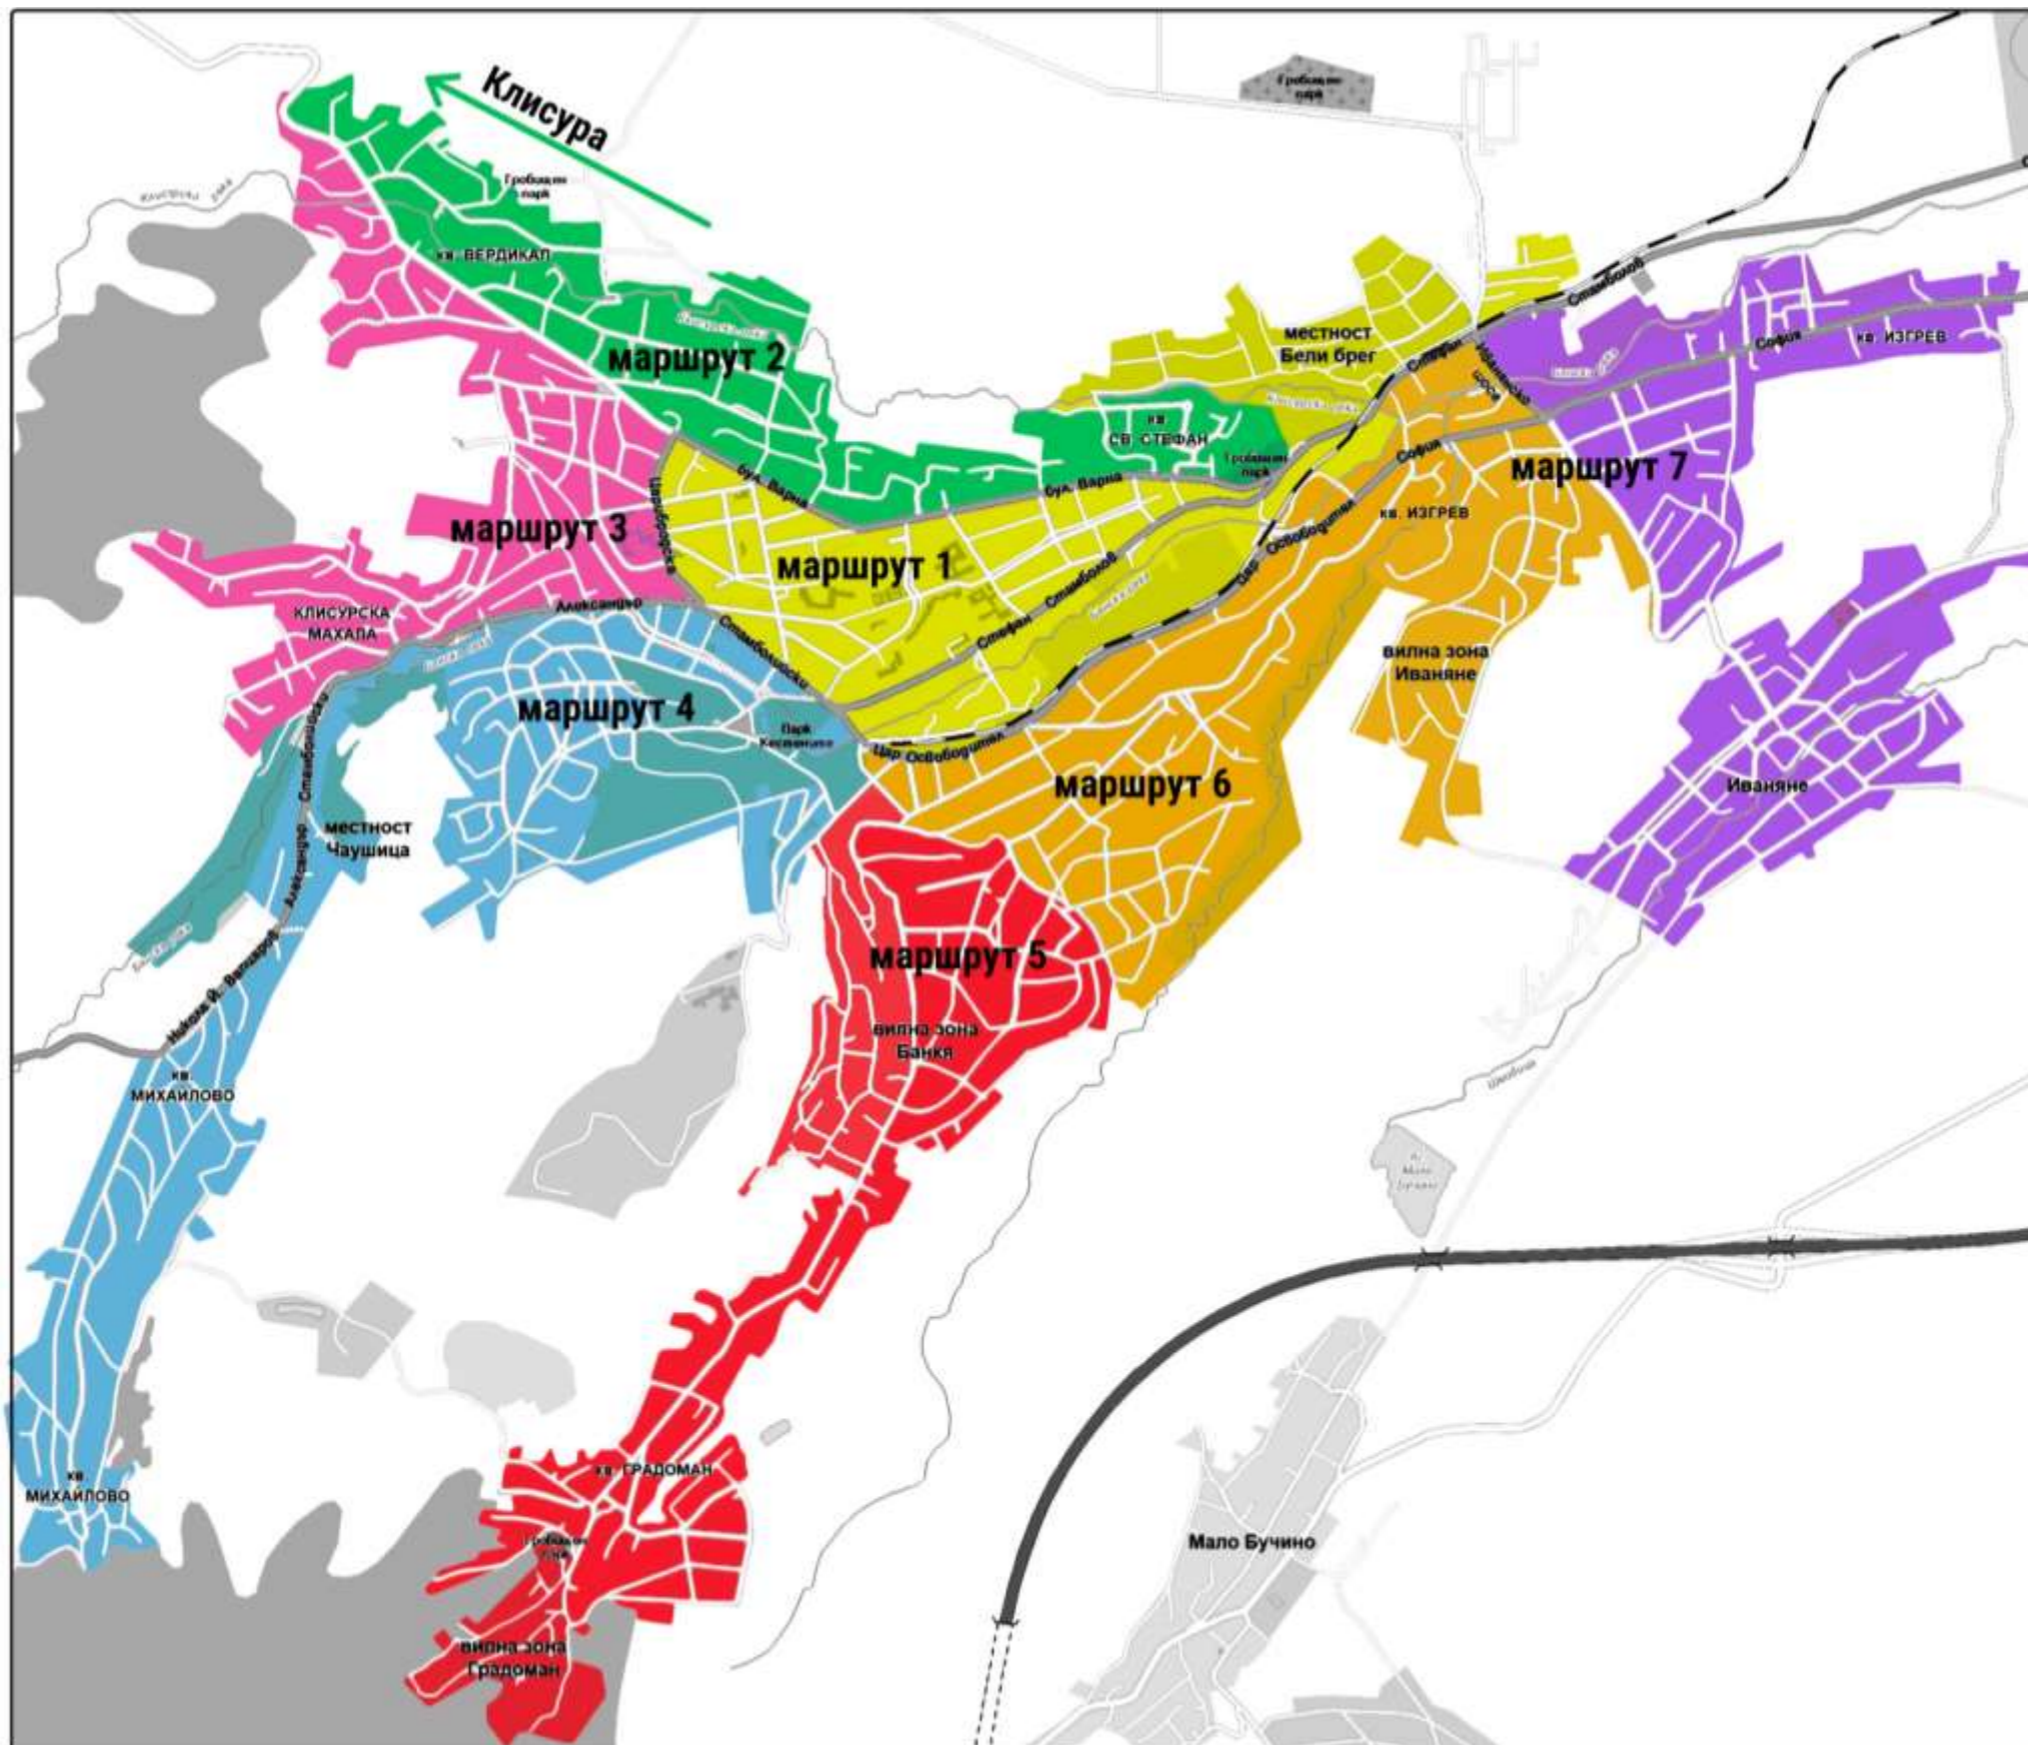

**Легенда:** **КОФА ЖЪЛТА ДОМАКИНСТВА**

четвъртък	нечетна седмица
петък	нечетна седмица
понеделник	четна седмица
вторник	четна седмица
сряда	четна седмица
четвъртък	четна седмица
петък	четна седмица

**ИГЛУ ЖЪЛТО** (хартия, пластмаса и метали) - неделя четна седмица  
**ИГЛУ ЗЕЛЕНО** (стъкло)

**ВРЕМЕ НА ОБСЛУЖВАНЕ:**

работни дни от 2,00 до 10,00 часа  
 почивни дни от 18,00 до 2,00 часа

**ВСЯКА СРЯДА** Обслужване на търговски и административни обекти по маршрут

**ВНИМАНИЕ!** Моля, изнасяйте жълтите кофи на тротоарите пред къщите в определения за обслужване ден. Служителите не са оторизирани да влизат в частна собственост.