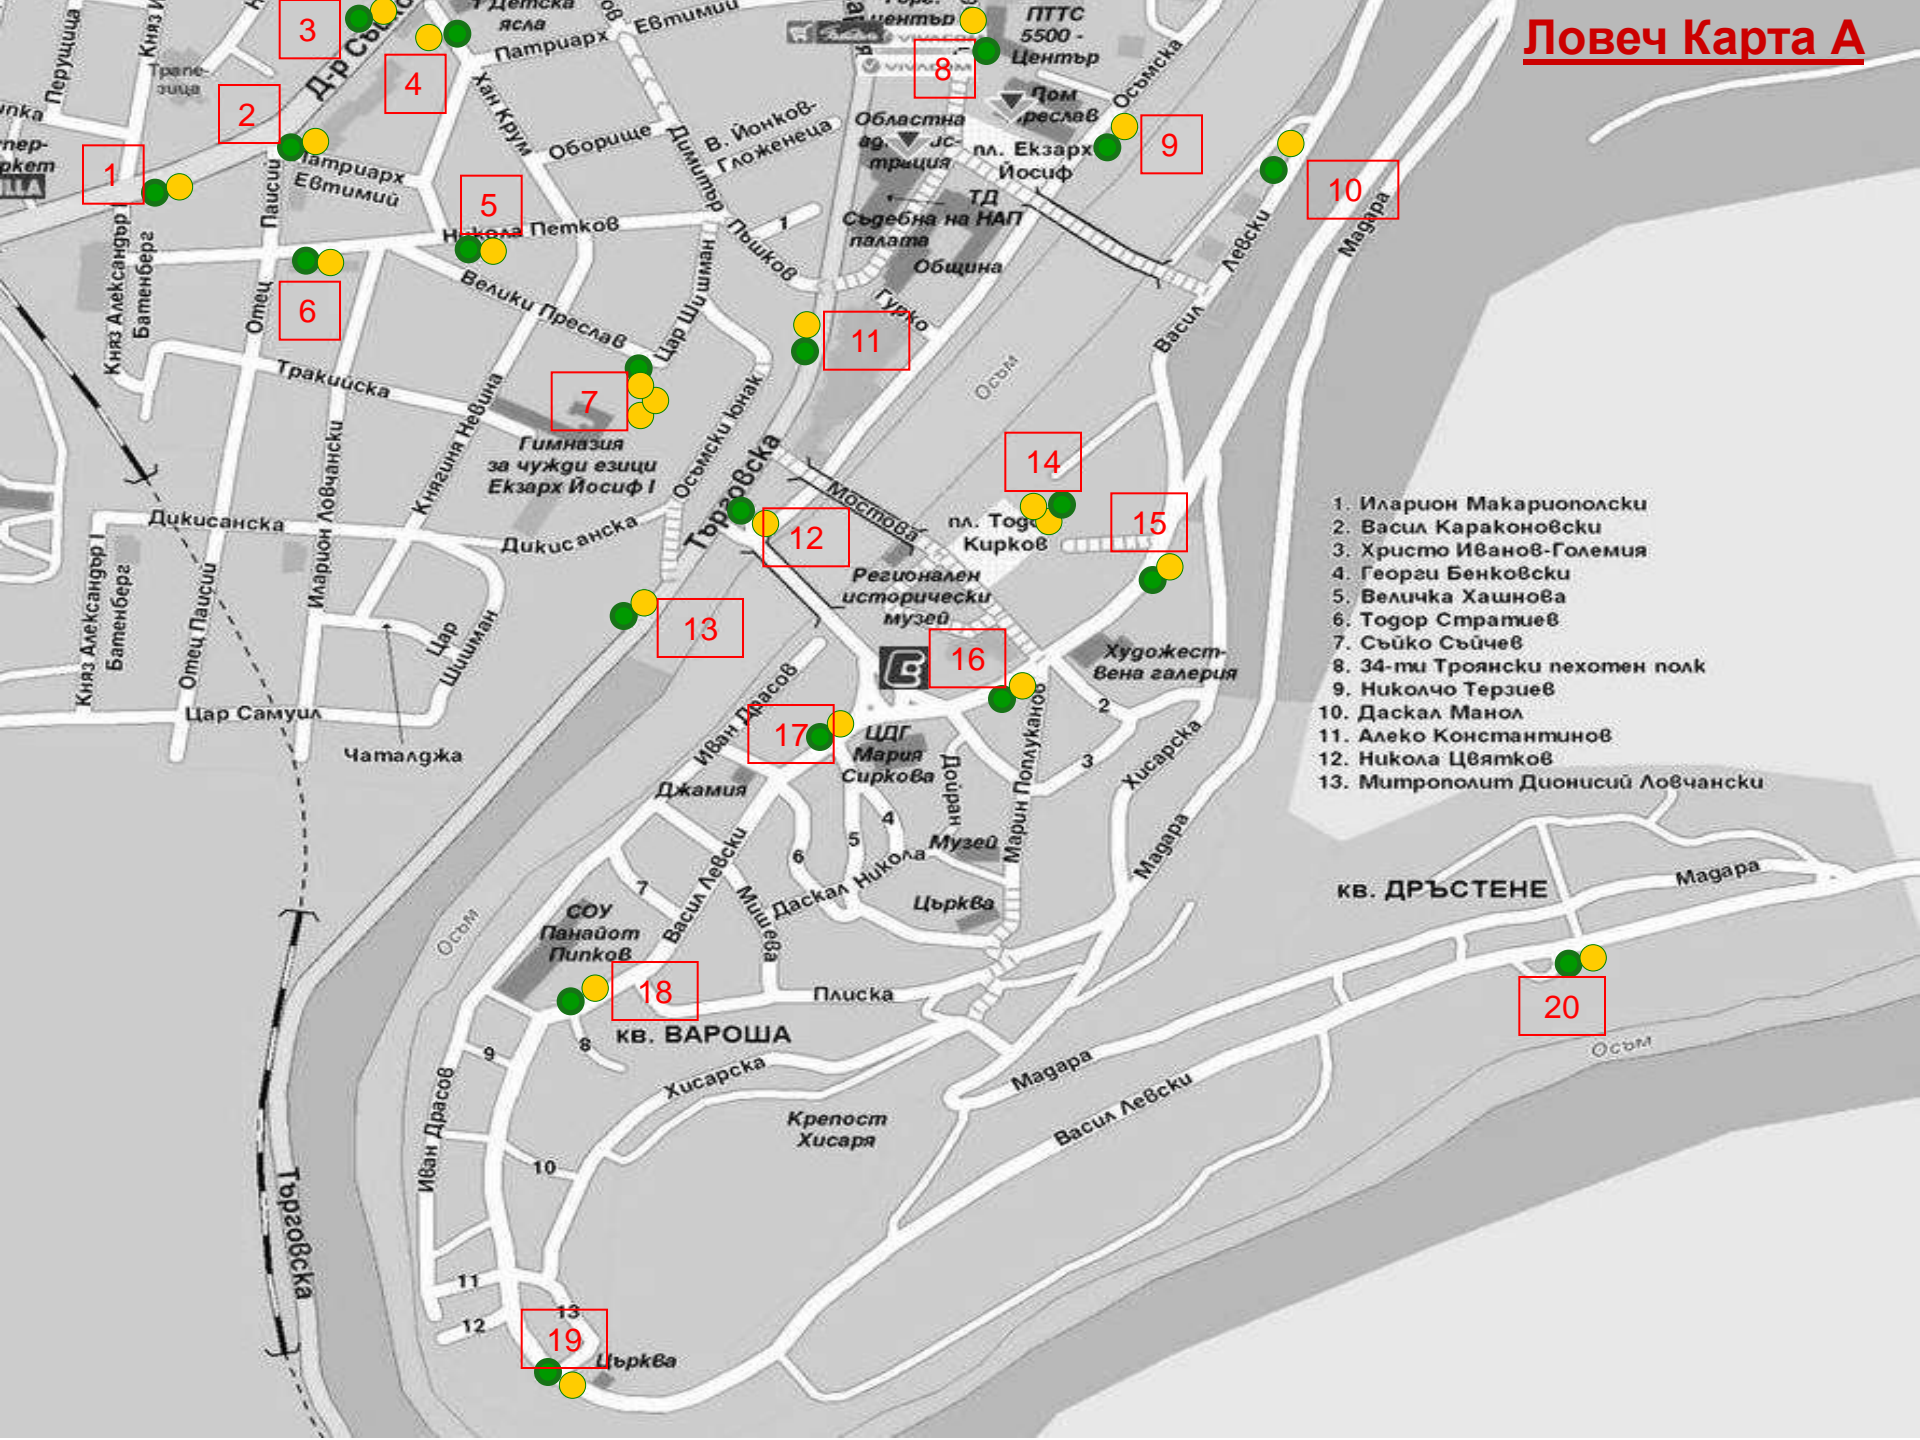

Ловеч Карта А

1. Иларион Макариополски
2. Васил Караконовски
3. Христо Иванов-Големия
4. Георги Бенковски
5. Величка Хашнова
6. Тодор Стратиев
7. Съйко Съичев
8. 34-ти Троянски пехотен полк
9. Николчо Терзиев
10. Даскал Манол
11. Алеко Константинов
12. Никола Цветков
13. Митрополит Дионисий Ловчански

18

20

19

Ловеч Карта Б

1

2

3

4