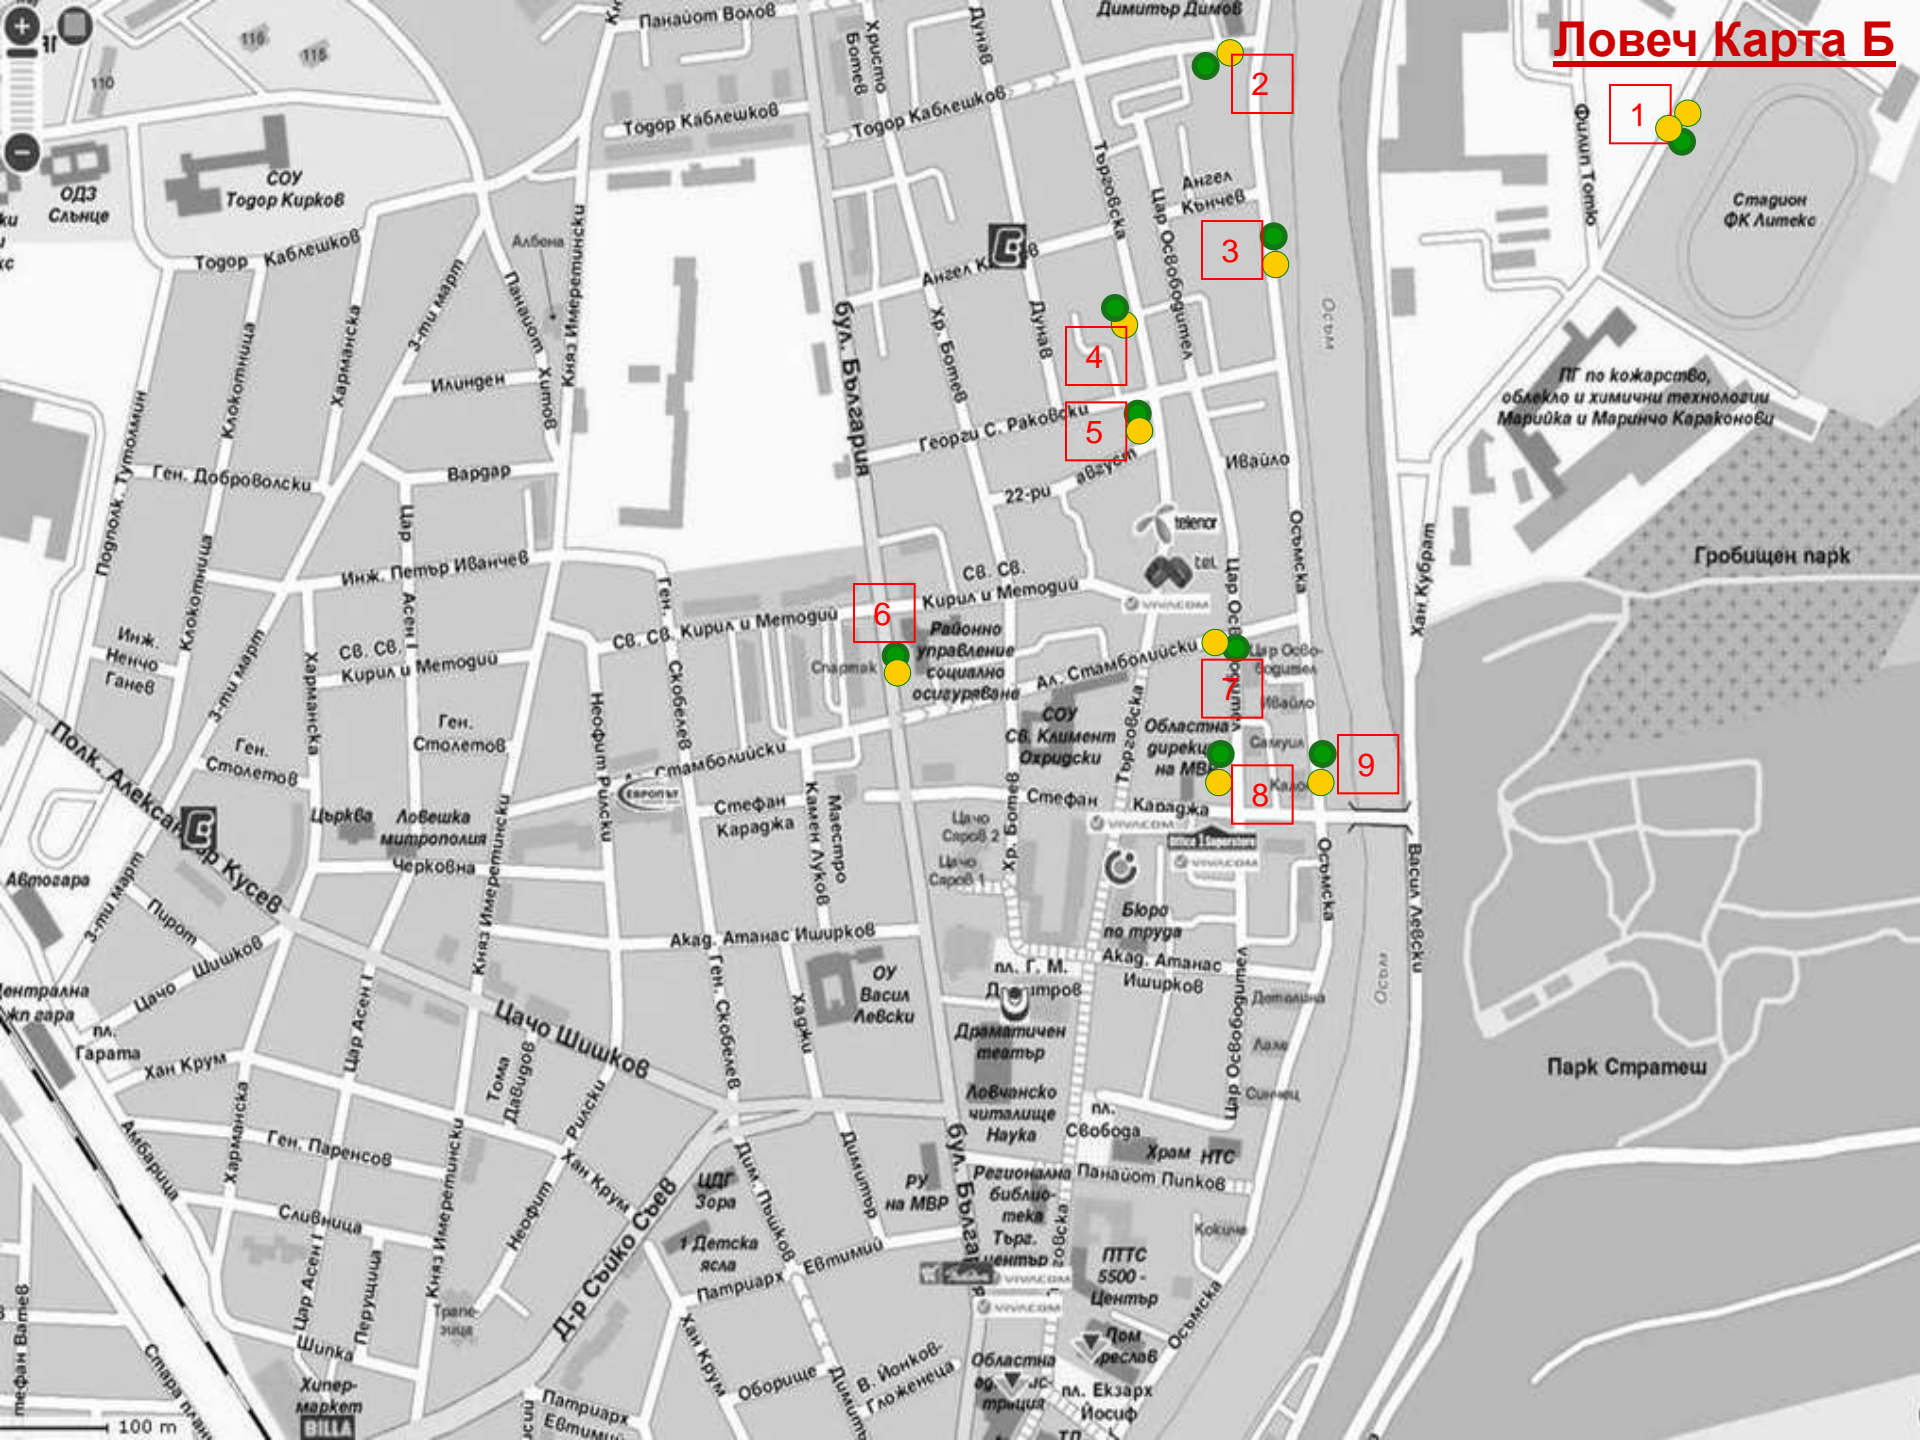

Ловеч Карта А

1. Иларион Макариополски
2. Васил Караконовски
3. Христо Иванов-Големия
4. Георги Бенковски
5. Величка Хашнова
6. Тодор Стратиев
7. Съйко Съичев
8. 34-ти Троянски пехотен полк
9. Николчо Терзиев
10. Даскал Манол
11. Алеко Константинов
12. Никола Цветков
13. Митрополит Дионисий Ловчански

18

20

19

Ловеч Карта Б

1

2

3

4