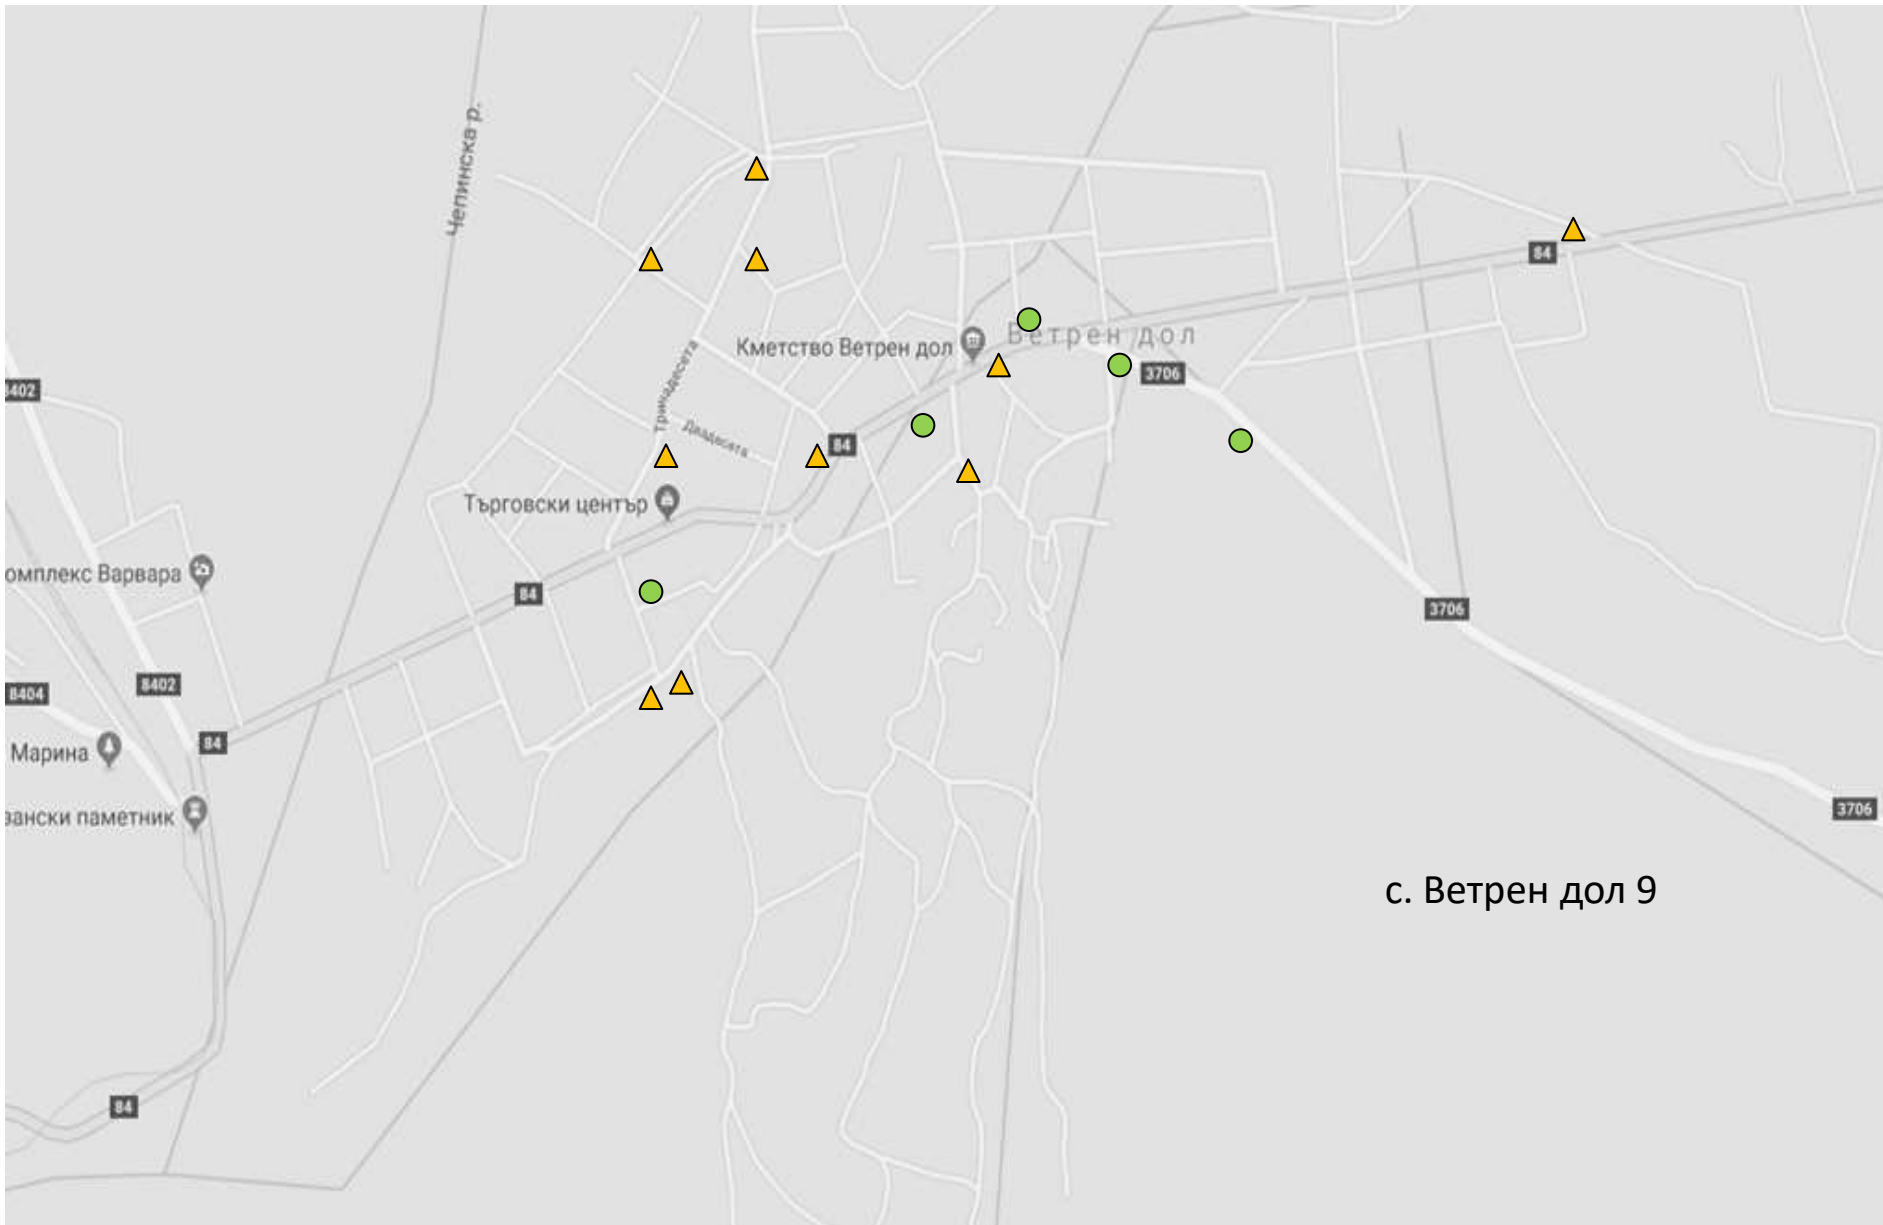

гр. Септември  
Карта 1

гр. Септември  
Карта 2

гр. Септември  
Карта 3

гр. Ветрен  
Карта 4

с. Виноградец  
Карта 5

с. Карабунар;  
с. Бошуля  
Карта 6

с. Злокучене;  
с. Ковачево  
Карта 7

с. Лозен  
Карта 8

с. Ветрен дол 9

с. Варвара 10

с. Семчиново;  
с. Симеоновец  
Карта 11