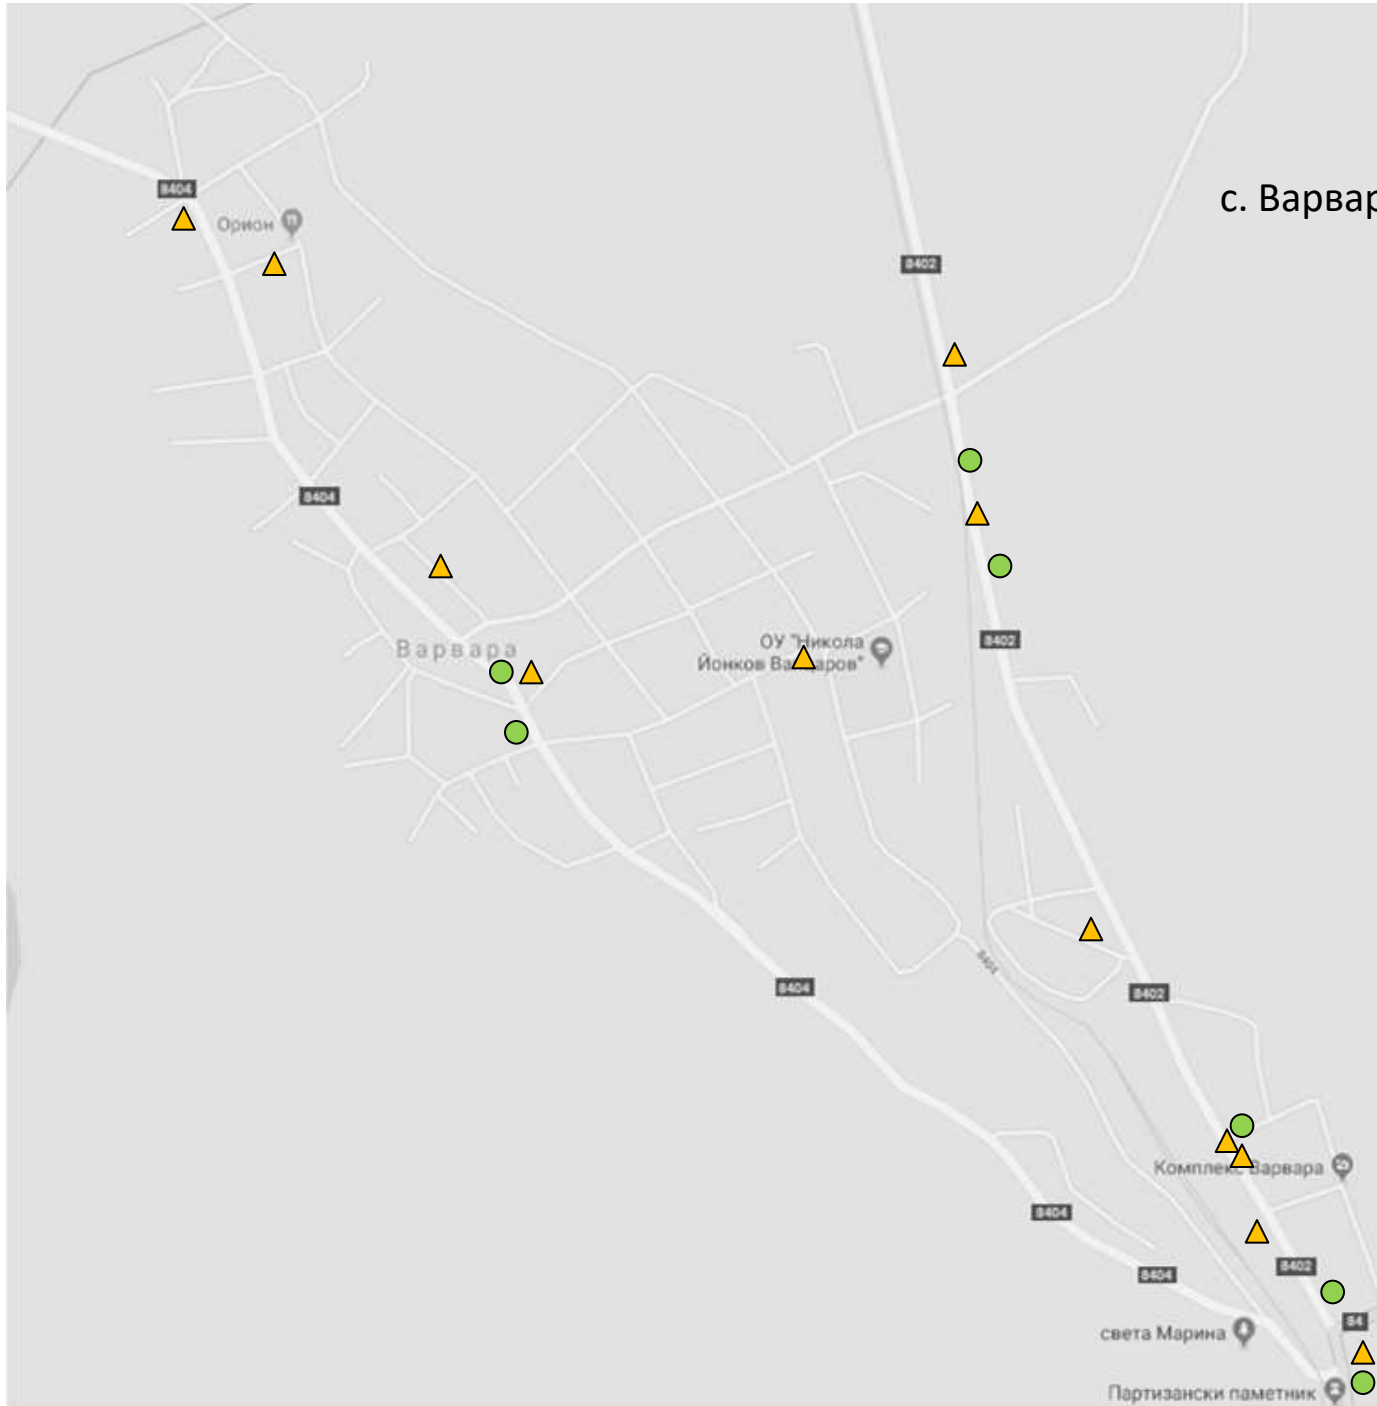

гр. Септември  
Карта 1

гр. Септември  
Карта 2

гр. Септември  
Карта 3

гр. Ветрен  
Карта 4

с. Виноградец  
Карта 5

с. Карабунар;  
с. Бошуля  
Карта 6

с. Злокучене;  
с. Ковачево  
Карта 7

с. Лозен  
Карта 8

с. Ветрен дол 9

с. Варвара 10

с. Семчиново;  
с. Симеоновец  
Карта 11