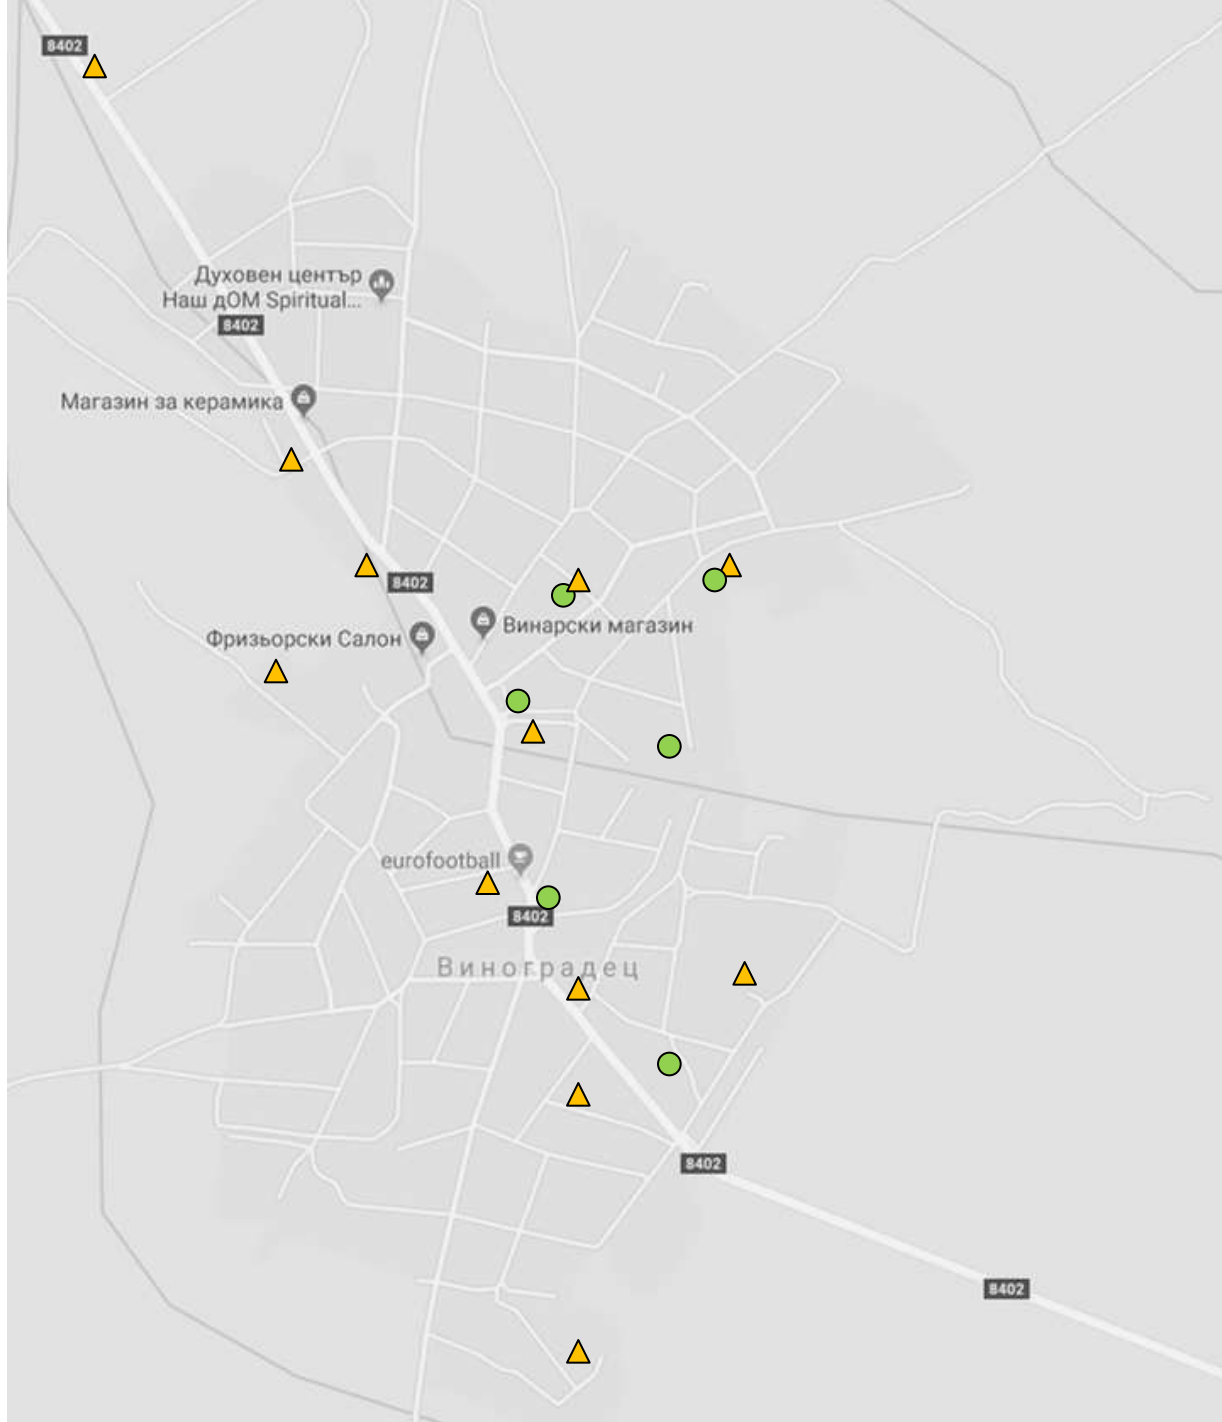

гр. Септември  
Карта 1

гр. Септември  
Карта 2

гр. Септември  
Карта 3

гр. Ветрен  
Карта 4

с. Виноградец  
Карта 5

с. Карабунар;  
с. Бошуля  
Карта 6

с. Злокучене;  
с. Ковачево  
Карта 7

с. Лозен  
Карта 8

с. Ветрен дол 9

с. Варвара 10

с. Семчиново;  
с. Симеоновец  
Карта 11