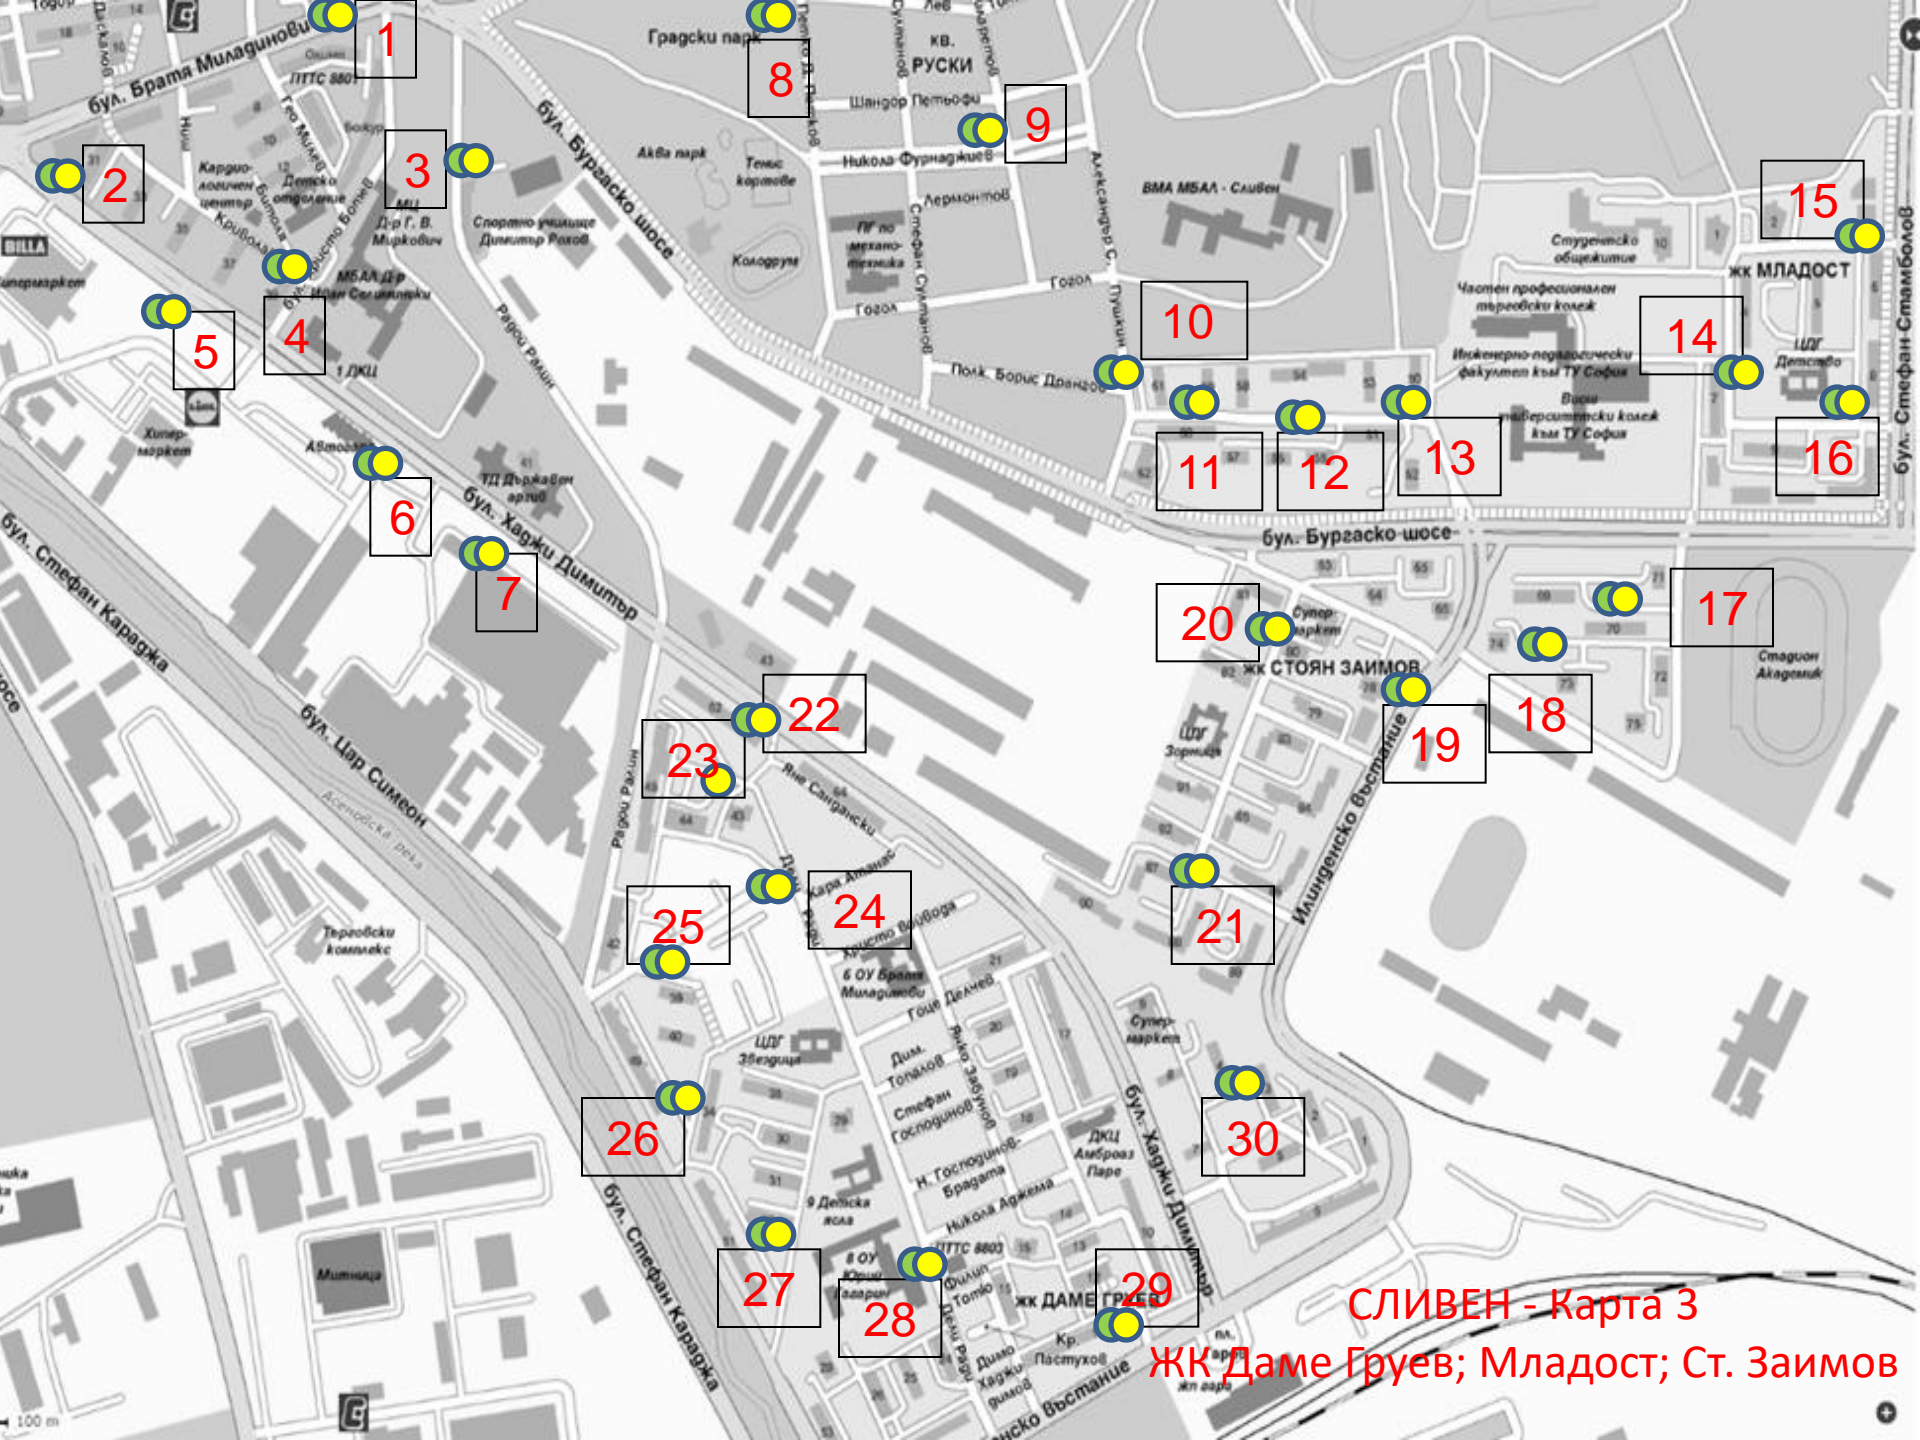

16

17

18

19

20

21

22

23

СЛИВЕН - Карта 3  
ЖК Даме Груев; Младост; Ст. Заимов

СЛИВЕН Карта 4  
ЖК Дружба

1

2

3

5

6

7

10

9

11

12

100 m

бул. Бургаско шосе