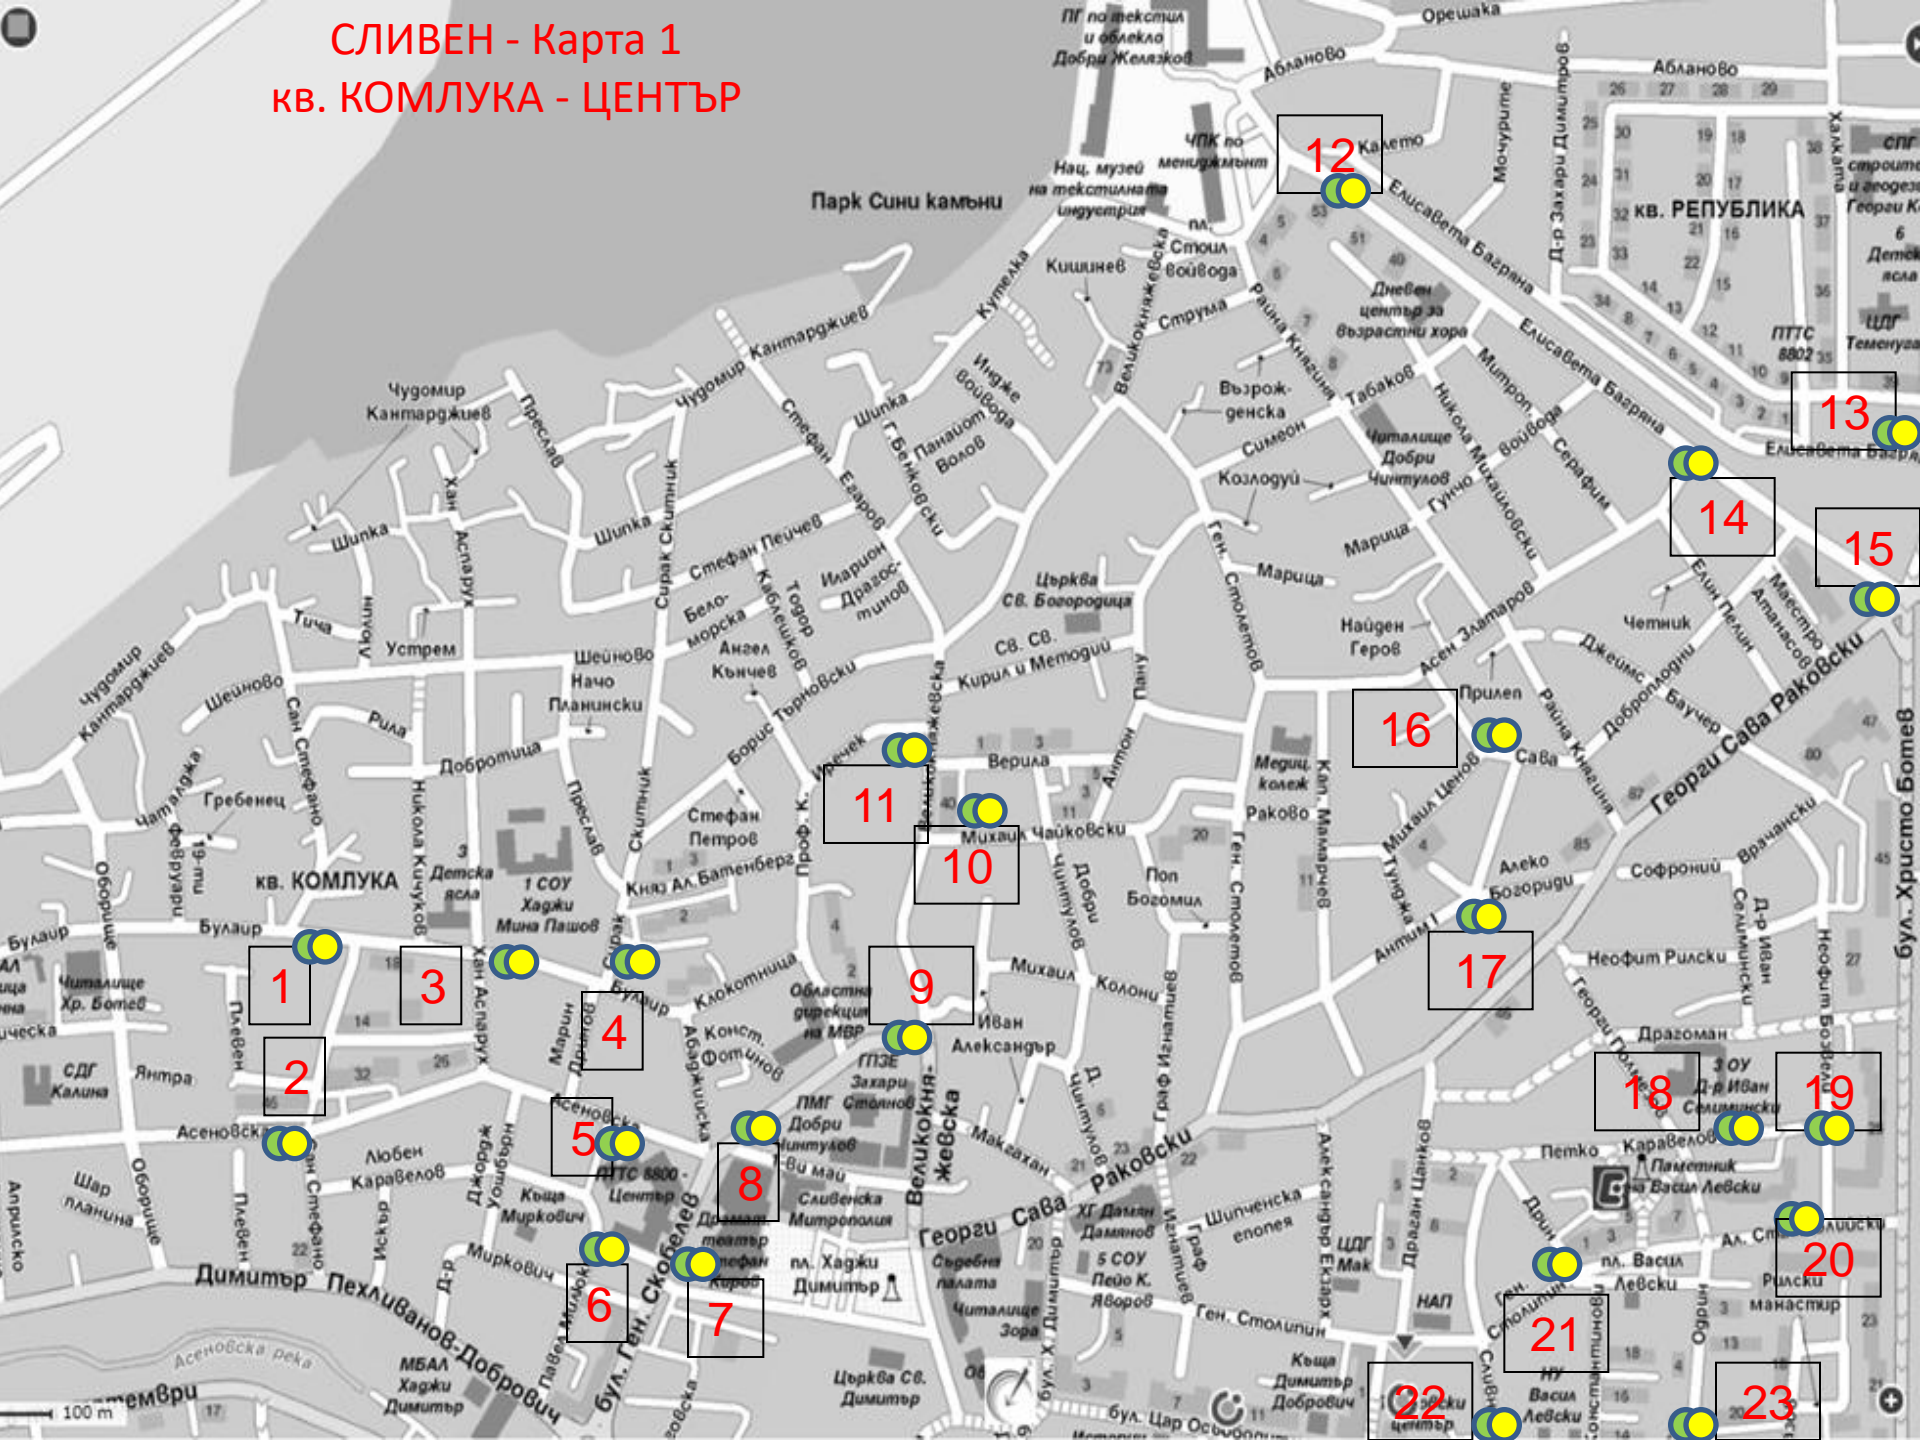

# СЛИВЕН - Карта 1

## кв. КОМЛУКА - ЦЕНТЪР

1

3

2

4

11

10

9

16

17

18

19

20

21

22

23

10

9

11

12

100 m

бул. Бургаско шосе