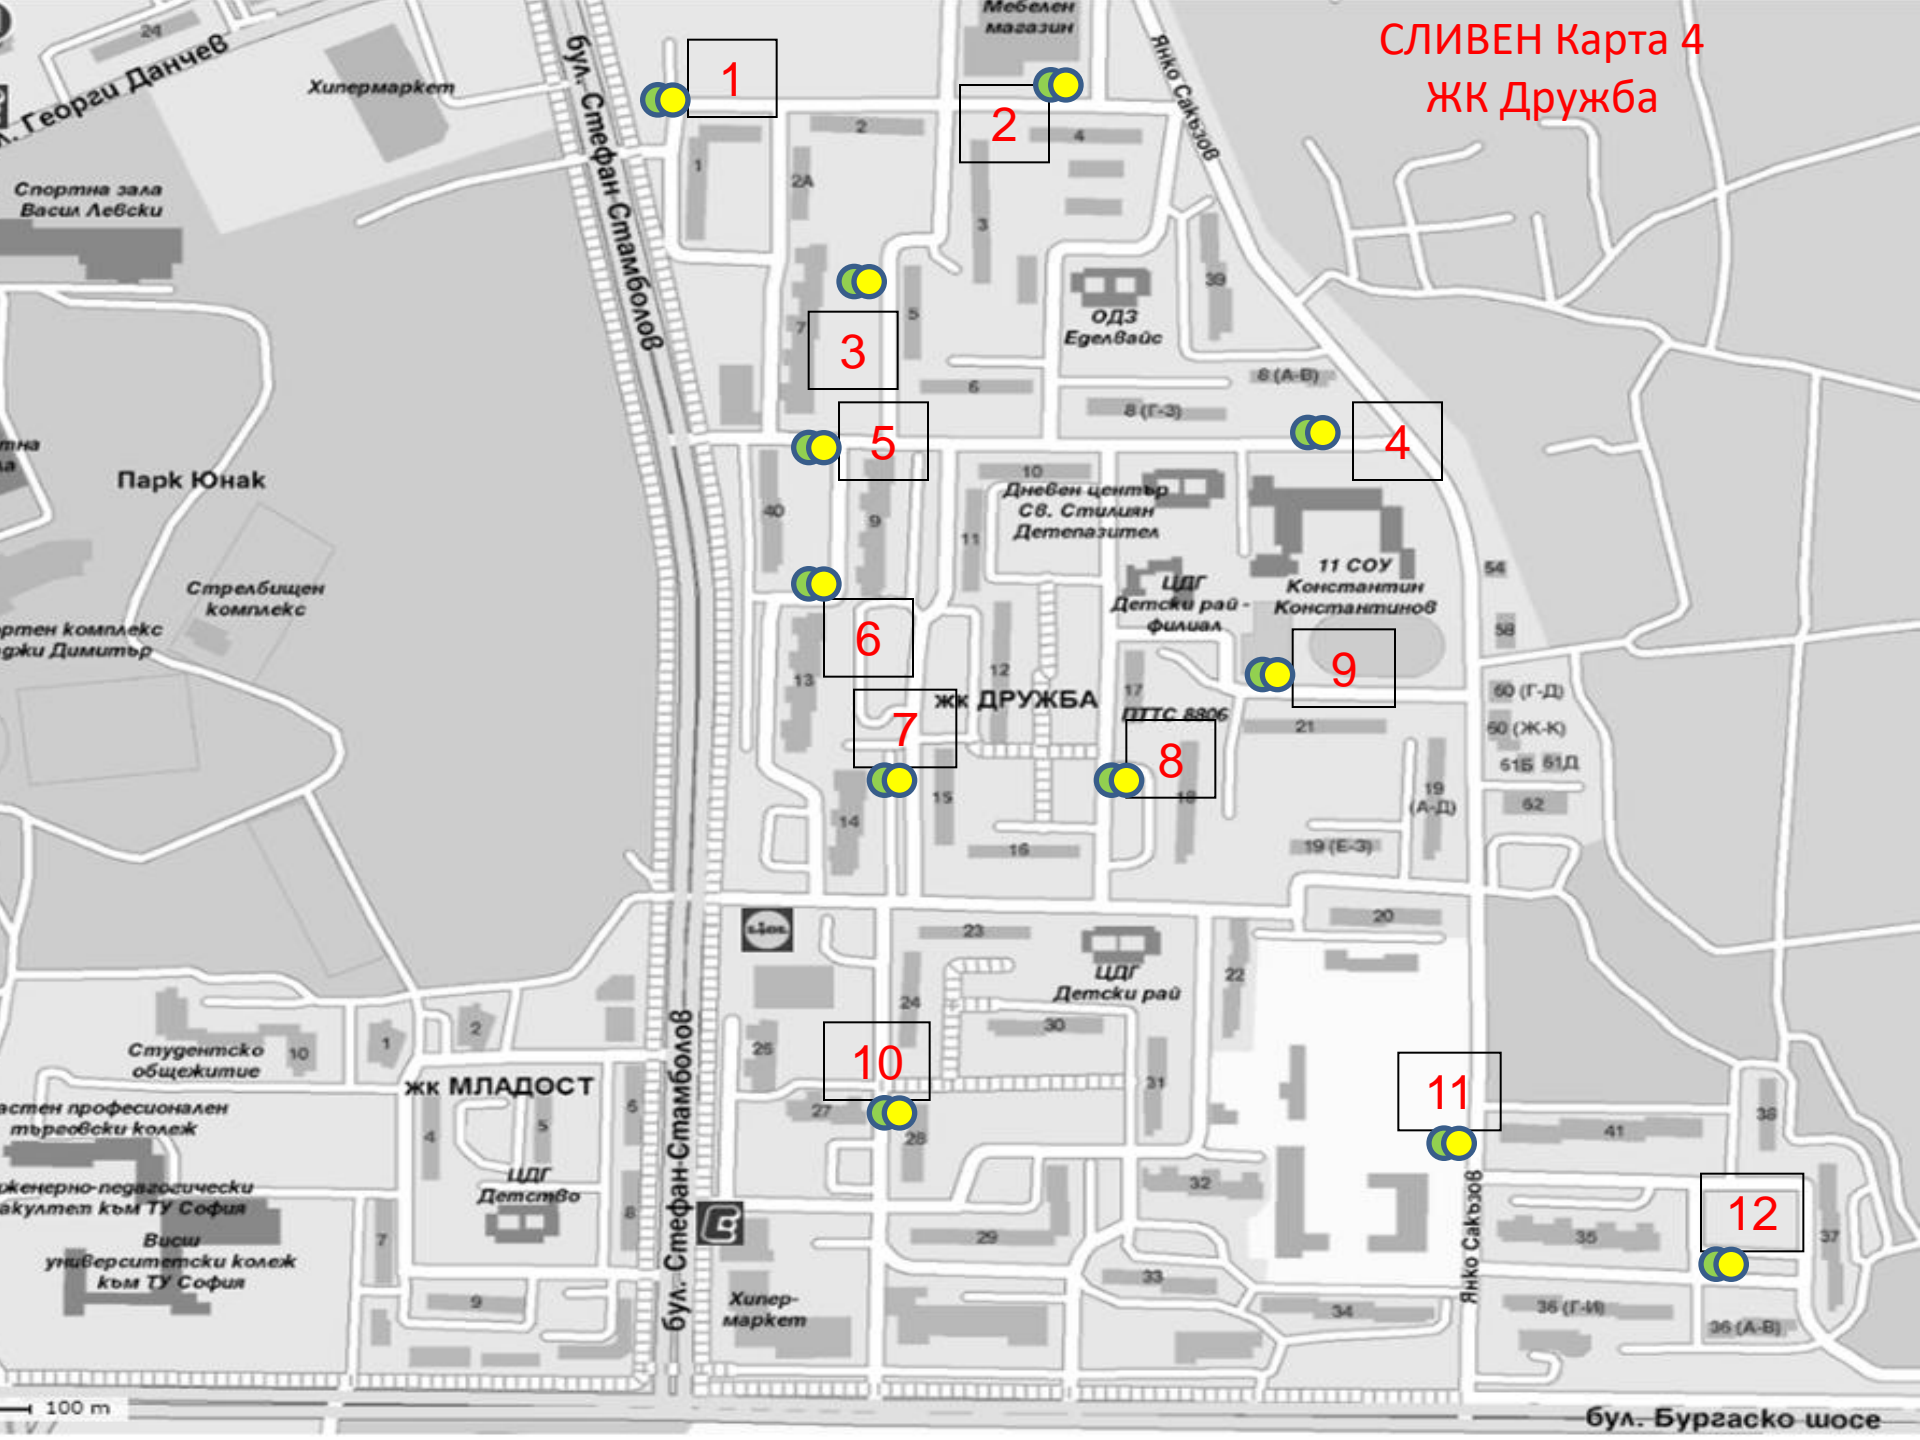

16

17

18

19

20

21

22

23

СЛИВЕН - Карта 3  
ЖК Даме Груев; Младост; Ст. Заимов

СЛИВЕН Карта 4  
ЖК Дружба

1

2

3

5

6

7

10

9

11

12

100 m

бул. Бургаско шосе