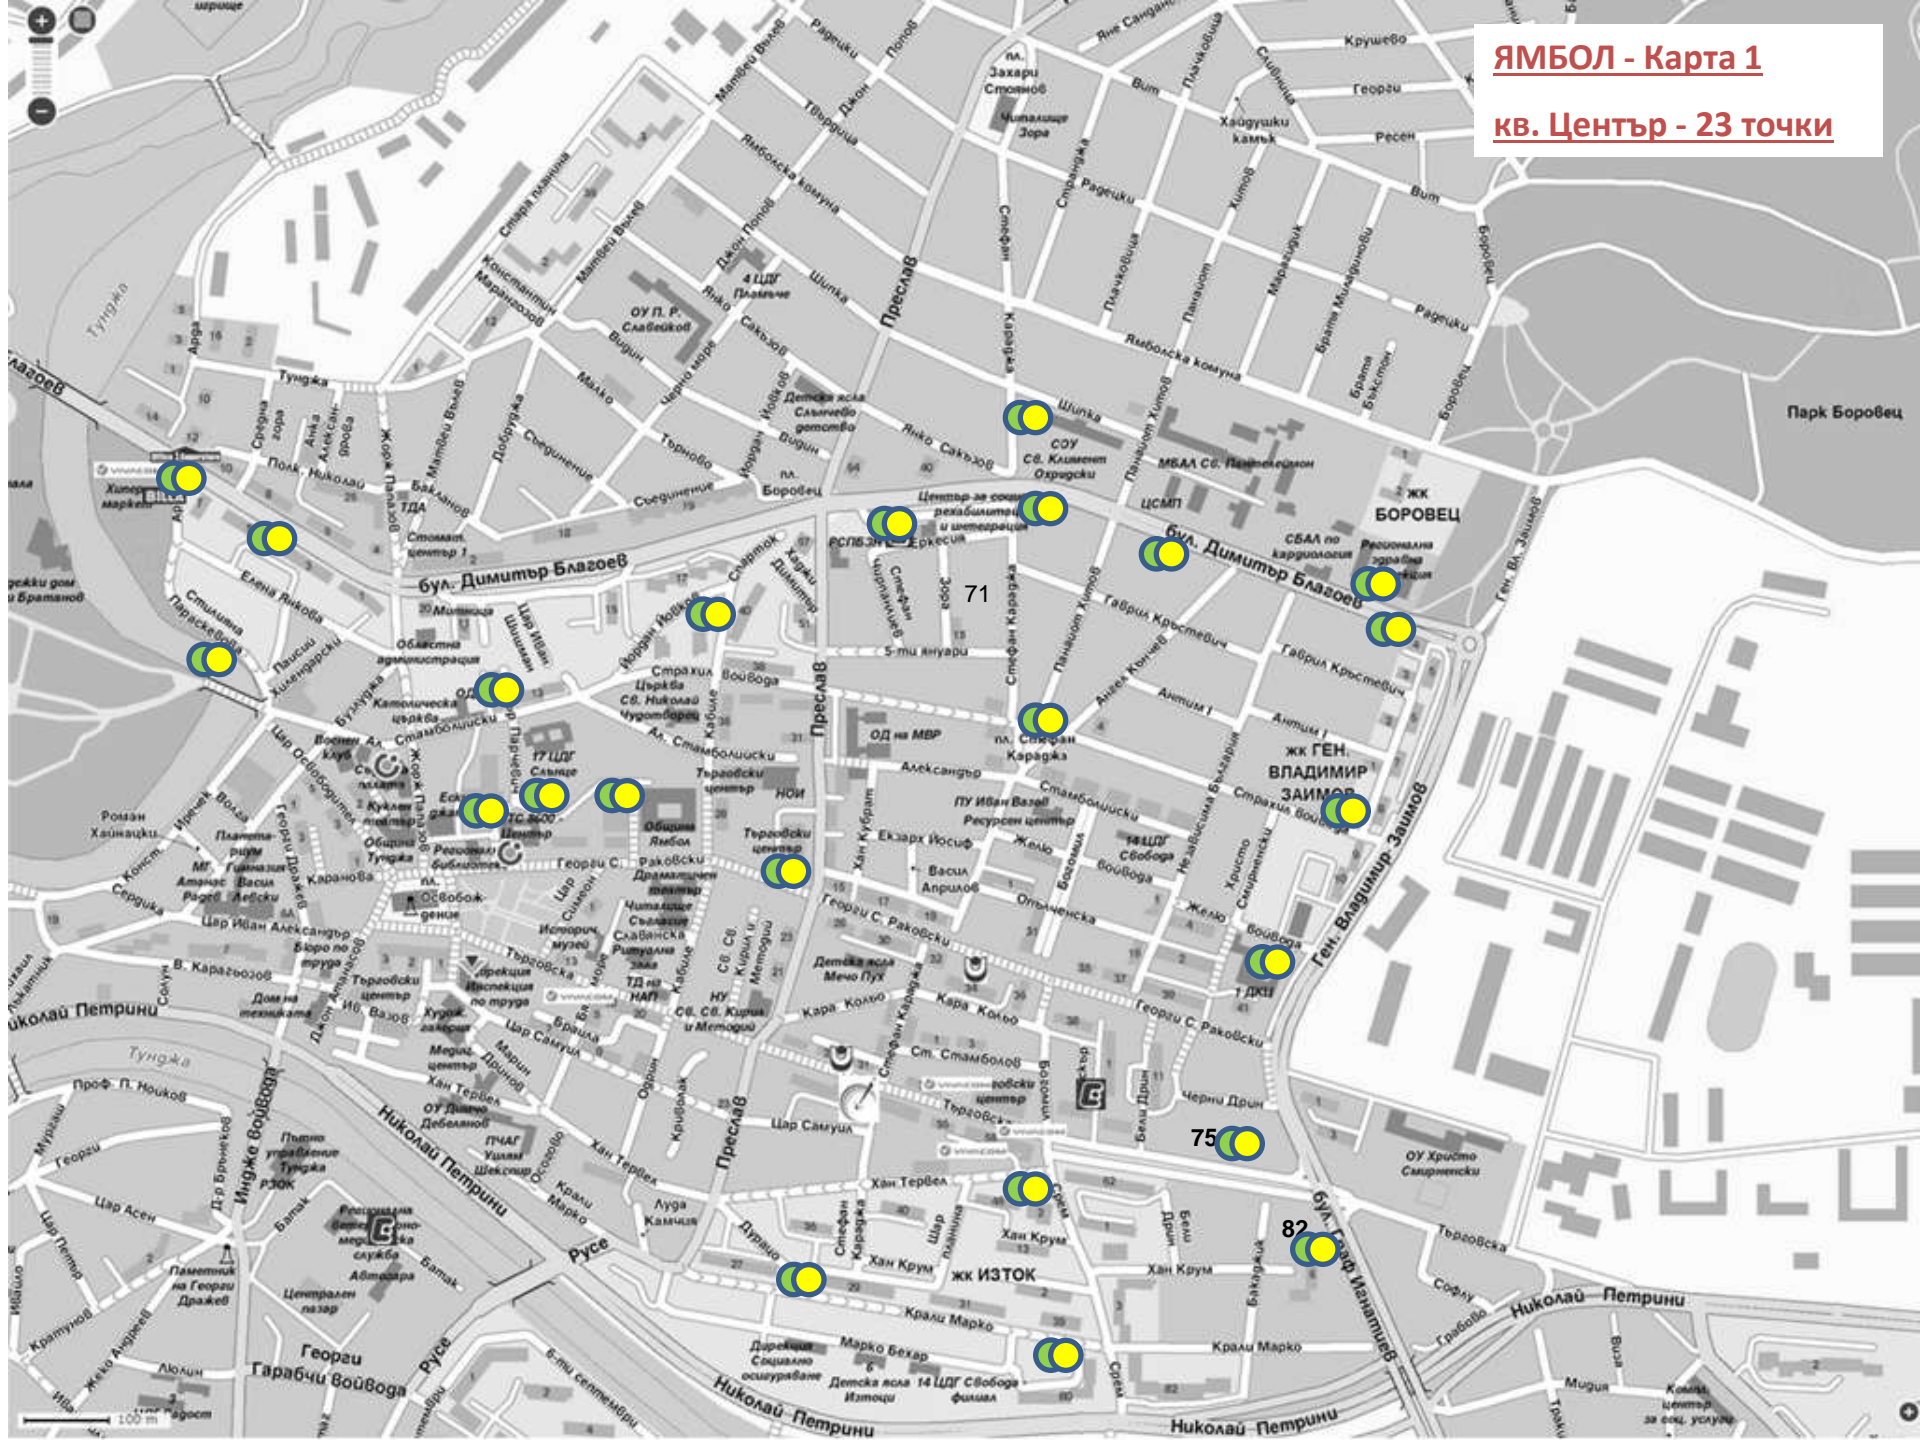

**ЯМБОЛ - Карта 1**

**кв. Център - 23 точки**

ЯМБОЛ - Карта 2

жк Златен рог

жк Възраждане

жк Васил Левски

кв. Каргон - 49 точки

**ЯМБОЛ - Карта 3**  
**жк Хале**  
**жк Диана**  
**жк Граф Игнатиев**  
**жк Зорница**  
**кв. Аврен - 43 точки**