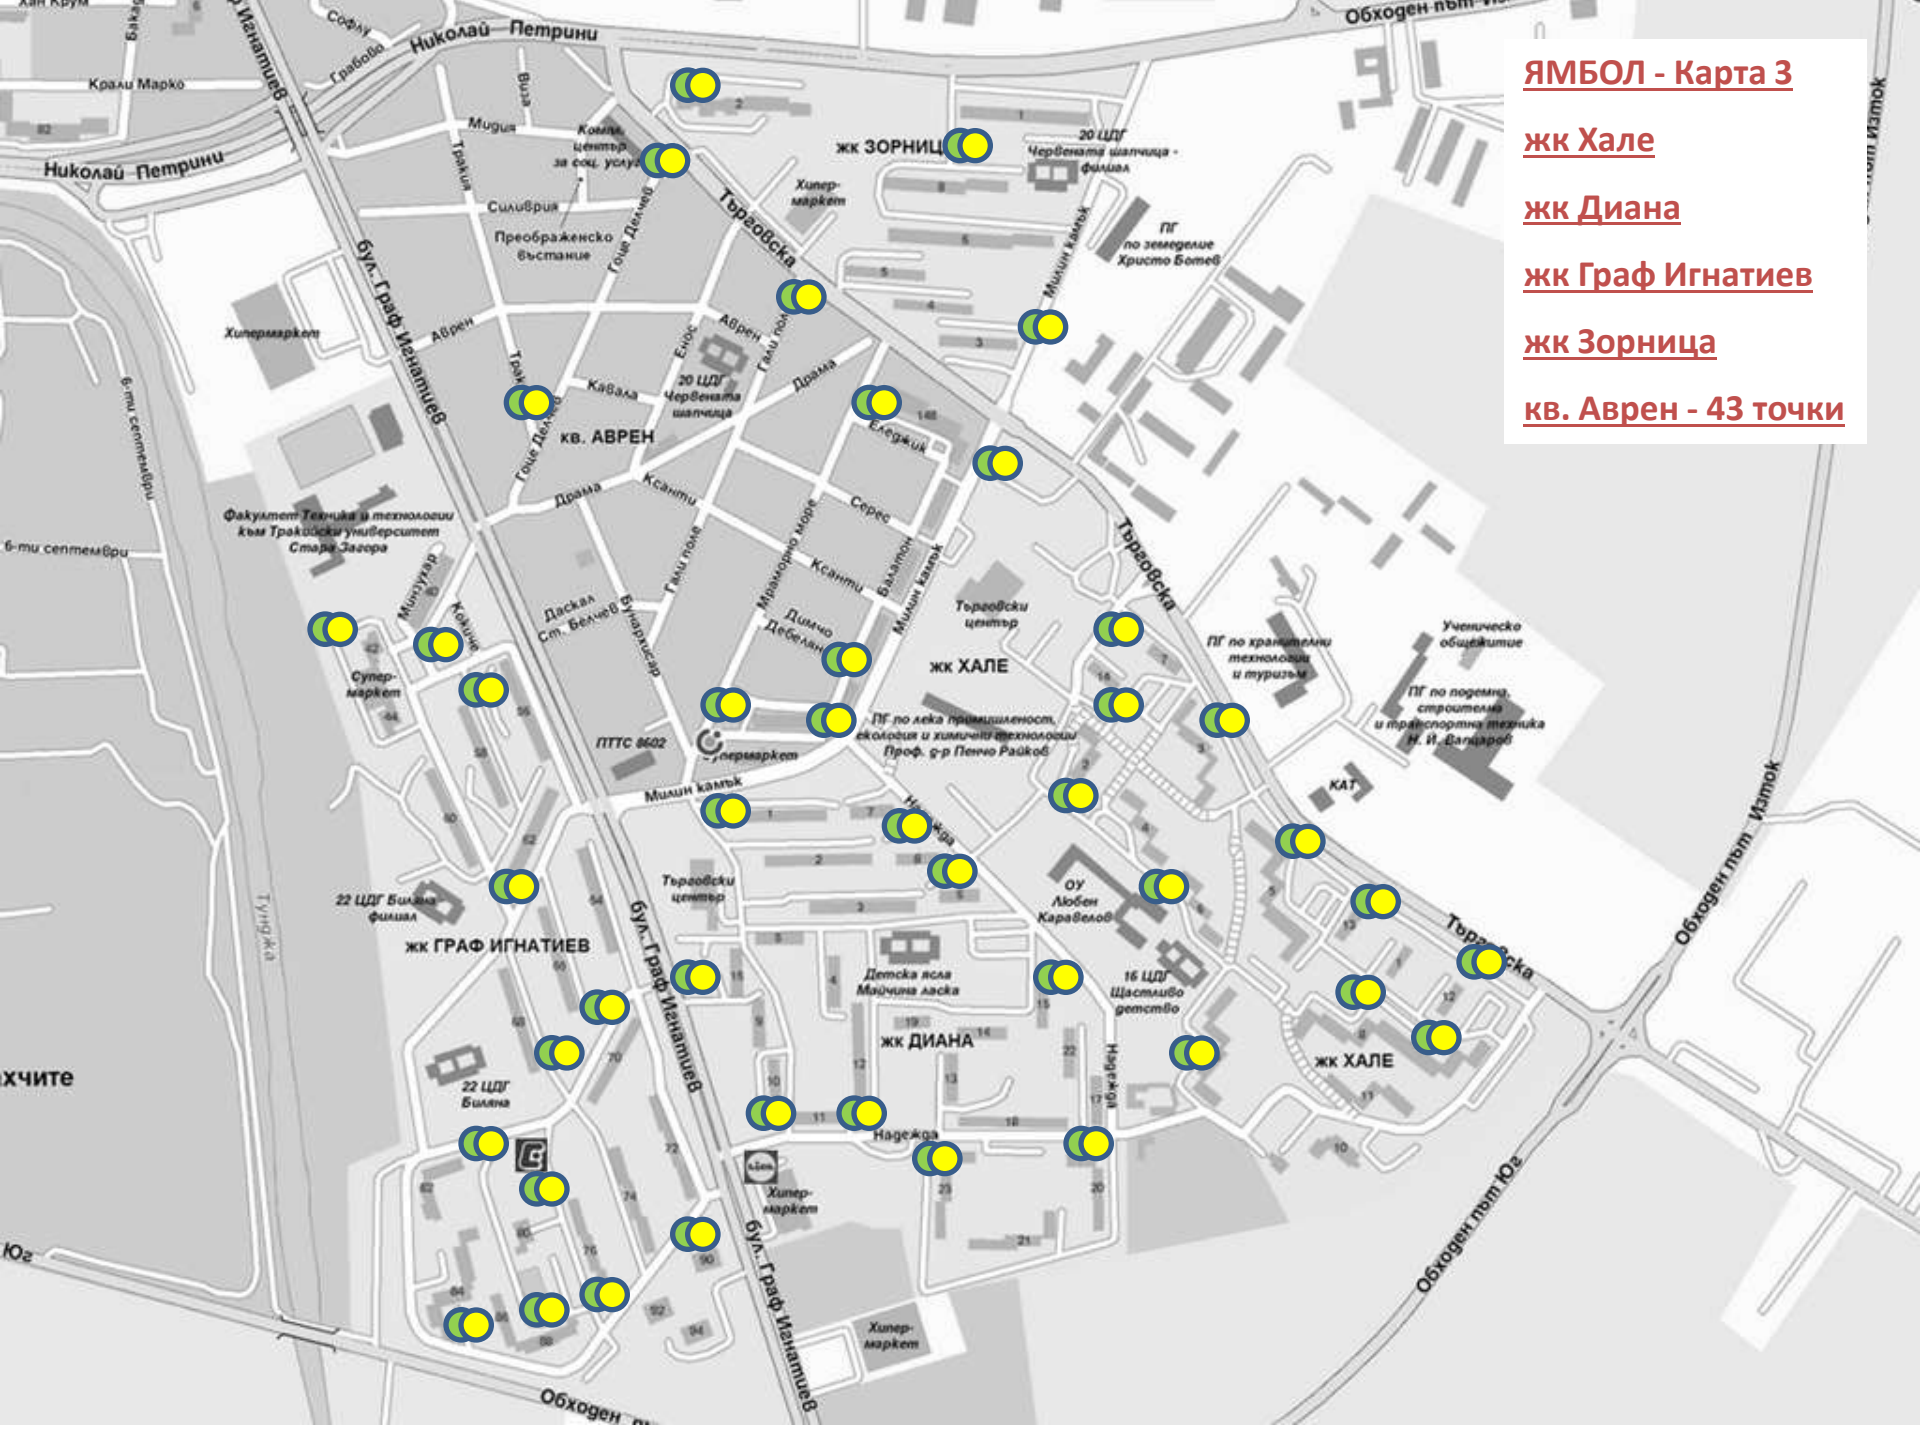

**ЯМБОЛ - Карта 1**

**кв. Център - 23 точки**

ЯМБОЛ - Карта 2

жк Златен рог

жк Възраждане

жк Васил Левски

кв. Каргон - 49 точки

**ЯМБОЛ - Карта 3**  
**жк Хале**  
**жк Диана**  
**жк Граф Игнатиев**  
**жк Зорница**  
**кв. Аврен - 43 точки**