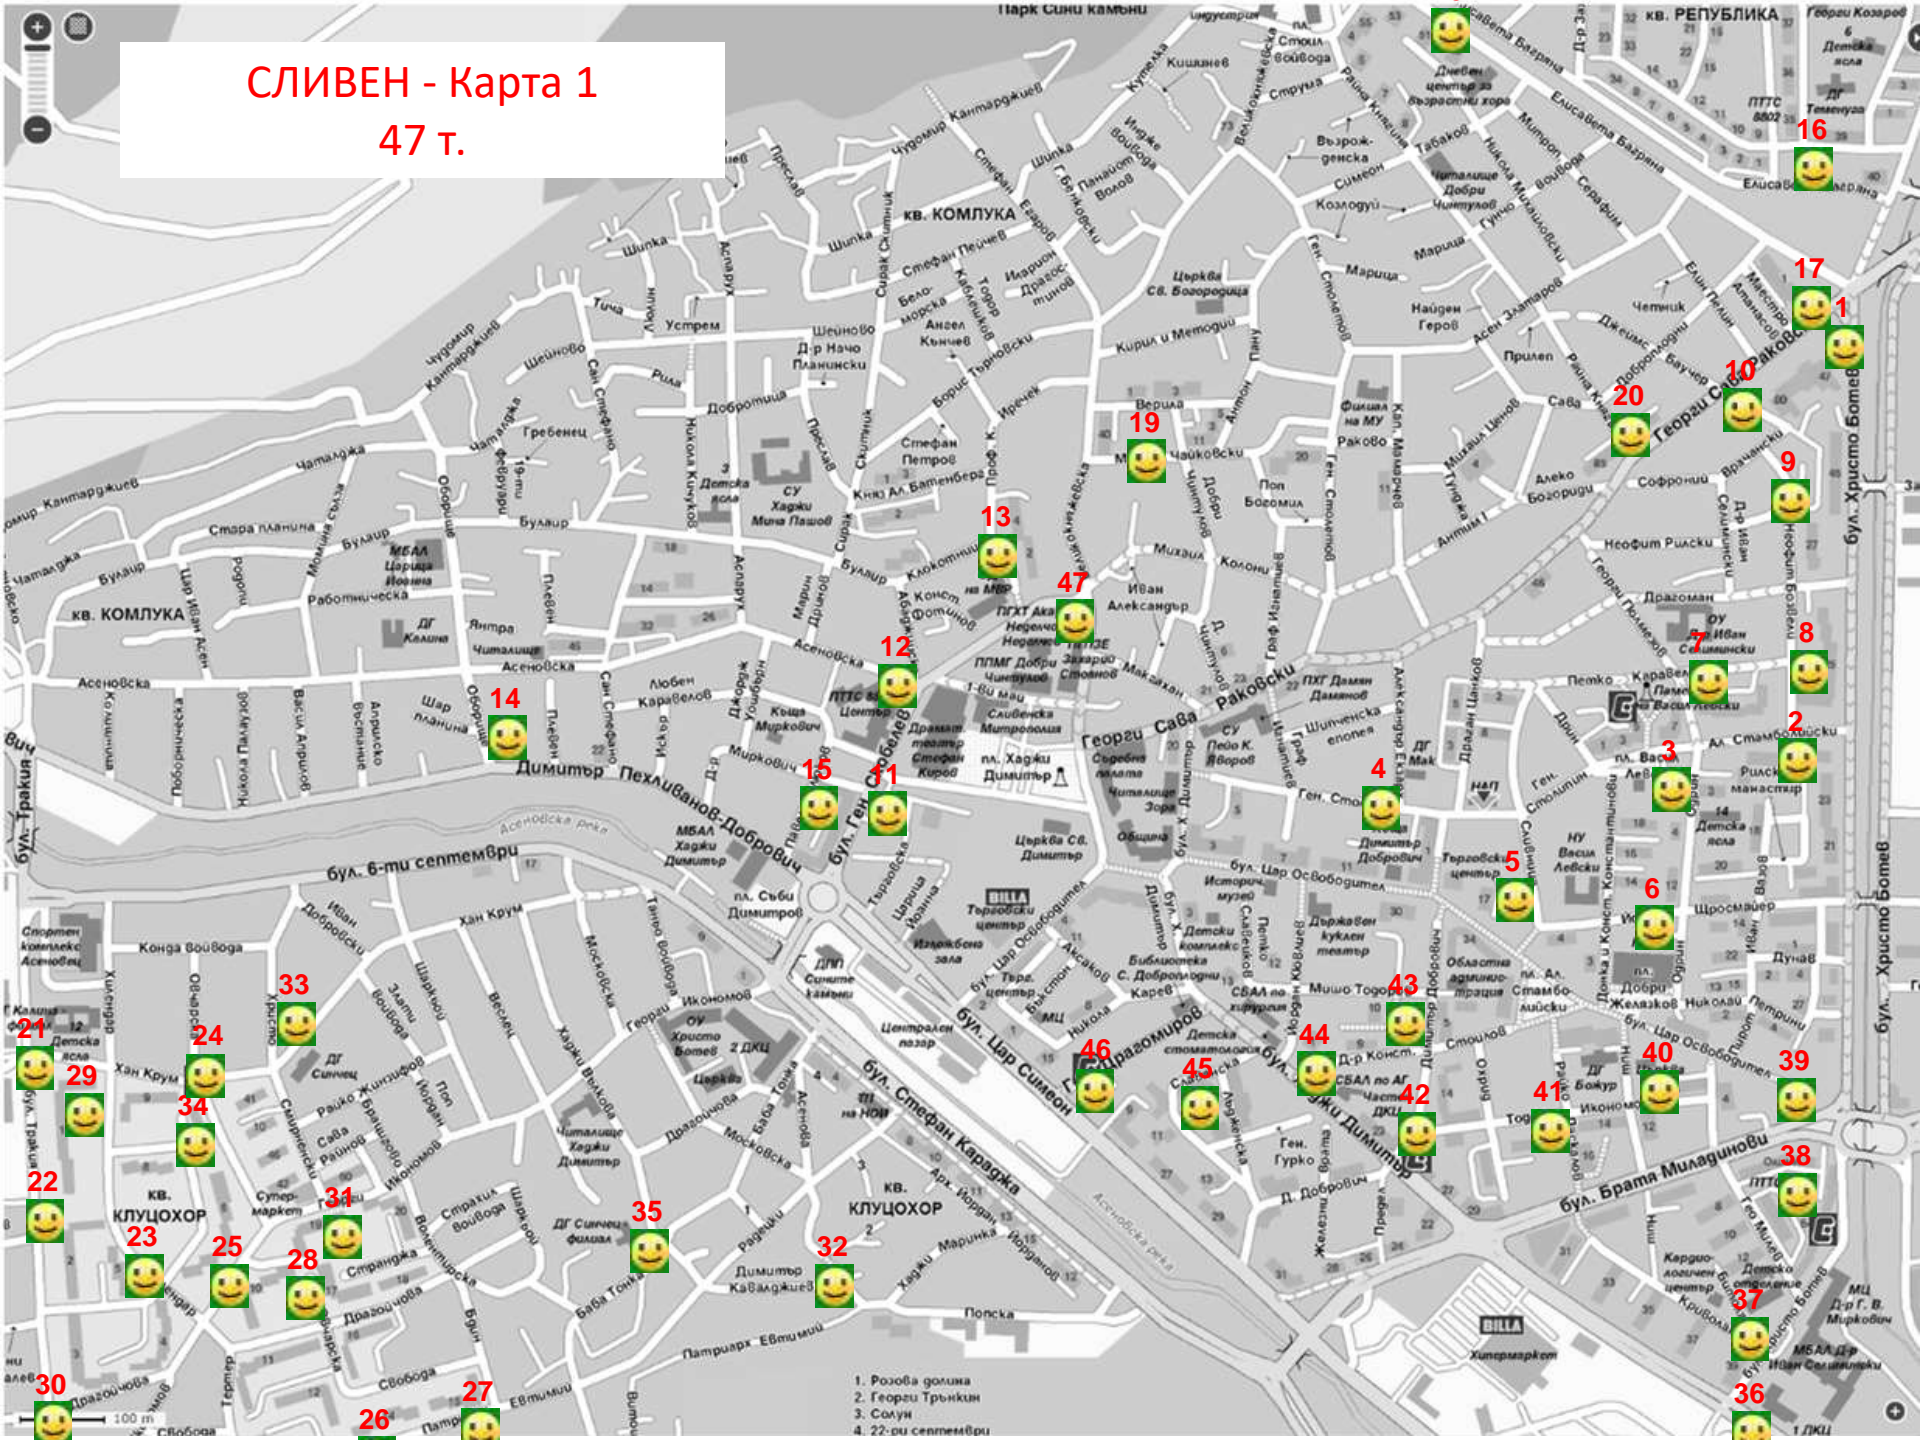

СЛИВЕН - Карта 1

47 т.

СЛИВЕН - Карта 2
47 т.

СЛИВЕН - Карта 3
45 т.