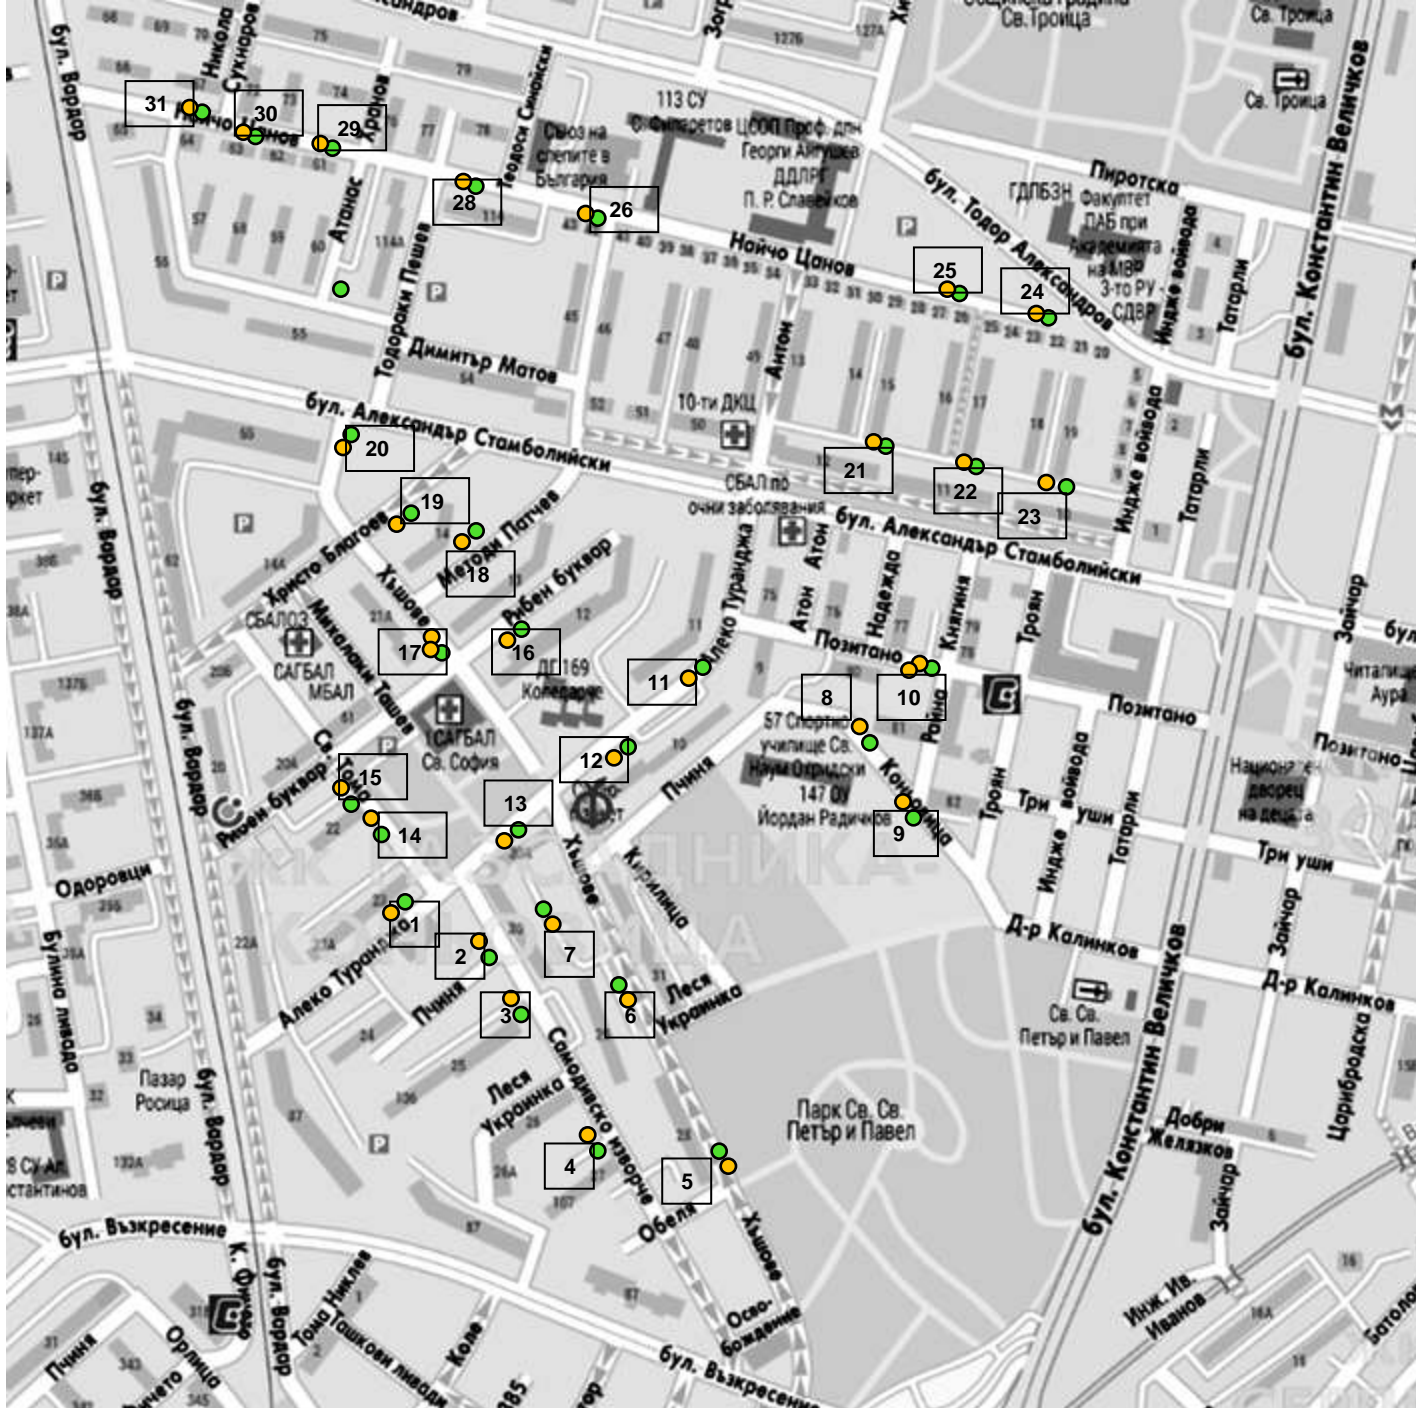

Карта 1
Западен парк;
Красна поляна 1

Карта 2
 Красна поляна 2;
 Красна поляна 3

Карта 3
ЖК Разсадника;
ЖК Илинден

Долни Смърдан

Стубела

КАРТА 4 Обекти

УЛАЧОЛСКО

3-ти март

3-ти март

Околовръстен път

Бъдеще

Суходолска

Среброструи

Суходолска

Военно поделение

Магну
м Д
ЕООД