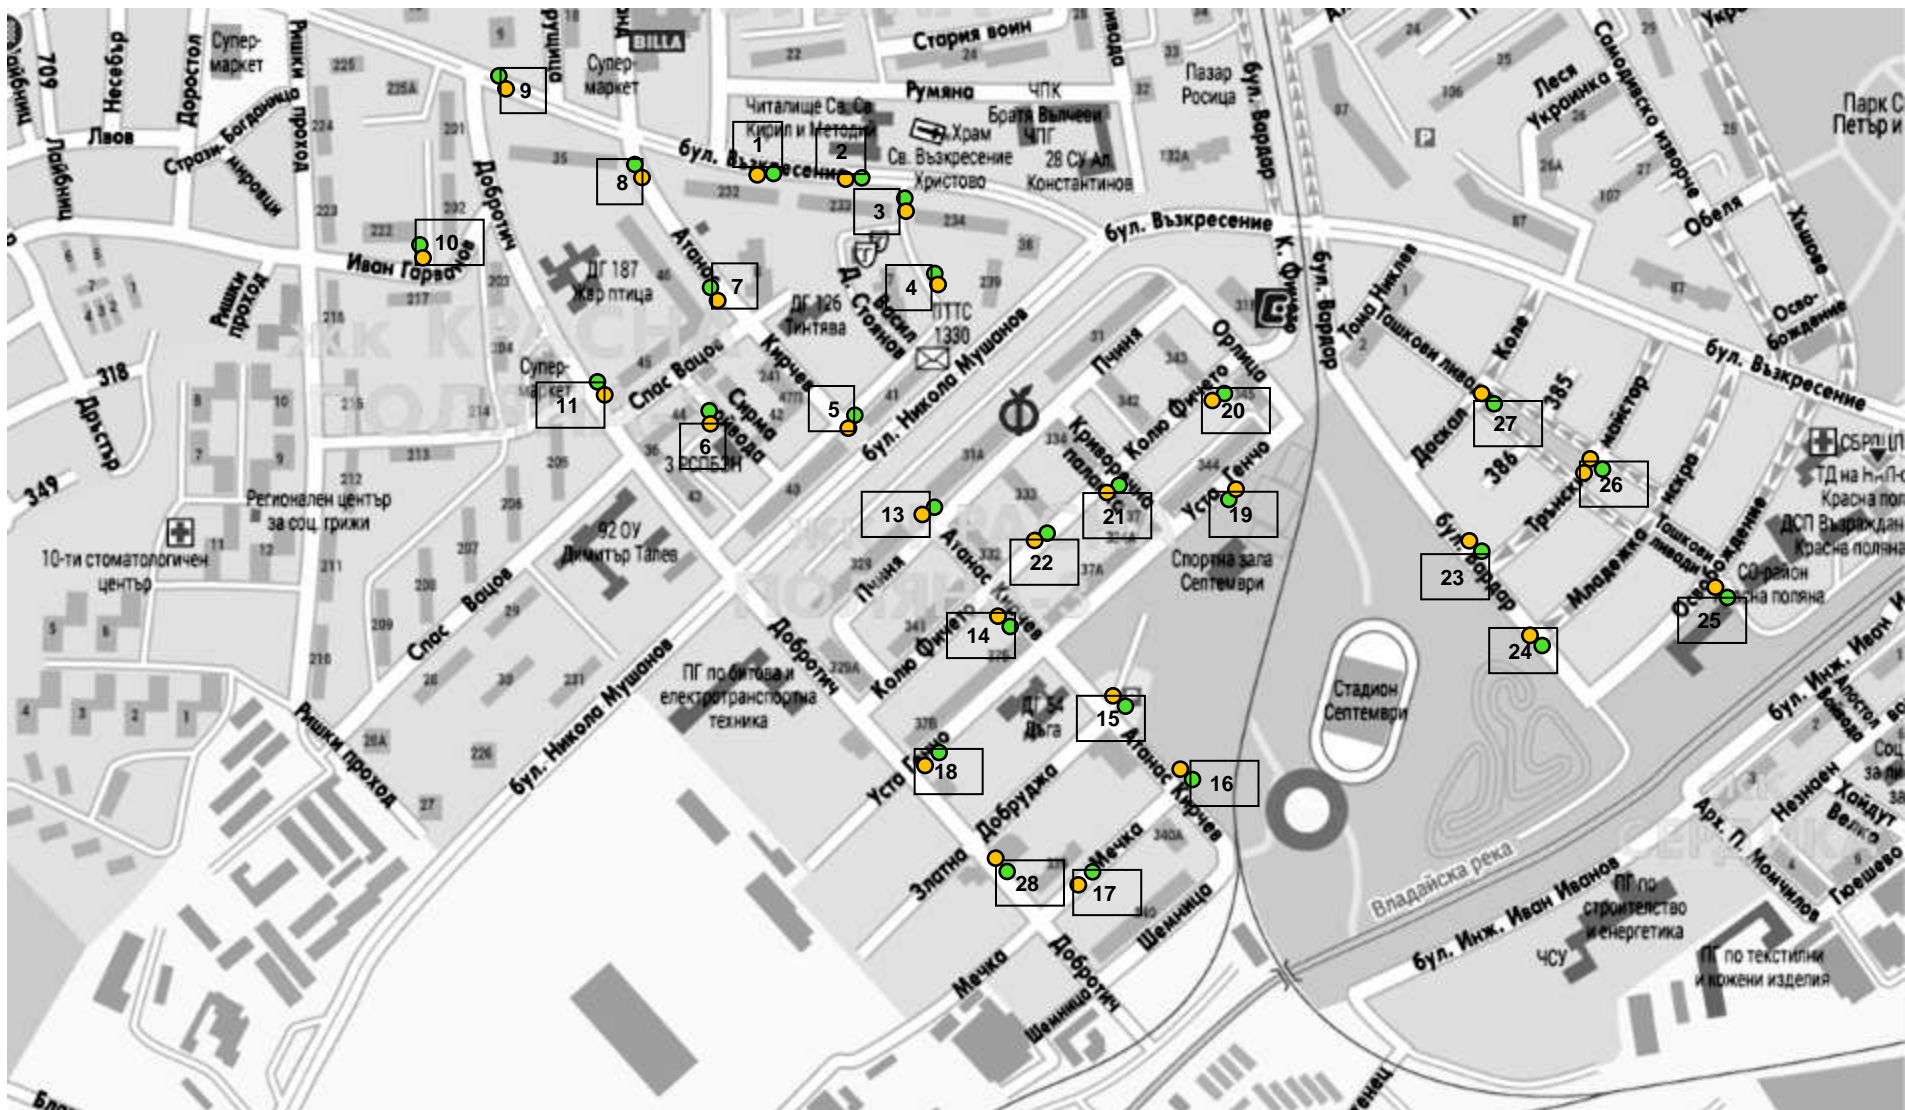

Карта 1
Западен парк;
Красна поляна 1

Карта 2
 Красна поляна 2;
 Красна поляна 3

Карта 3
ЖК Разсадника;
ЖК Илинден

Долни Смърдан

Стубела

КАРТА 4 Обекти

УЛАЧОЛСКО

3-ти март

3-ти март

Околовръстен път

Бъдеще

Суходолска

Среброструи

Суходолска

Военно поделение

Магну
м Д
ЕООД