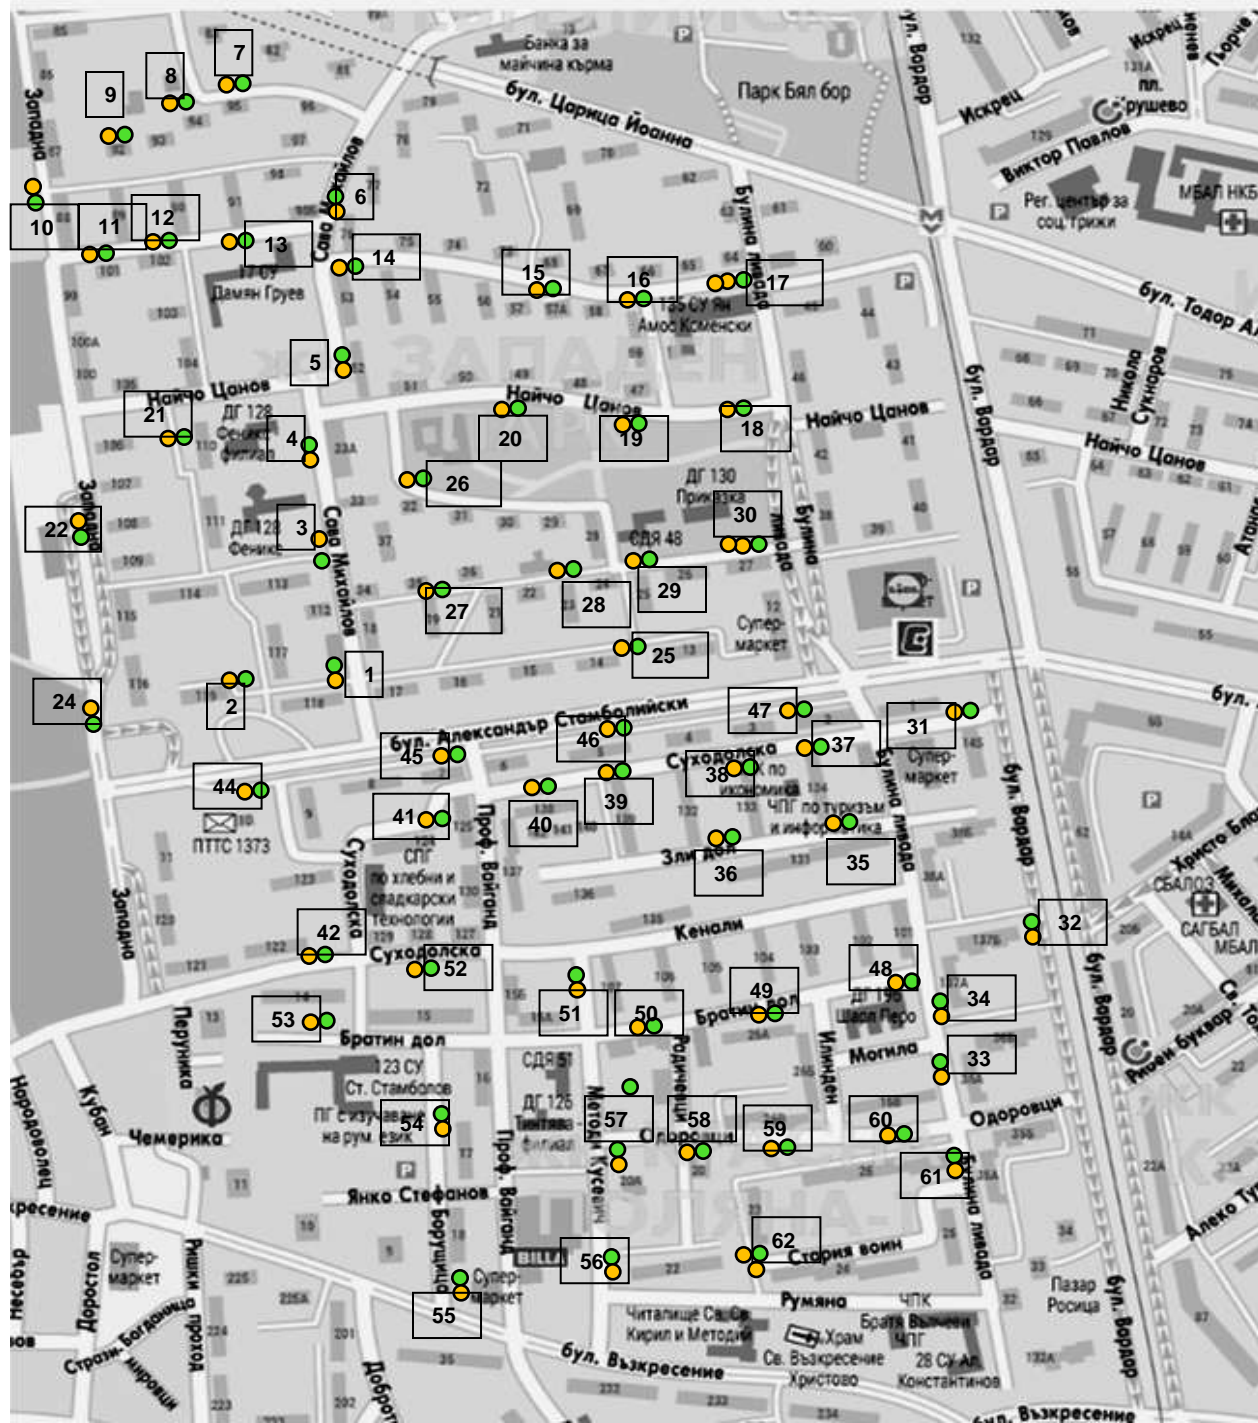

Карта 1
Западен парк;
Красна поляна 1

Карта 2
 Красна поляна 2;
 Красна поляна 3

Карта 3
ЖК Разсадника;
ЖК Илинден

Долни Смърдан

Стубела

КАРТА 4 Обекти

УЛАЧОЛСКО

3-ти март

3-ти март

Околовръстен път

Бъдеще

Суходолска

Среброструи

Суходолска

Военно поделение

Магну
м Д
ЕООД