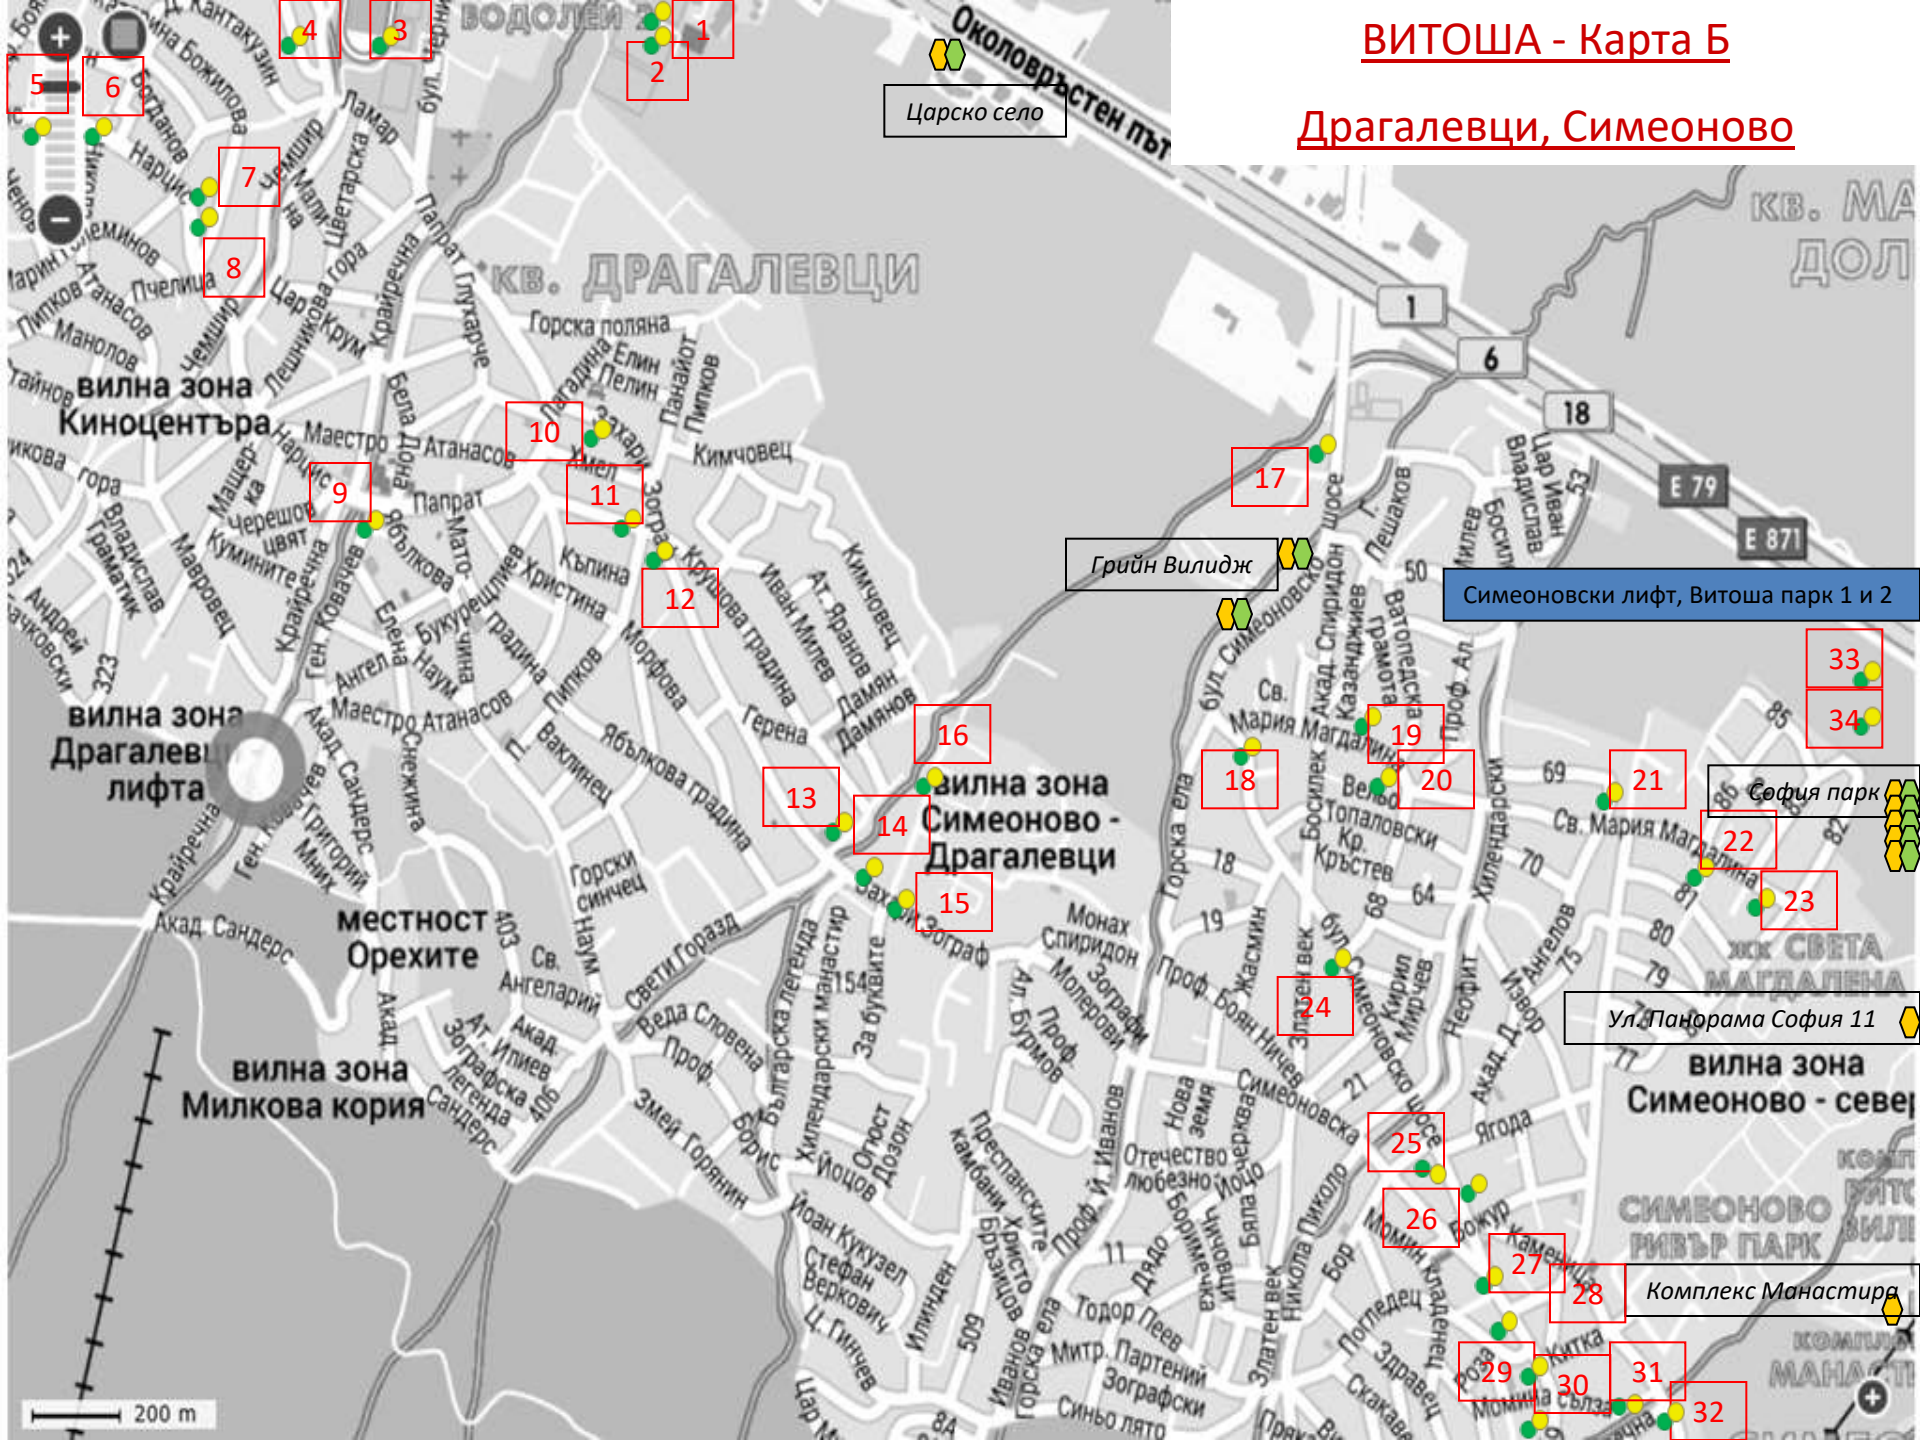

# ВИТОША - Карта Б

## Драгалевци, Симеоново

Царско село

Грийн Вилджд

Симеоновски лифт, Витоша парк 1 и 2

Ул. Панорама София 11

Комплекс Манастира

200 m

Бояна