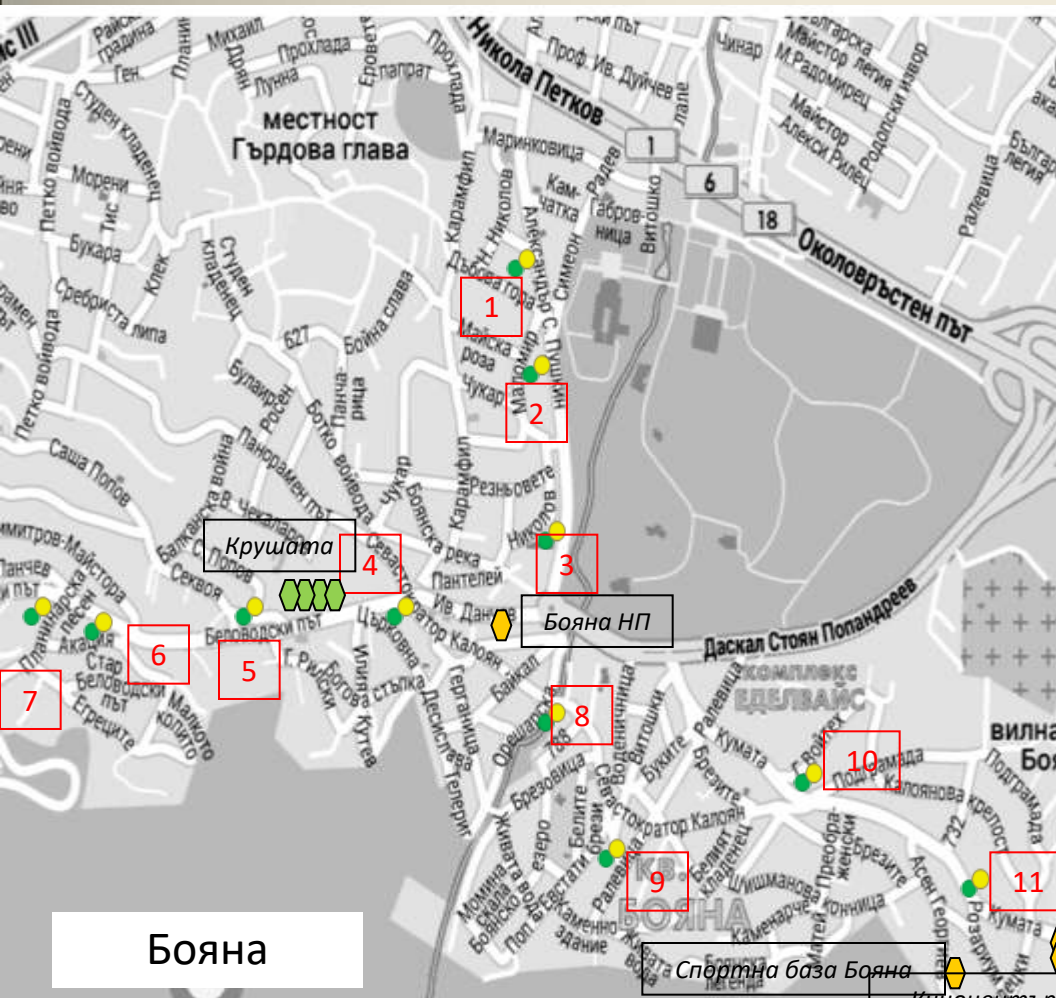

# ВИТОША - Карта Б

## Драгалевци, Симеоново

Царско село

Грийн Вилджд

Симеоновски лифт, Витоша парк 1 и 2

Ул. Панорама София 11

Комплекс Манастира

200 m

Бояна