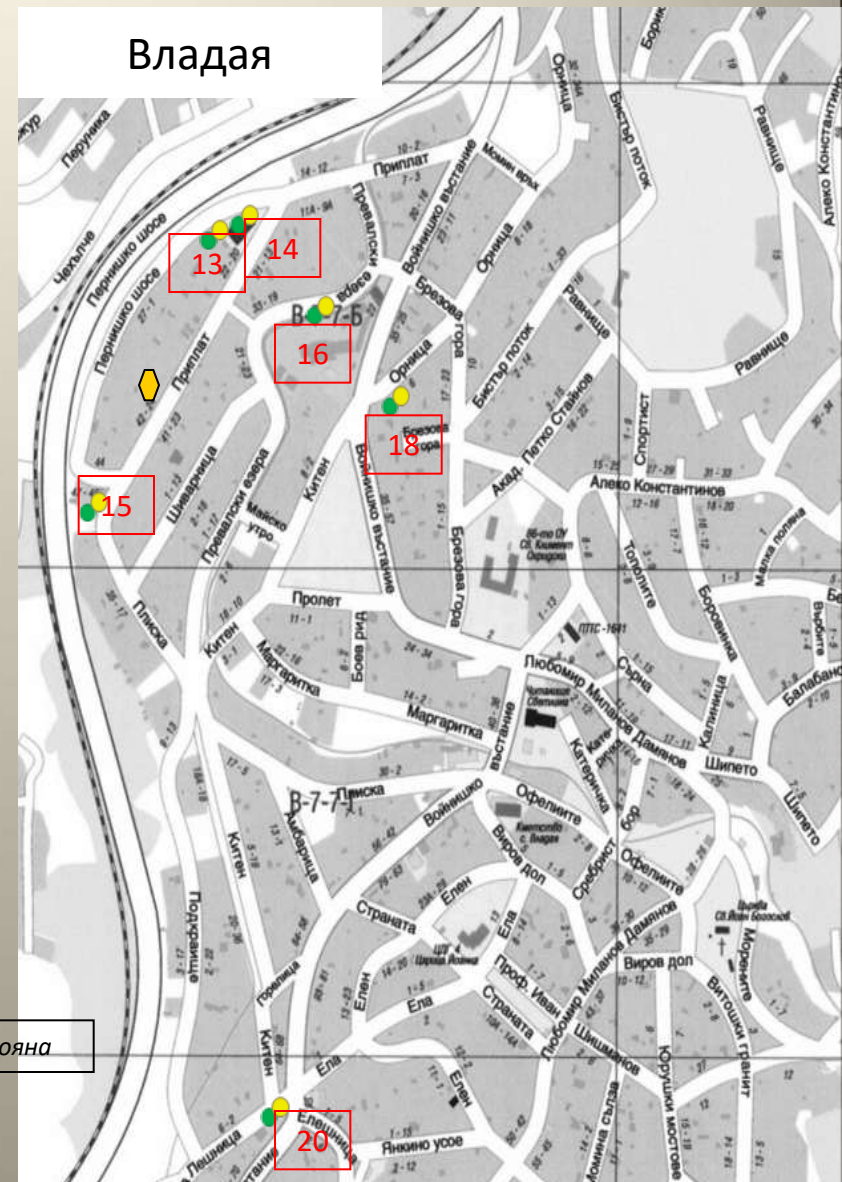

# ВИТОША - Карта Б

## Драгалевци, Симеоново

Царско село

Грийн Вилджд

Симеоновски лифт, Витоша парк 1 и 2

Ул. Панорама София 11

Комплекс Манастира

200 m

Бояна