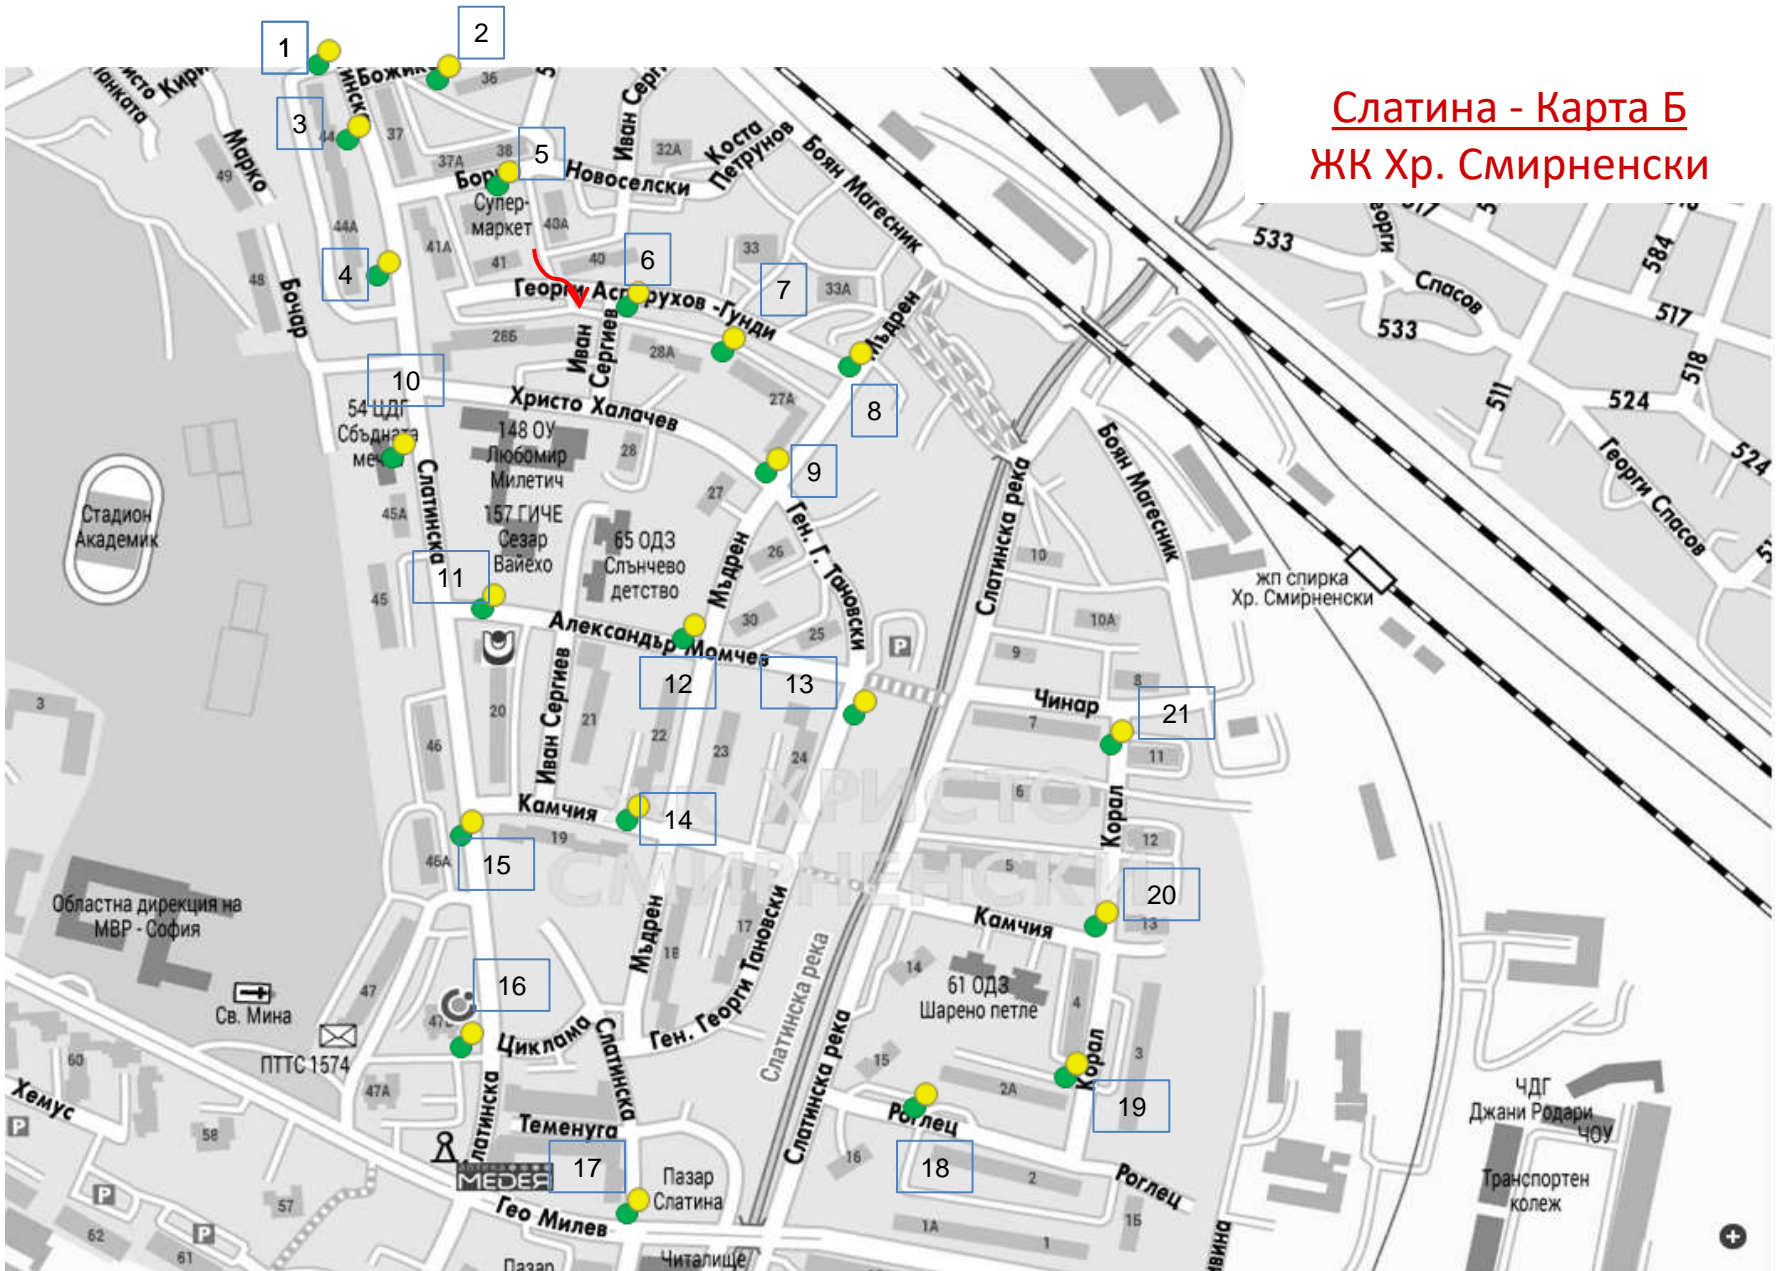

Слатина - Карта А кв. Подуяне

Слатина - Карта Б
ЖК Хр. Смирненски

Слатина – Карта В кв. Гео Милев

Слатина – Карта Г ЖК Гео Милев