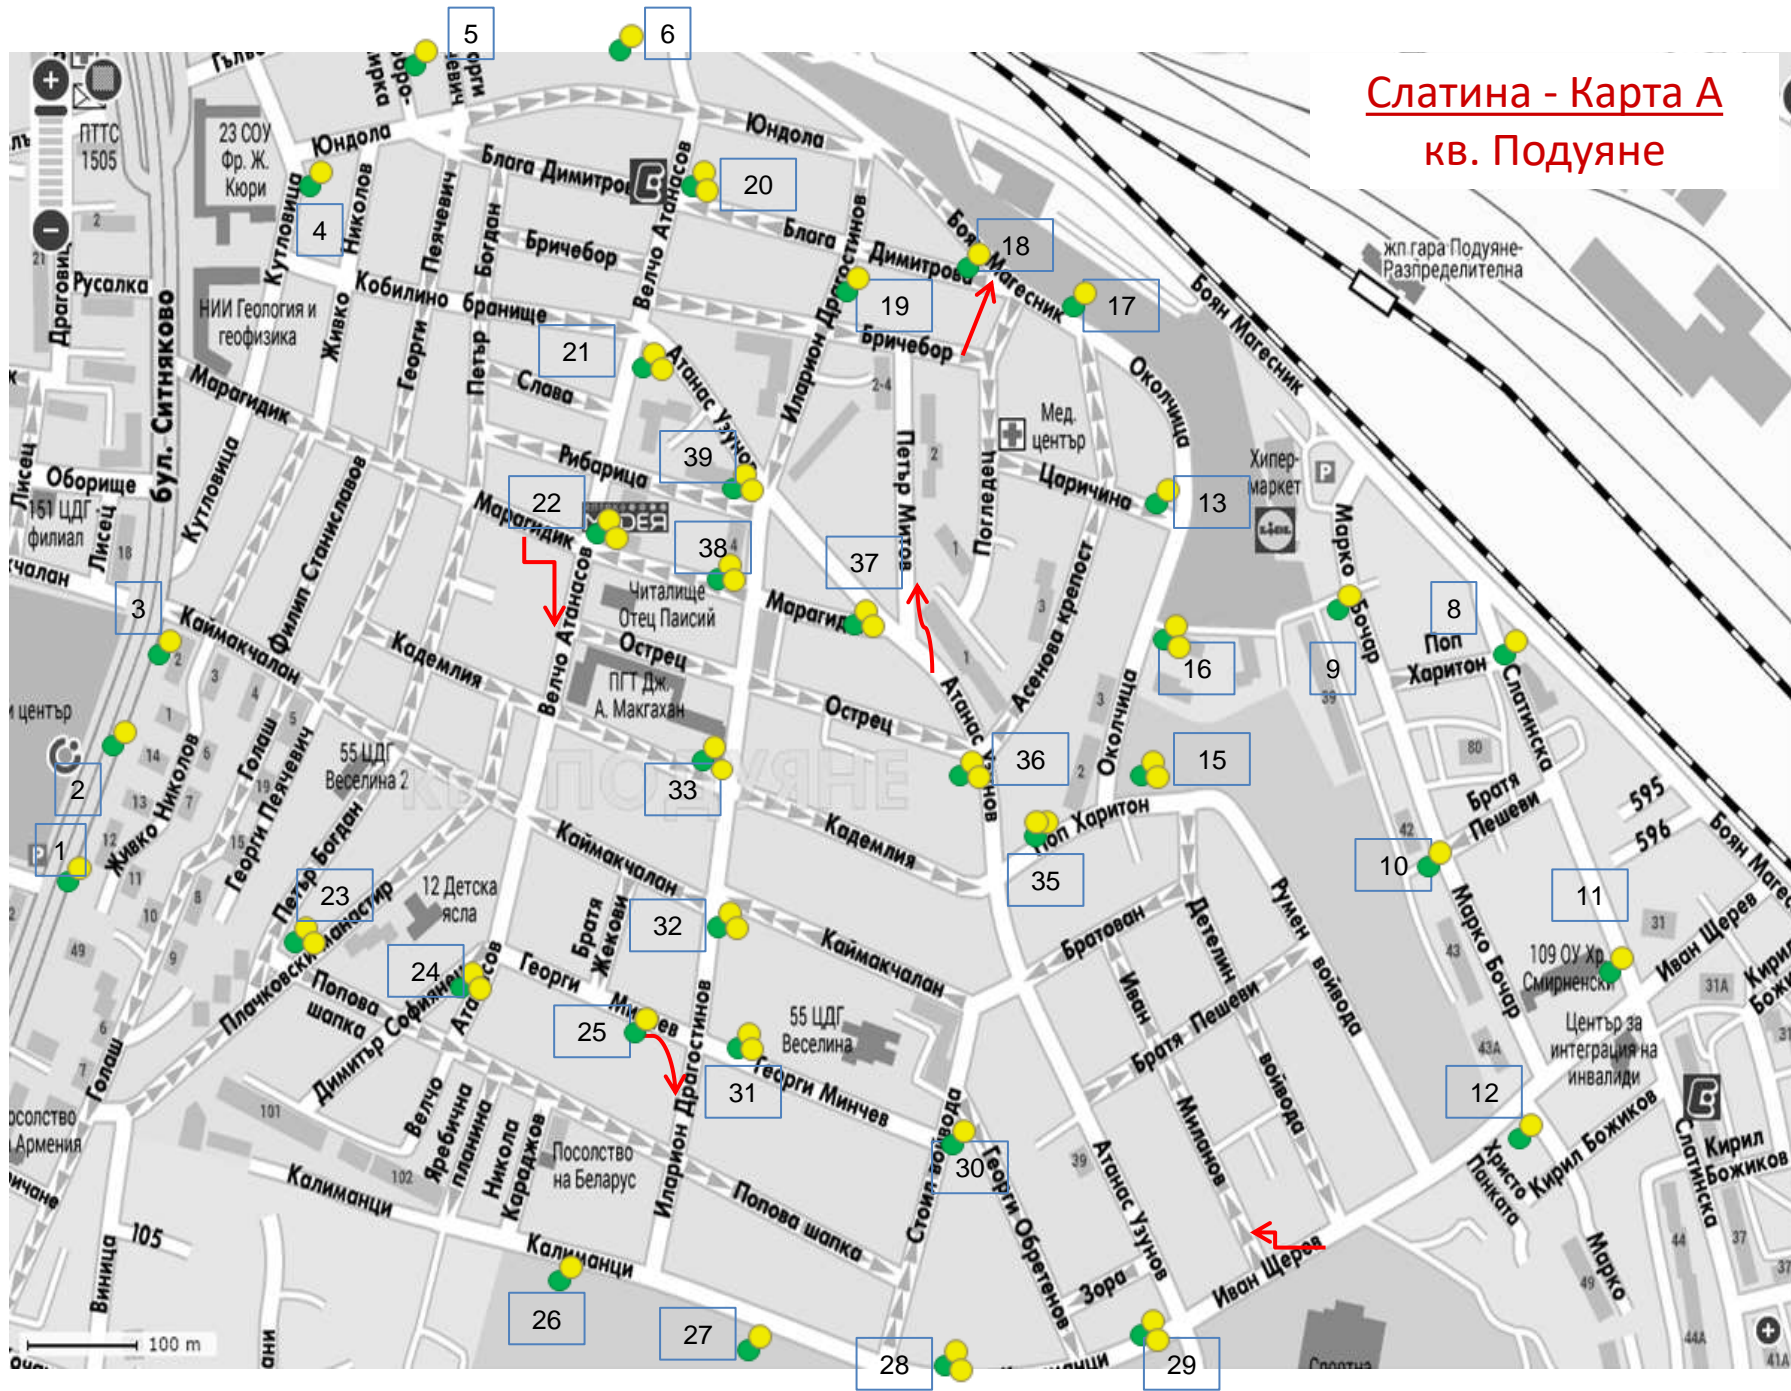

Слатина - Карта А кв. Подуяне

Слатина - Карта Б
ЖК Хр. Смирненски

Слатина – Карта В кв. Гео Милев

Слатина – Карта Г ЖК Гео Милев