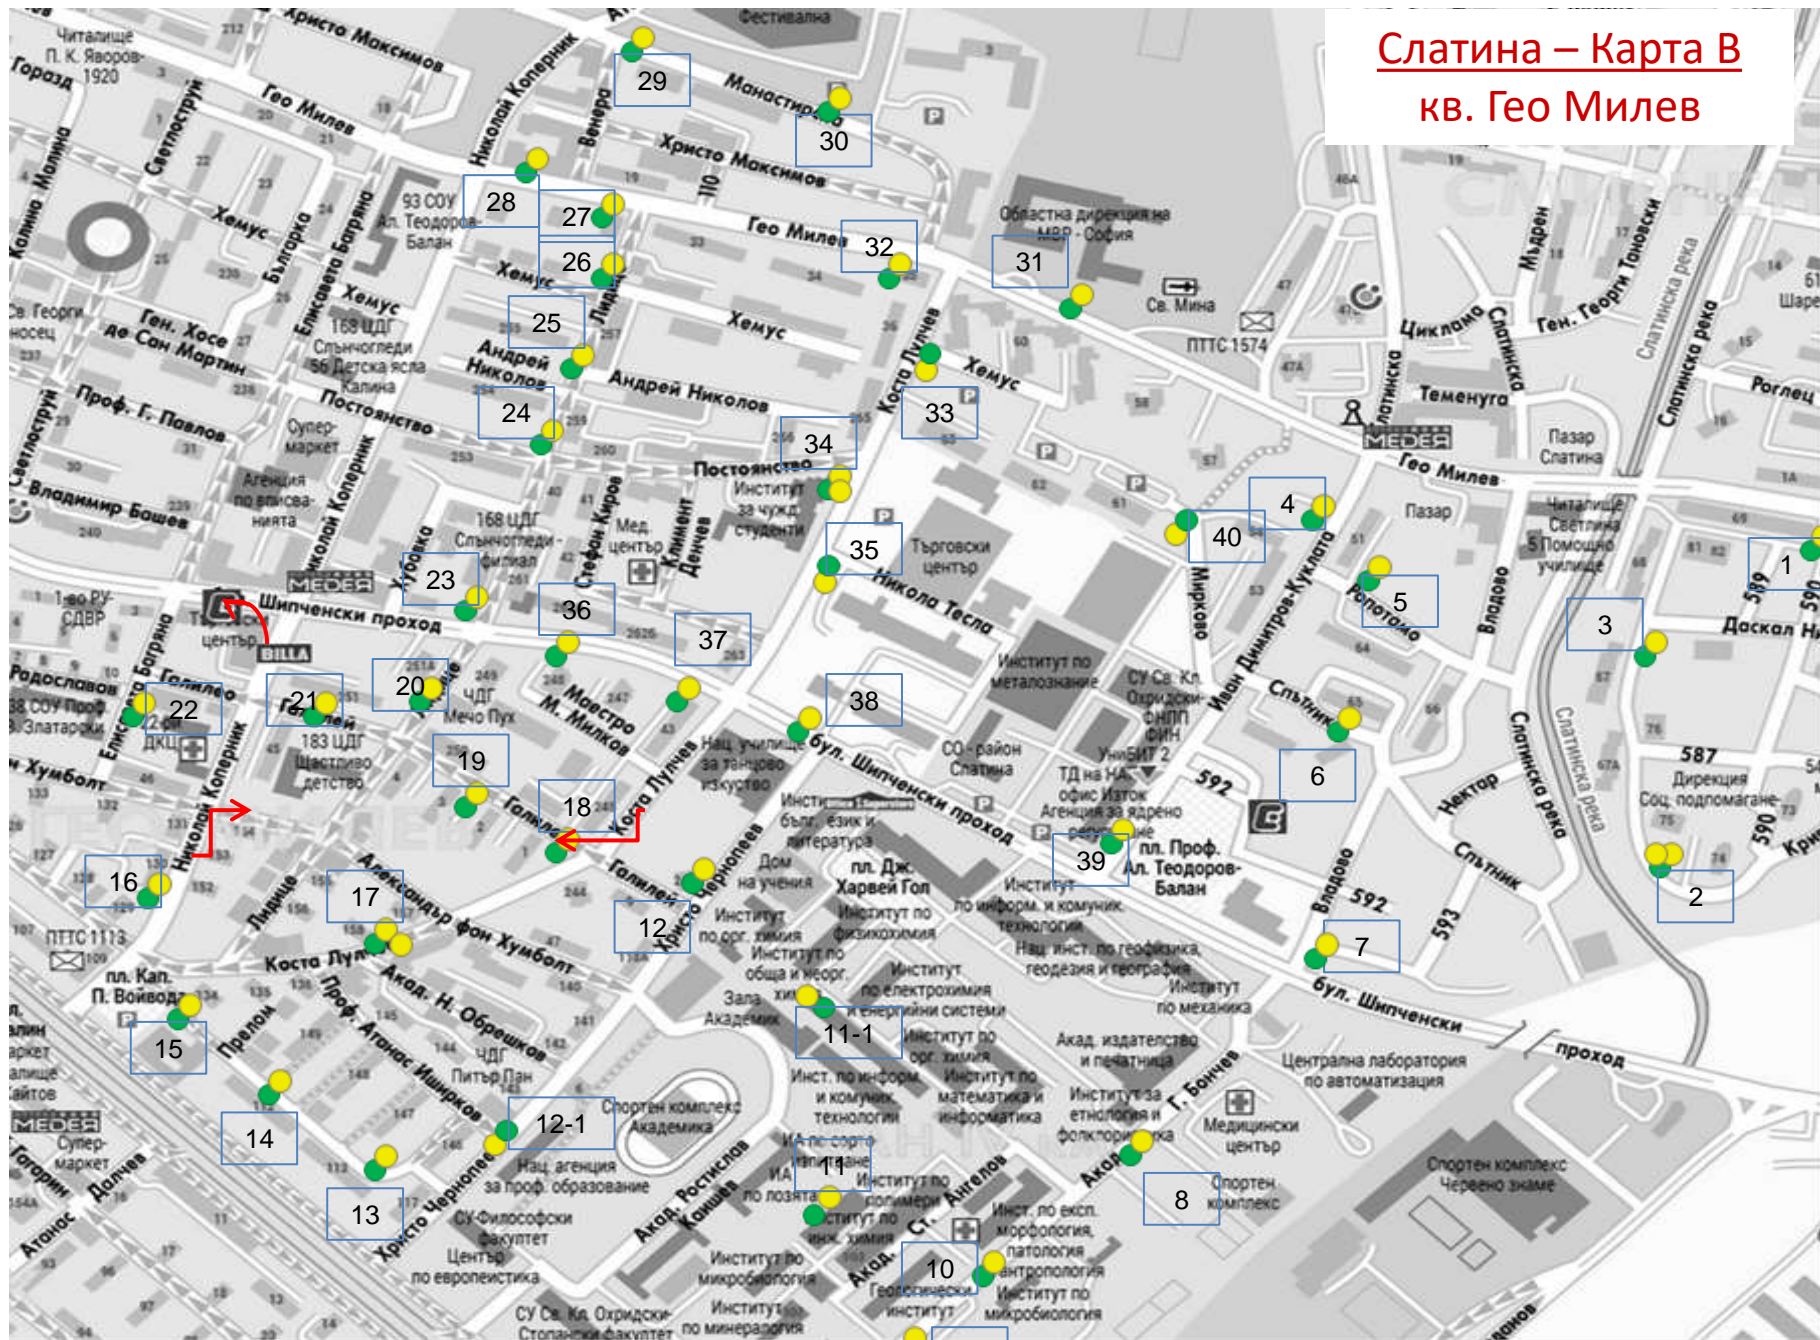

Слатина - Карта А кв. Подуяне

Слатина - Карта Б
ЖК Хр. Смирненски

Слатина – Карта В кв. Гео Милев

Слатина – Карта Г ЖК Гео Милев