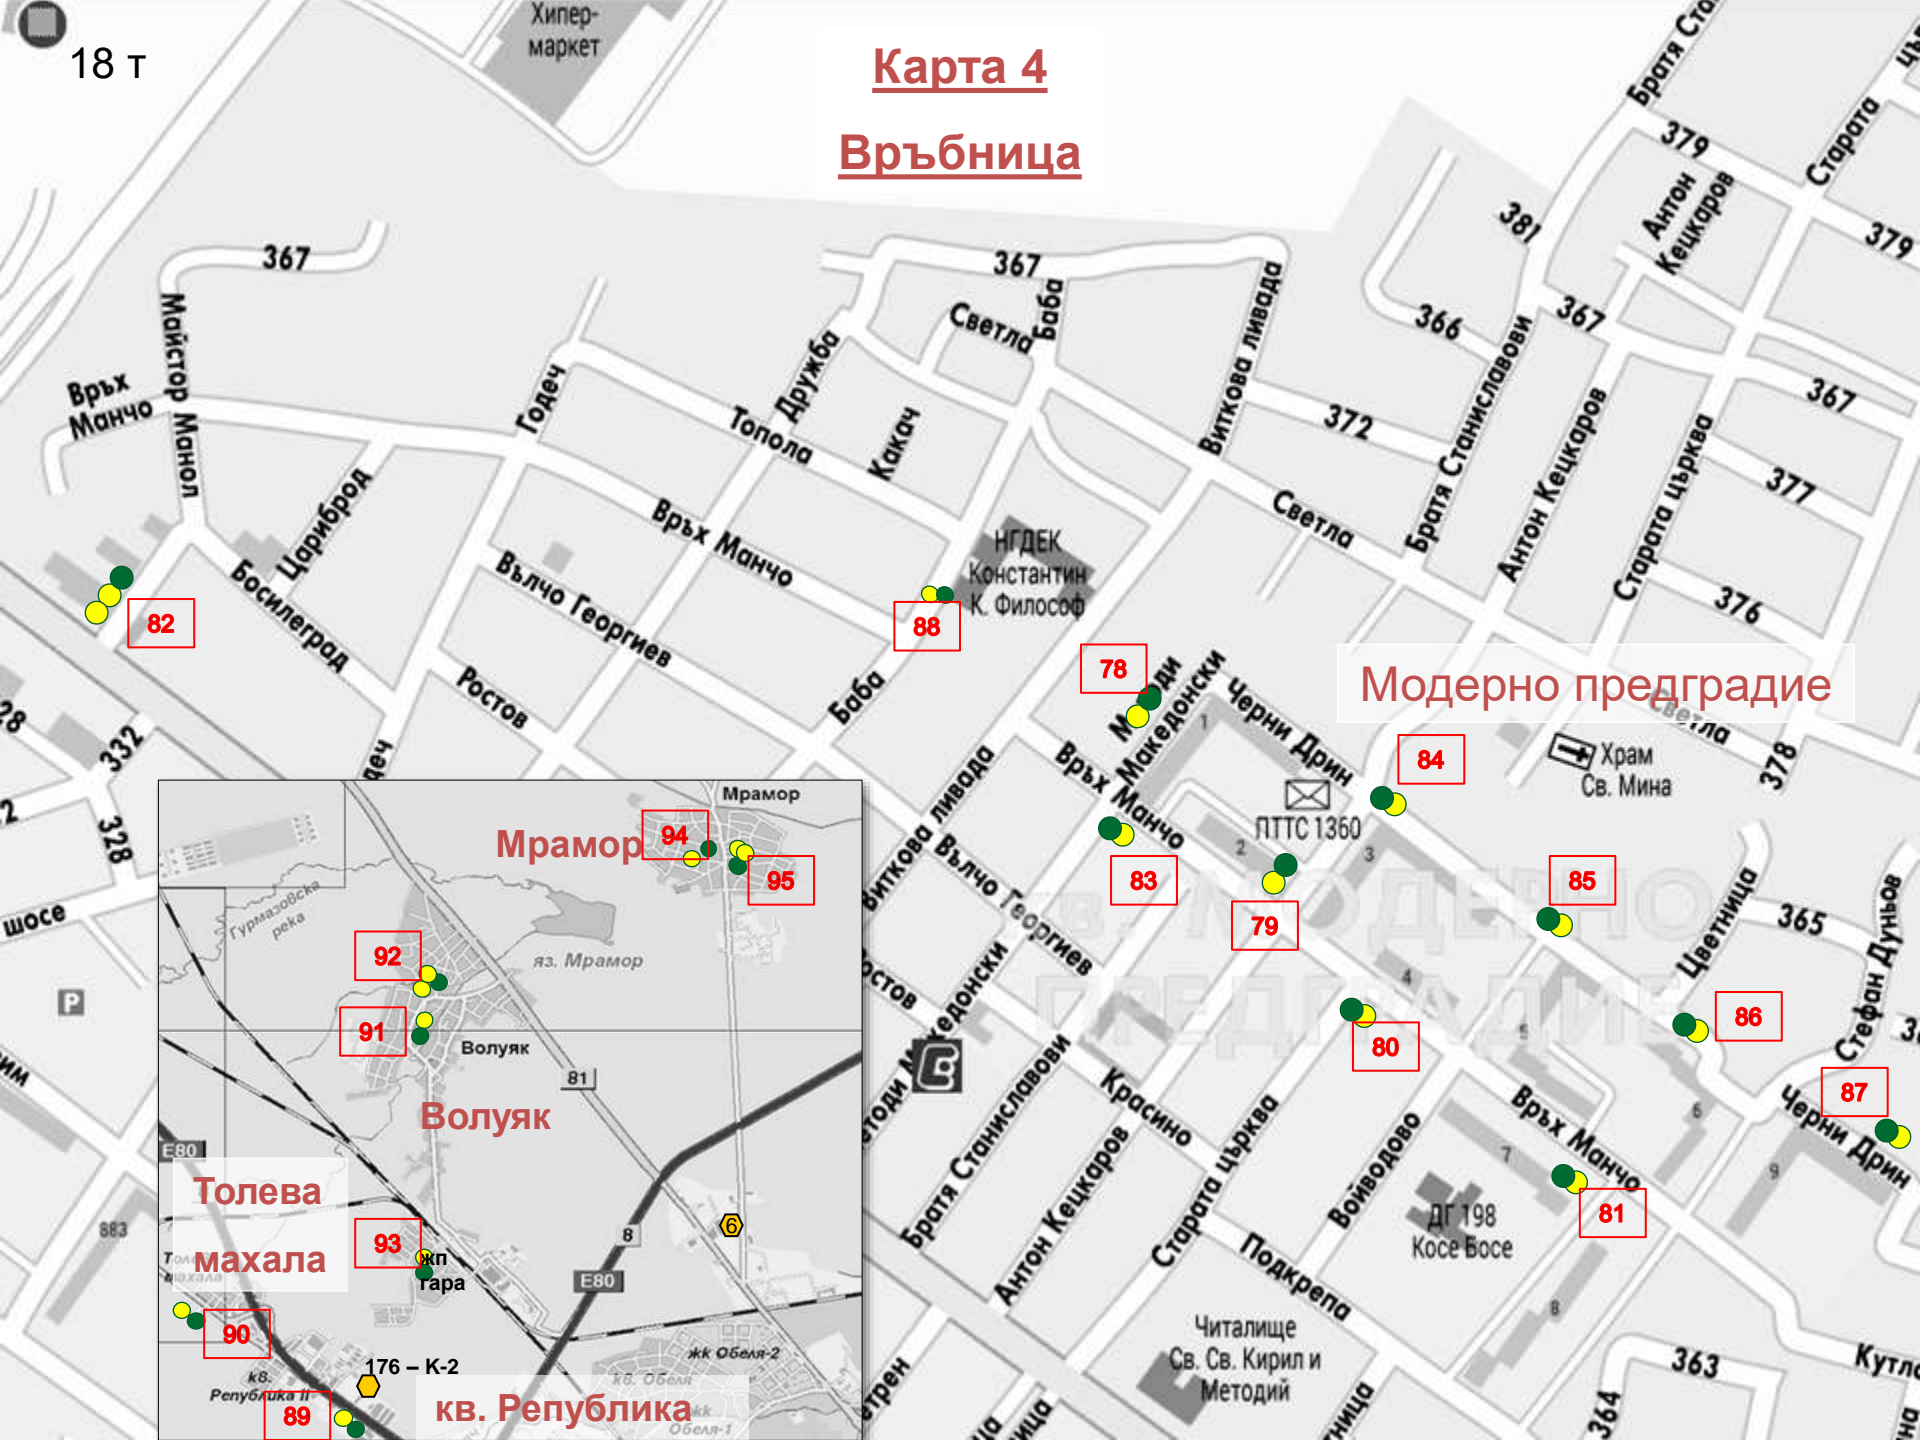

**Карта 1**  
**Връбница**  
1 и 2 част

Карта 2  
Връбница

Обеля - 1

**Карта 3**  
**Връбница**  
**Обеля - 2**

Храм Успение Богородично Св. Иоан стител

VIVACOM

Какач

# Карта 4 Върбница

Модерно предградие