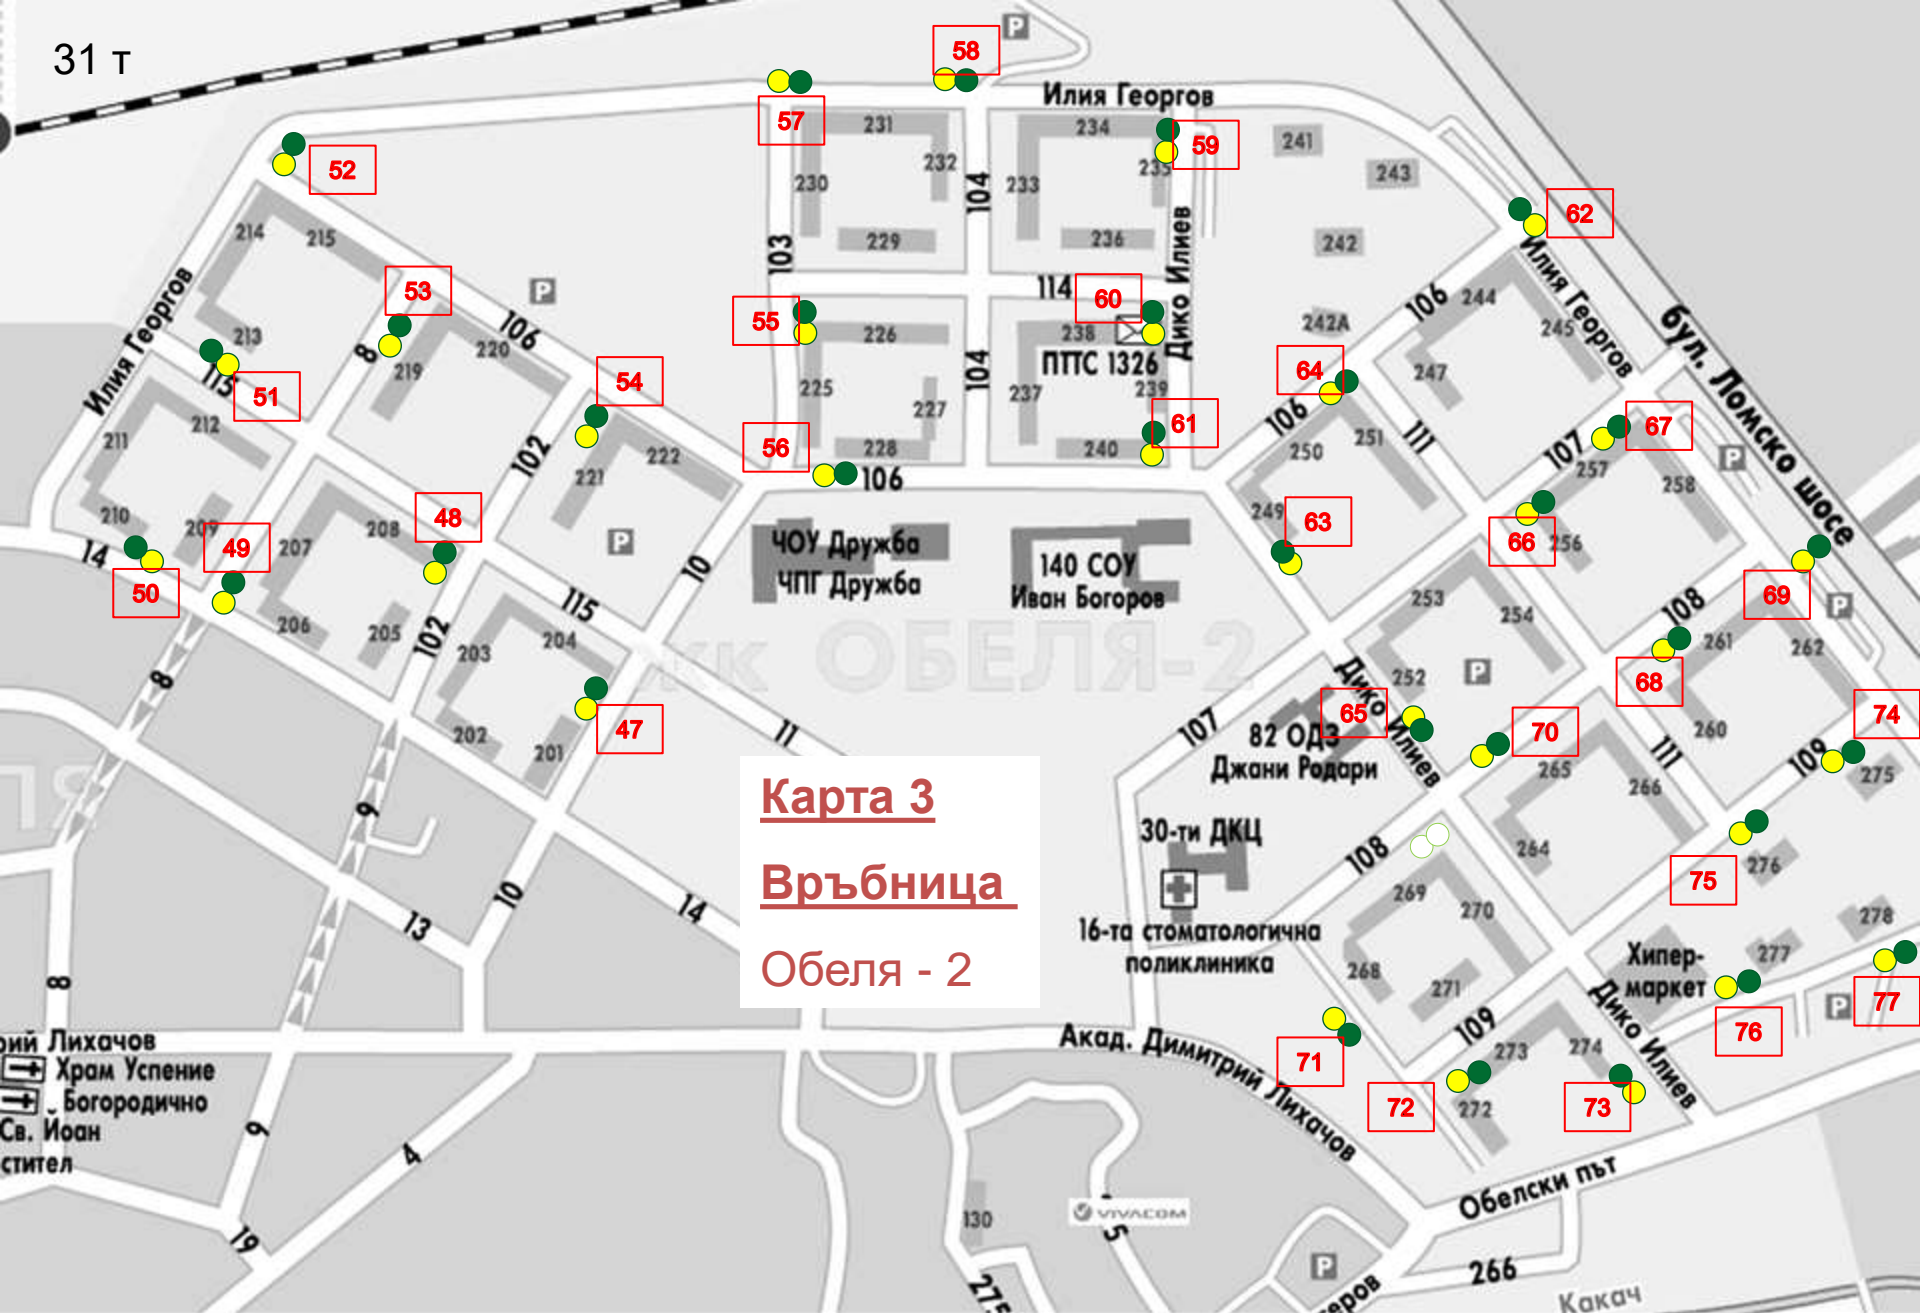

**Карта 1**  
**Връбница**  
1 и 2 част

Карта 2  
Връбница

Обеля - 1

**Карта 3**  
**Връбница**  
**Обеля - 2**

Храм Успение Богородично Св. Иоан стител

VIVACOM

Какач

# Карта 4 Върбница

Модерно предградие