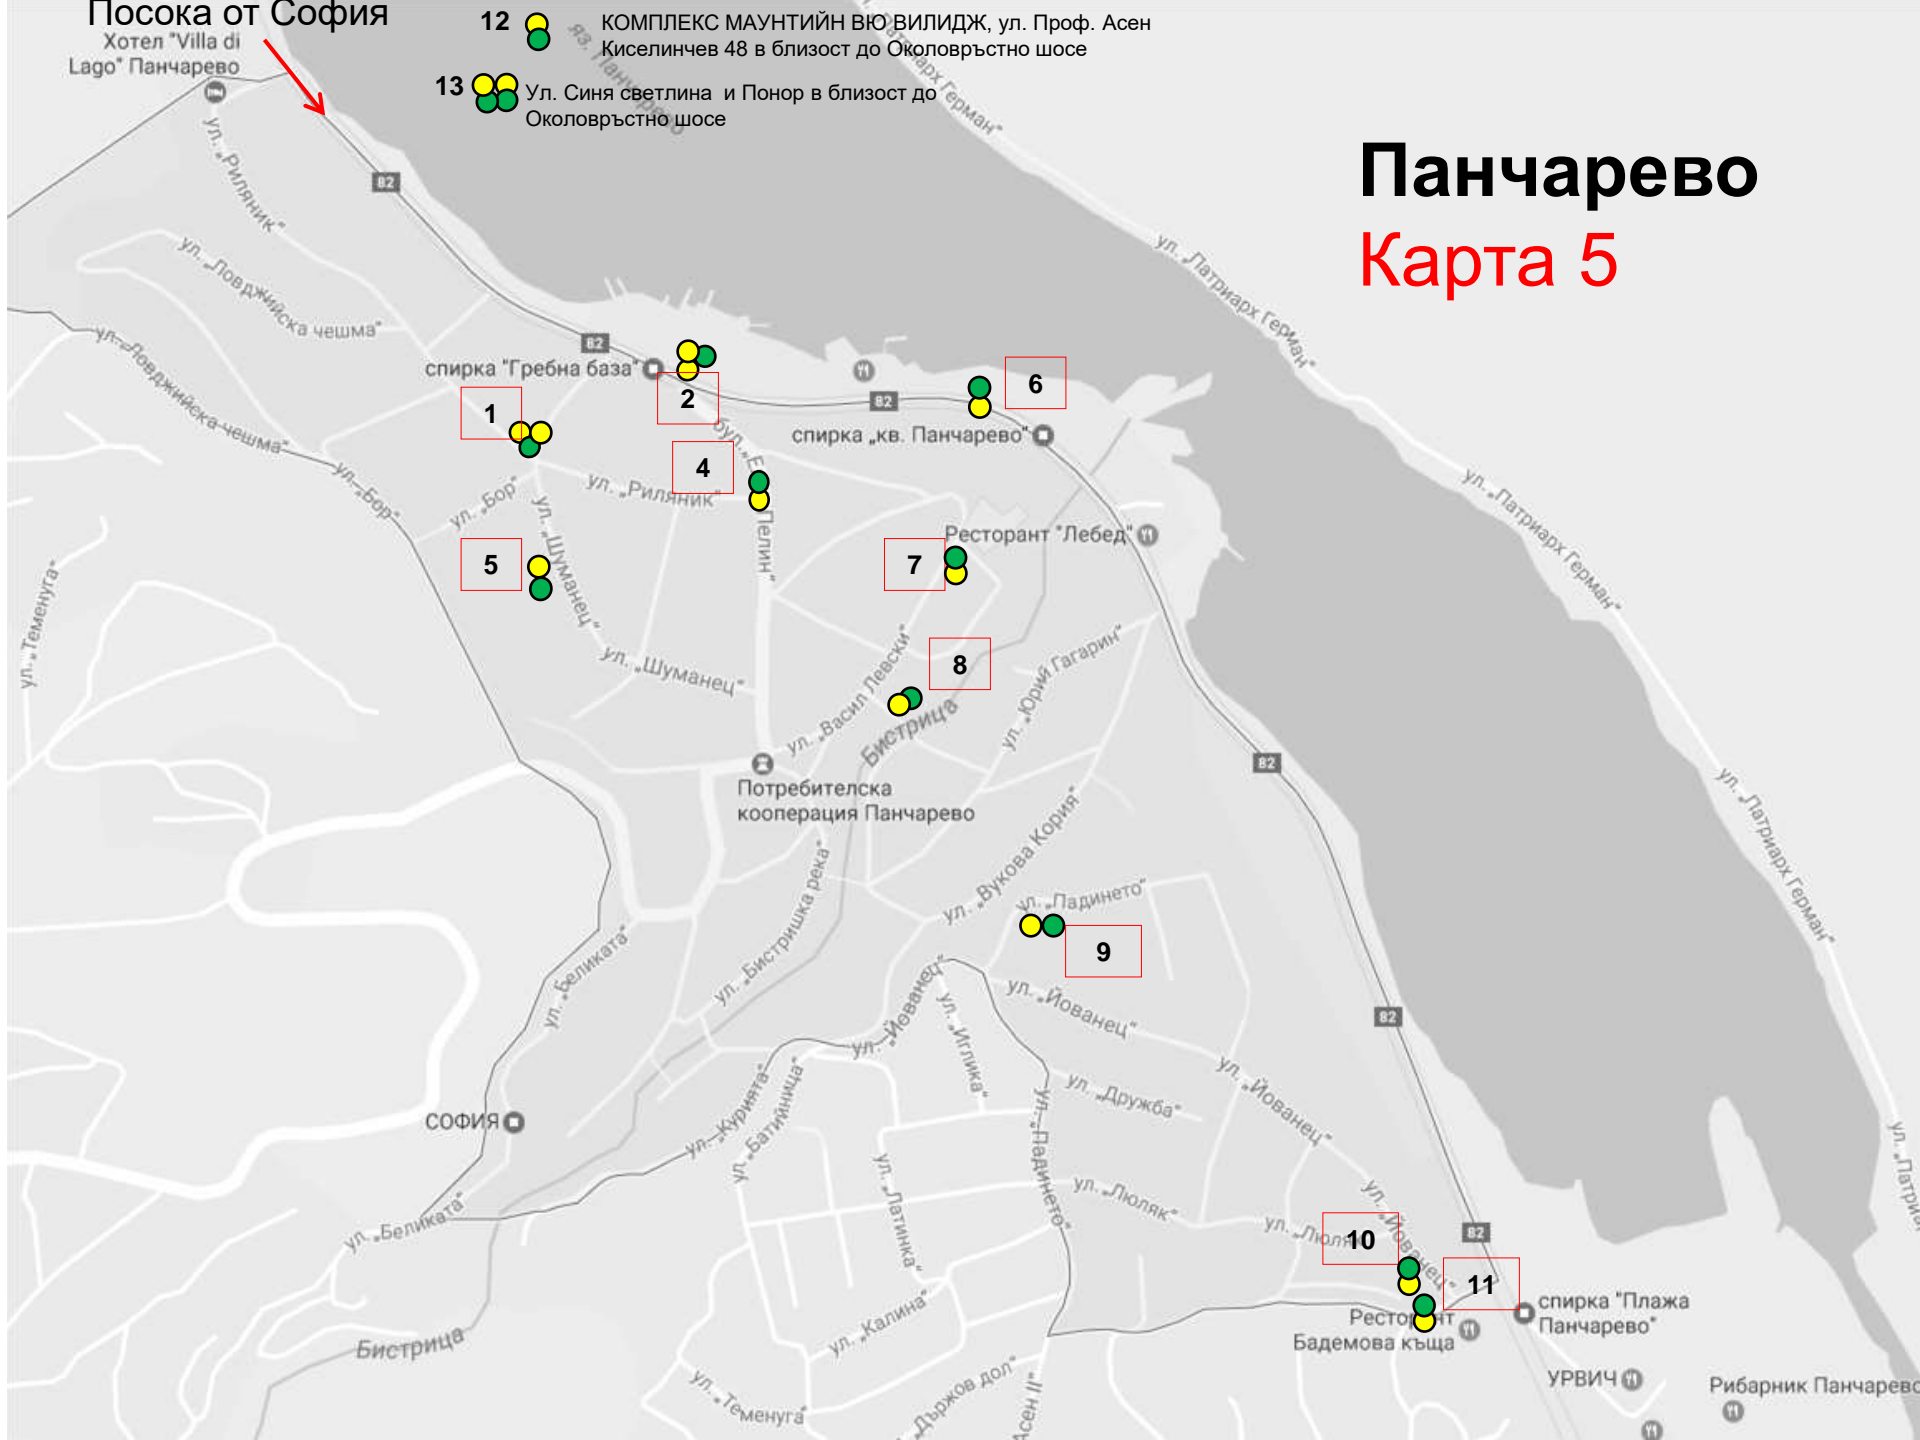

Карта 3

Посока от София

Посока от София

Герман

местност
Смреката

Герман Карта 4

1

8

2

3

4

5

6

7 – До стената

Посока от София

Хотел "Villa di Lago" Панчарево

- 12 КОМПЛЕКС МАУНТИЙН ВЮ ВИЛИДЖ, ул. Проф. Асен Киселинчев 48 в близост до Околовръстно шосе
- 13 Ул. Синя светлина и Понор в близост до Околовръстно шосе

Панчарево Карта 5

Посока от София

1

2

3

4

5

6

7

8

Кокаляне

Карта 6

Бистрица

Карта 7

Посока от София