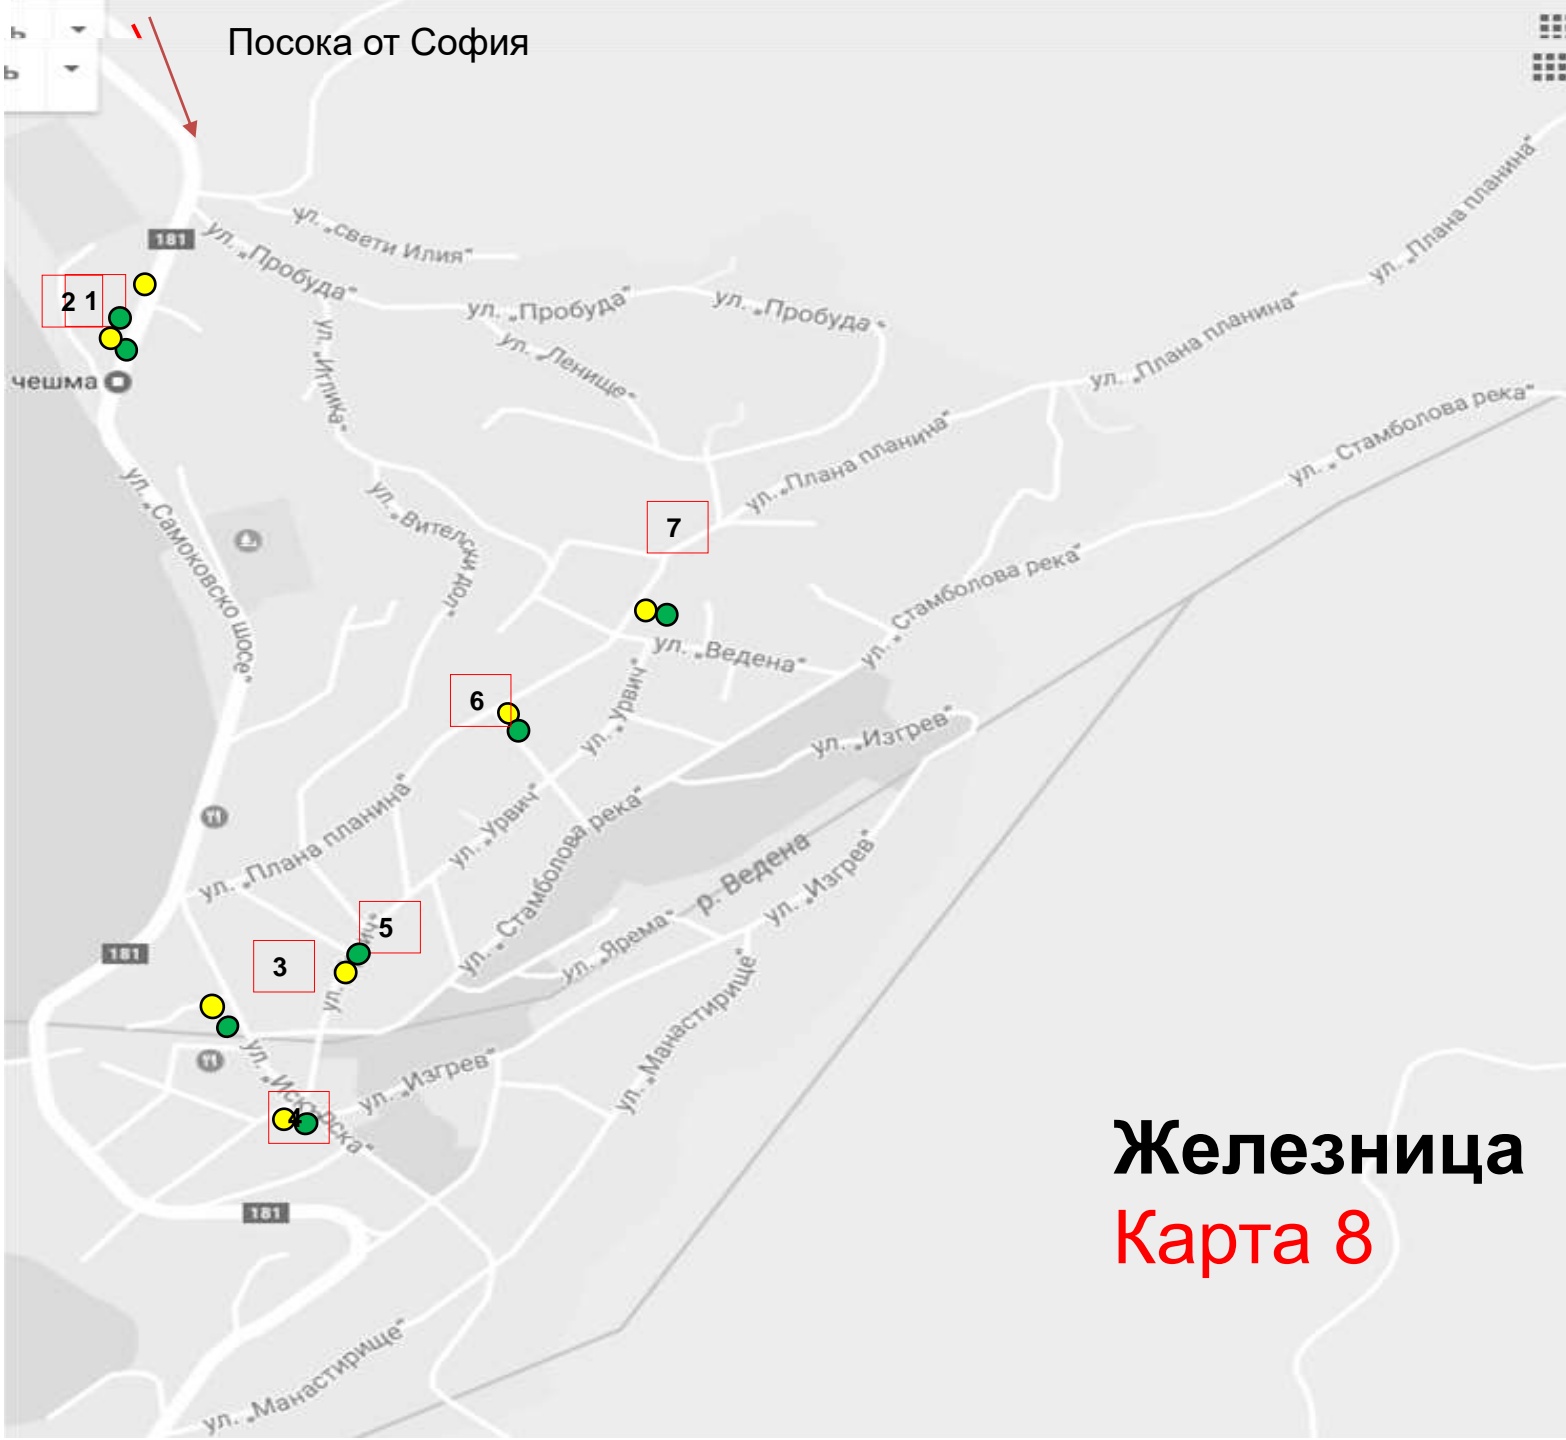

Кривина

Карта 1

Кривина

Посока от София

Казичене

Карта 2

Посока
от София

Лозен

- 12 КОМПЛЕКС МАУНТИЙН ВЮ ВИЛИДЖ, ул. Проф. Асен Киселинчев 48 в близост до Околовръстно шосе
- 13 Ул. Синя светлина и Понор в близост до Околовръстно шосе

Панчарево Карта 5

Посока от София

1

2

3

4

5

6

7

8

Кокаляне

Карта 6

Бистрица

Карта 7

Посока от София

Посока от София

Железница
Карта 8

Долни Пасарел

Карта 9

Посока от София