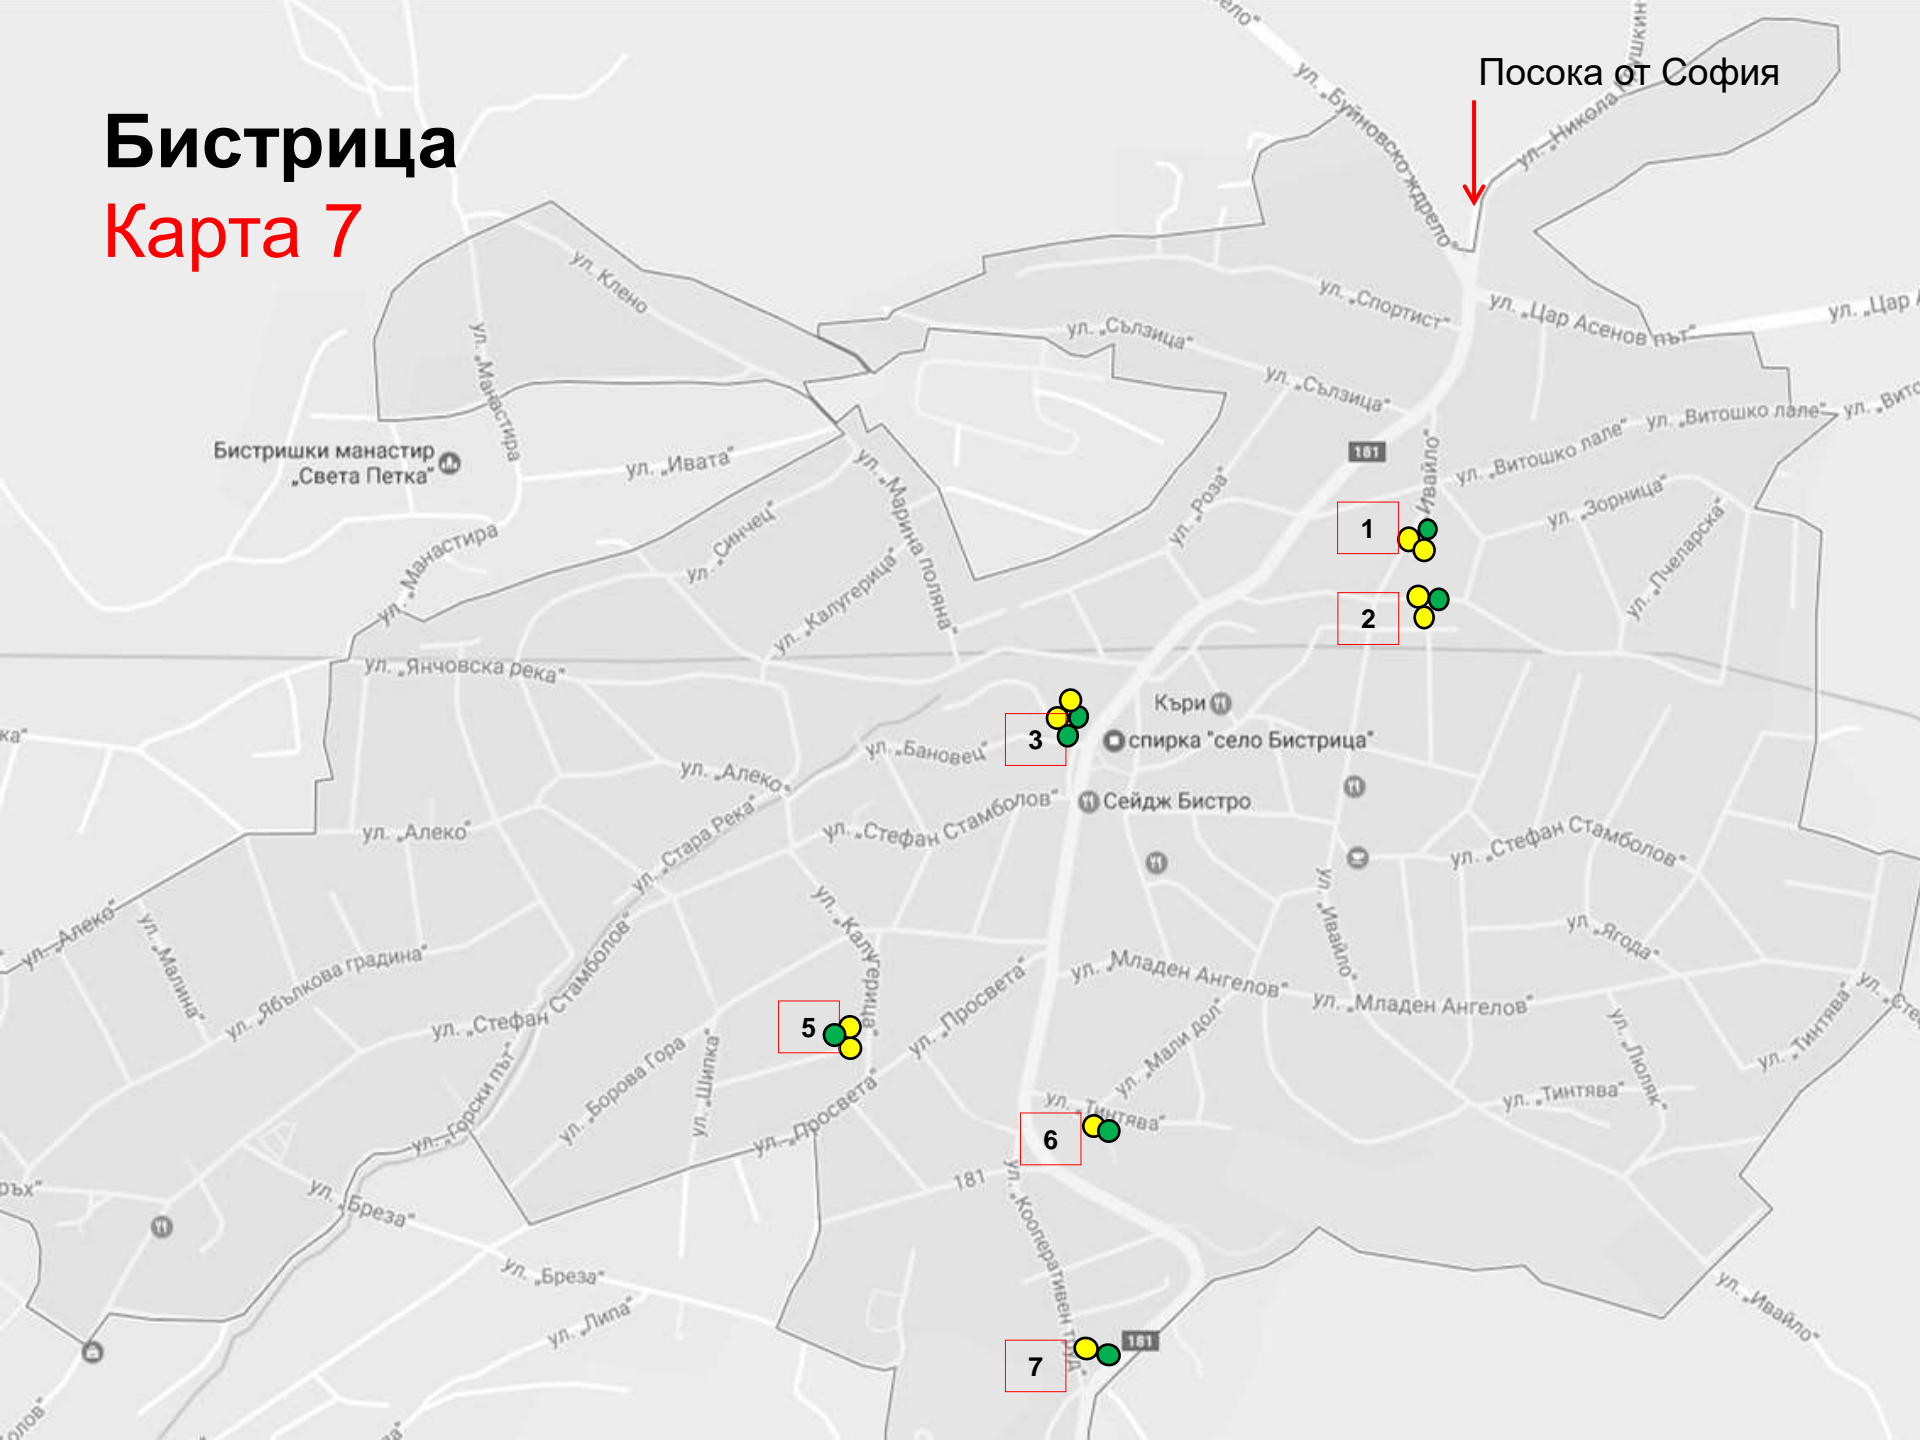

Кривина

Карта 1

Кривина

Посока от София

Казичене

Карта 2

Посока
от София

Лозен

- 12 КОМПЛЕКС МАУНТИЙН ВЮ ВИЛИДЖ, ул. Проф. Асен Киселинчев 48 в близост до Околовръстно шосе
- 13 Ул. Синя светлина и Понор в близост до Околовръстно шосе

Панчарево Карта 5

Посока от София

1

2

3

4

5

6

7

8

Кокаляне

Карта 6

Бистрица

Карта 7

Посока от София

Посока от София

Железница
Карта 8

Долни Пасарел

Карта 9

Посока от София