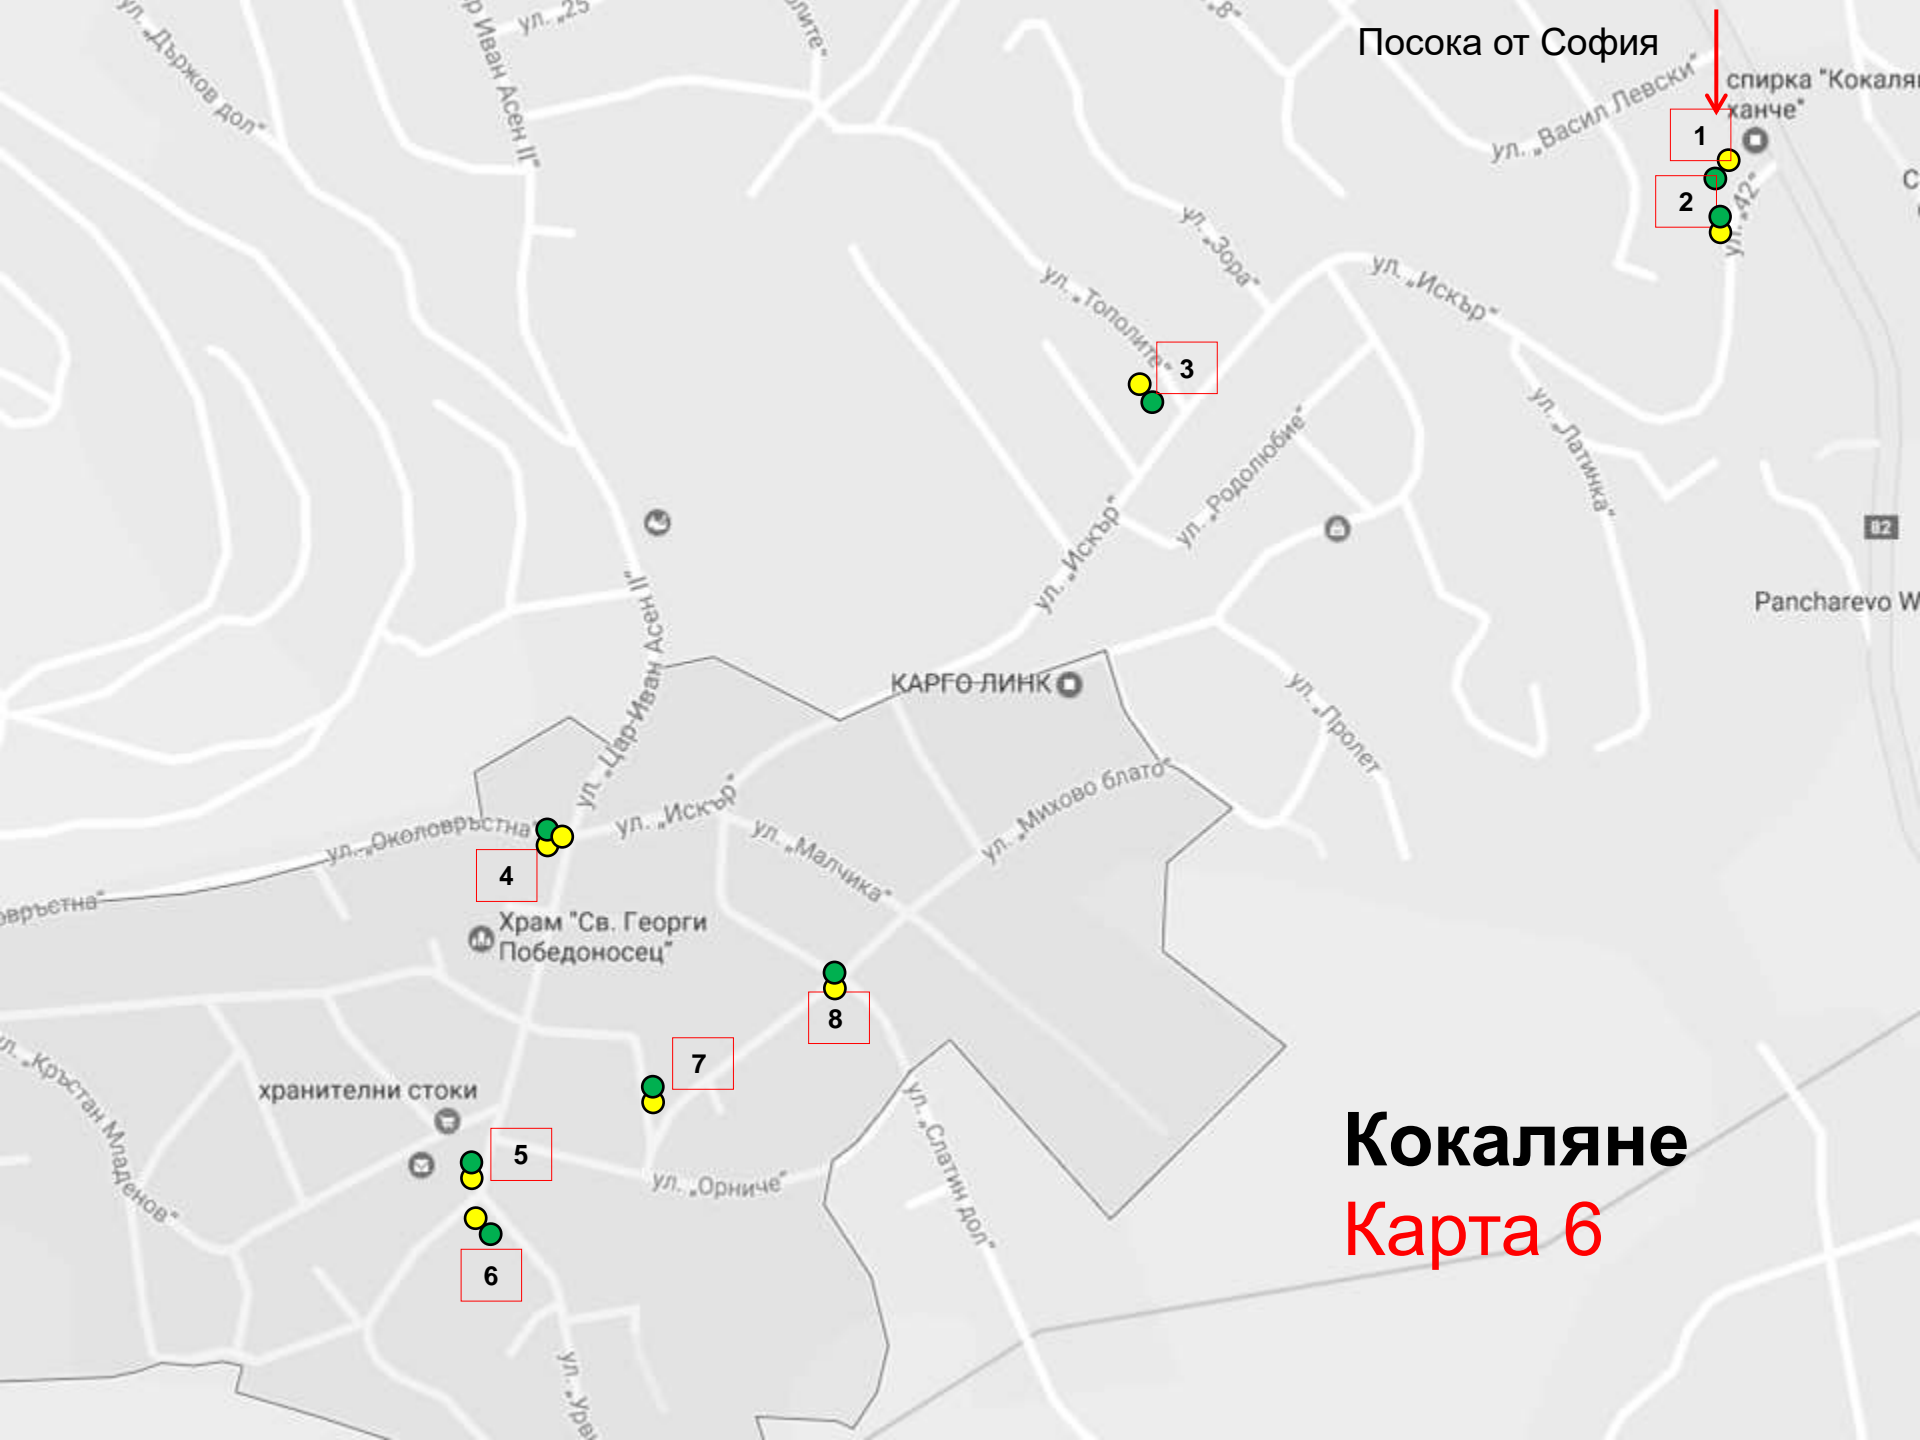

Карта 3

Посока от София

Посока от София

Герман

местност
Смреката

Герман Карта 4

1

8

2

3

4

5

6

7 – До стената

Посока от София

Хотел "Villa di Lago" Панчарево

- 12 КОМПЛЕКС МАУНТИЙН ВЮ ВИЛИДЖ, ул. Проф. Асен Киселинчев 48 в близост до Околовръстно шосе
- 13 Ул. Синя светлина и Понор в близост до Околовръстно шосе

Панчарево Карта 5

Посока от София

1

2

3

4

5

6

7

8

Кокаляне

Карта 6

Бистрица

Карта 7

Посока от София