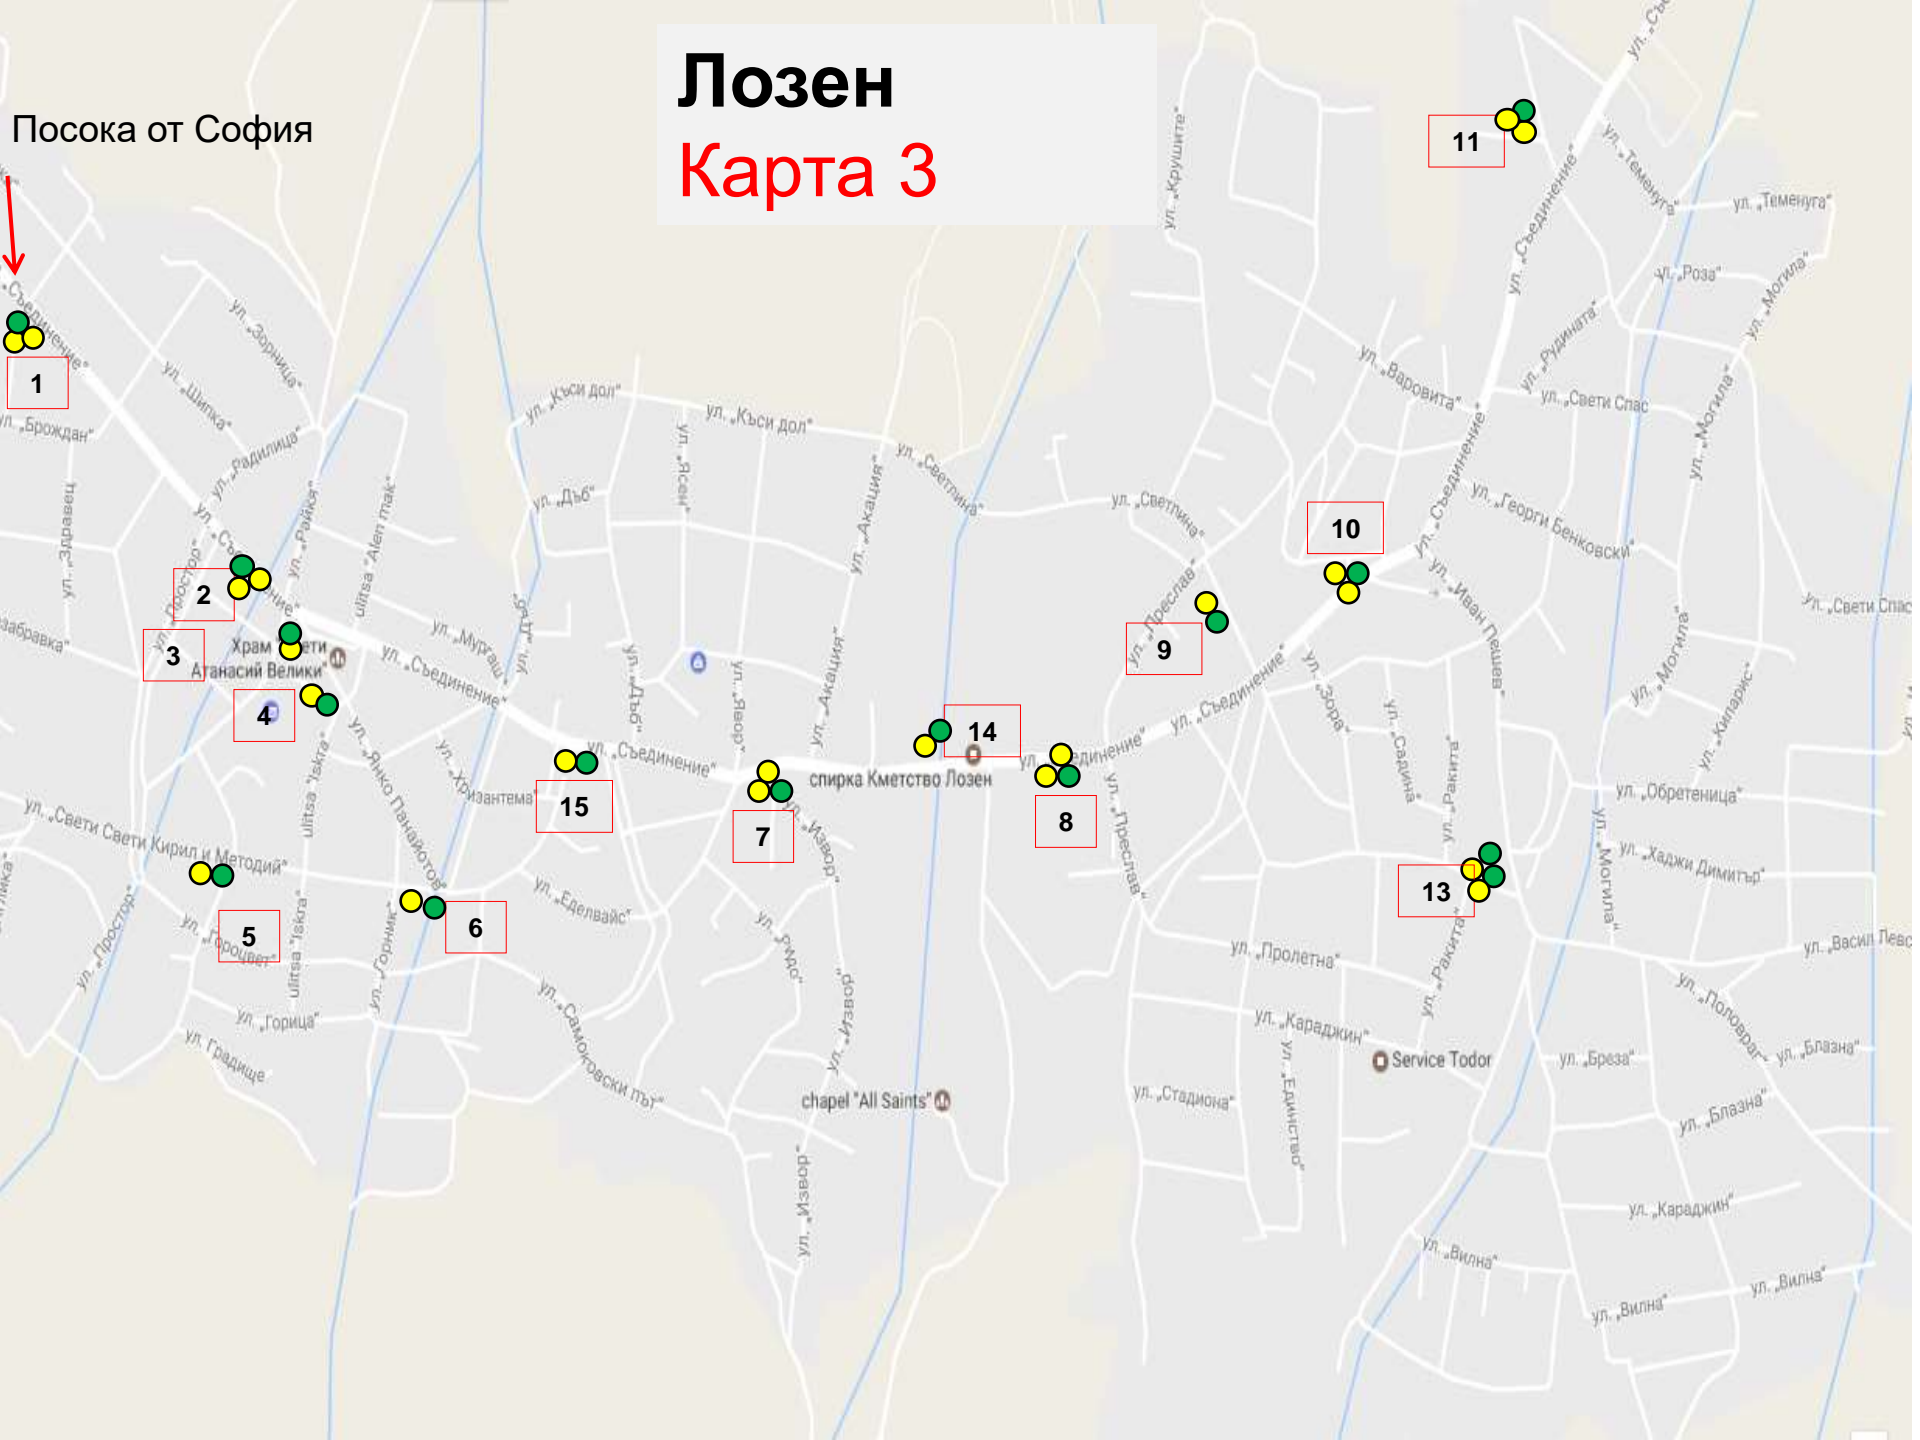

Кривина

Карта 1

Кривина

Посока от София

Казичене

Карта 2

Посока
от София

Лозен

Карта 3

Посока от София

Посока от София

Герман

местност
Смреката

Герман Карта 4

1

8

- 12 КОМПЛЕКС МАУНТИЙН ВЮ ВИЛИДЖ, ул. Проф. Асен Киселинчев 48 в близост до Околовръстно шосе
- 13 Ул. Синя светлина и Понор в близост до Околовръстно шосе

Панчарево Карта 5

Посока от София

1

2

3

4

5

6

7

8

Кокаляне

Карта 6

Бистрица

Карта 7

Посока от София