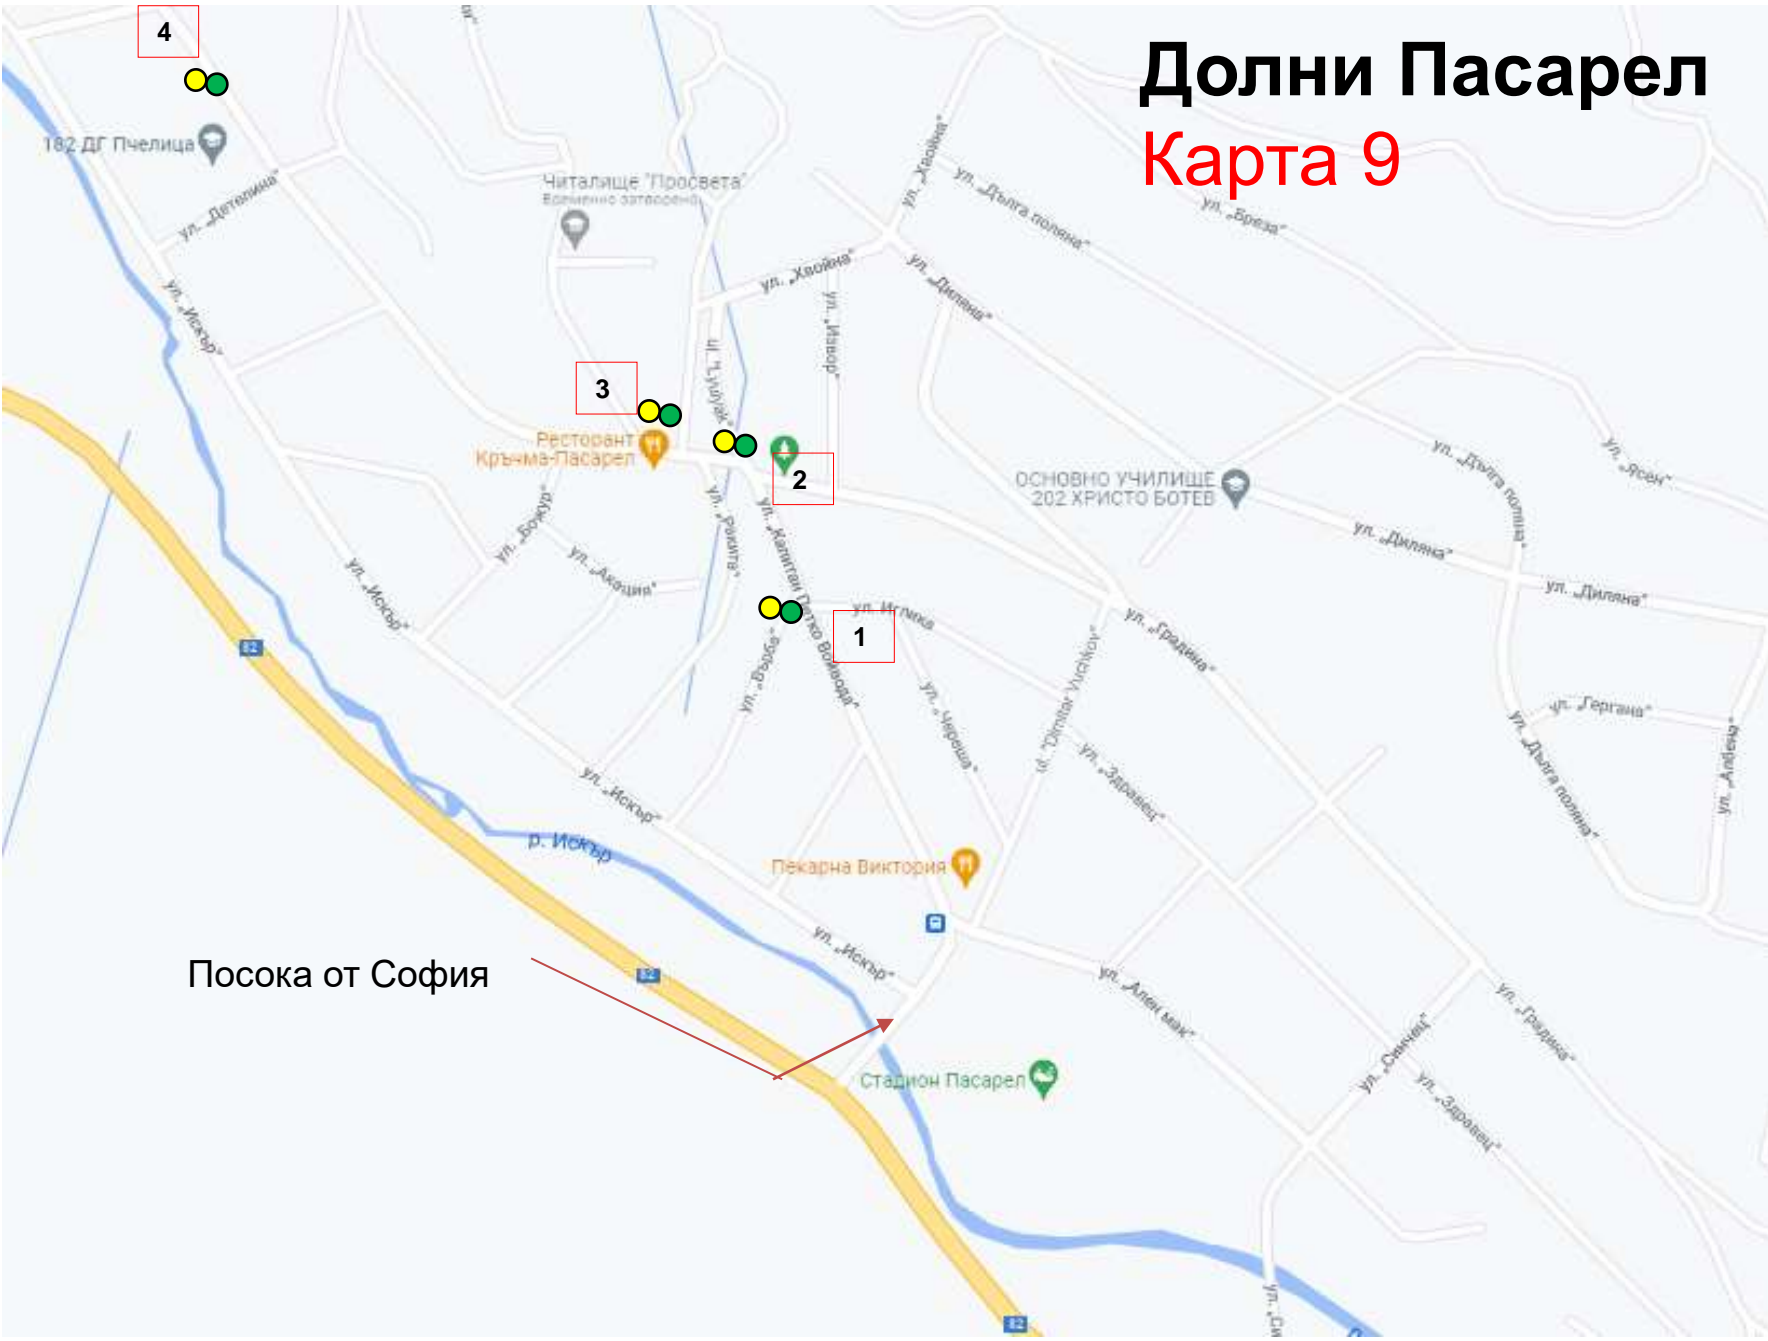

Долни Пасарел

Карта 9

Посока от София