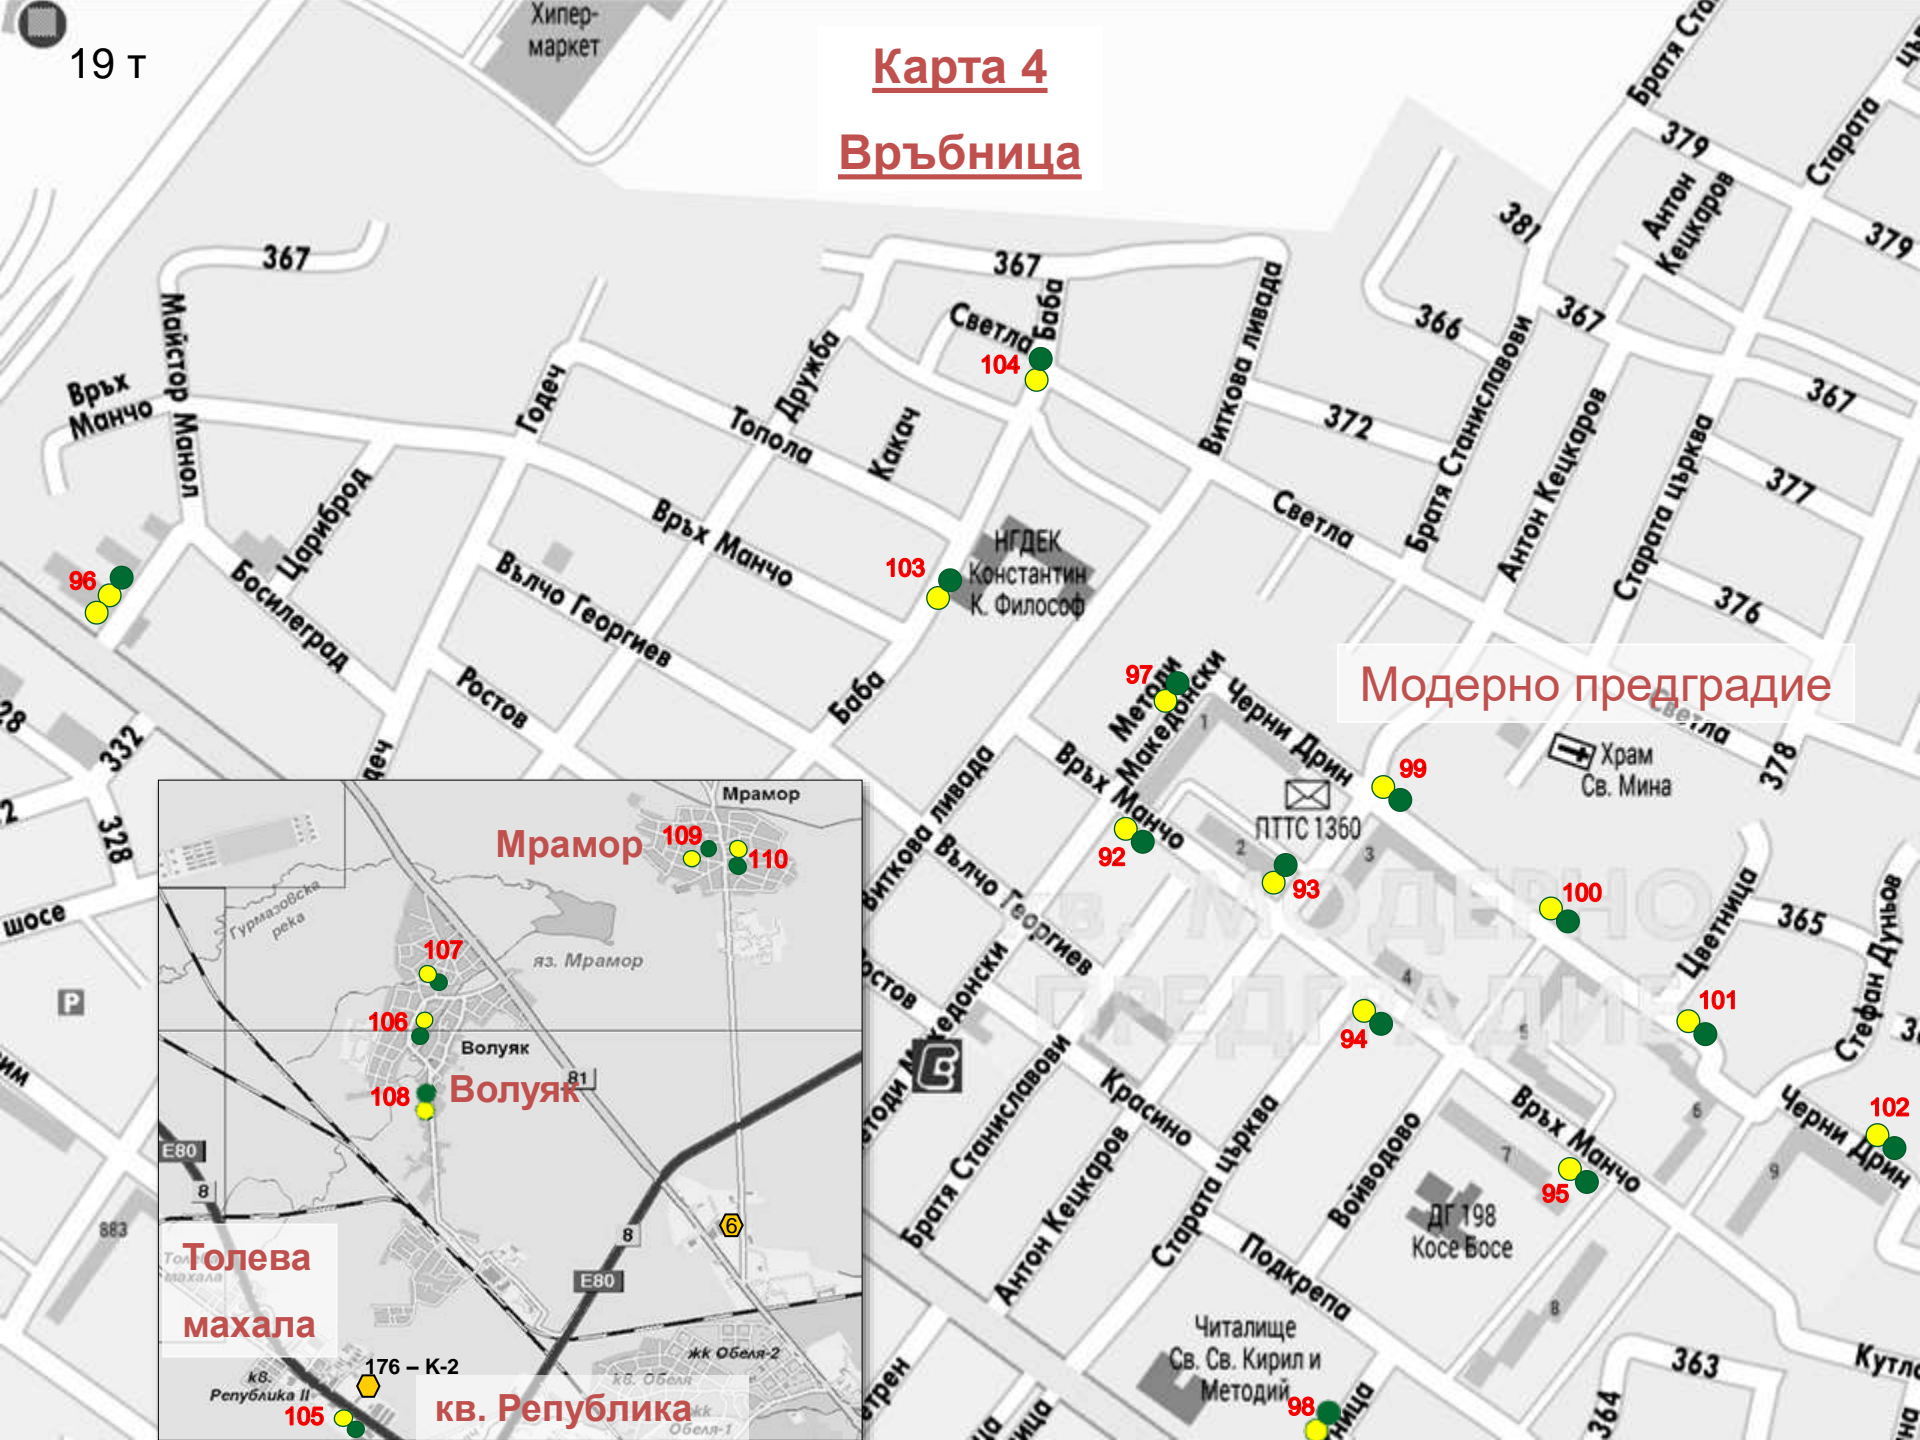

**Карта 1**  
**Връбница**  
1 и 2 част

Карта 2  
Връбница

**Карта 3**  
**Връбница**  
**Обеля - 2**

# Карта 4 Върбница

Модерно предградие

Мрамор

Воляк

Толева  
махала

кв. Република

176 - К-2

105

жк. Обеля-2

жк. Обеля-1