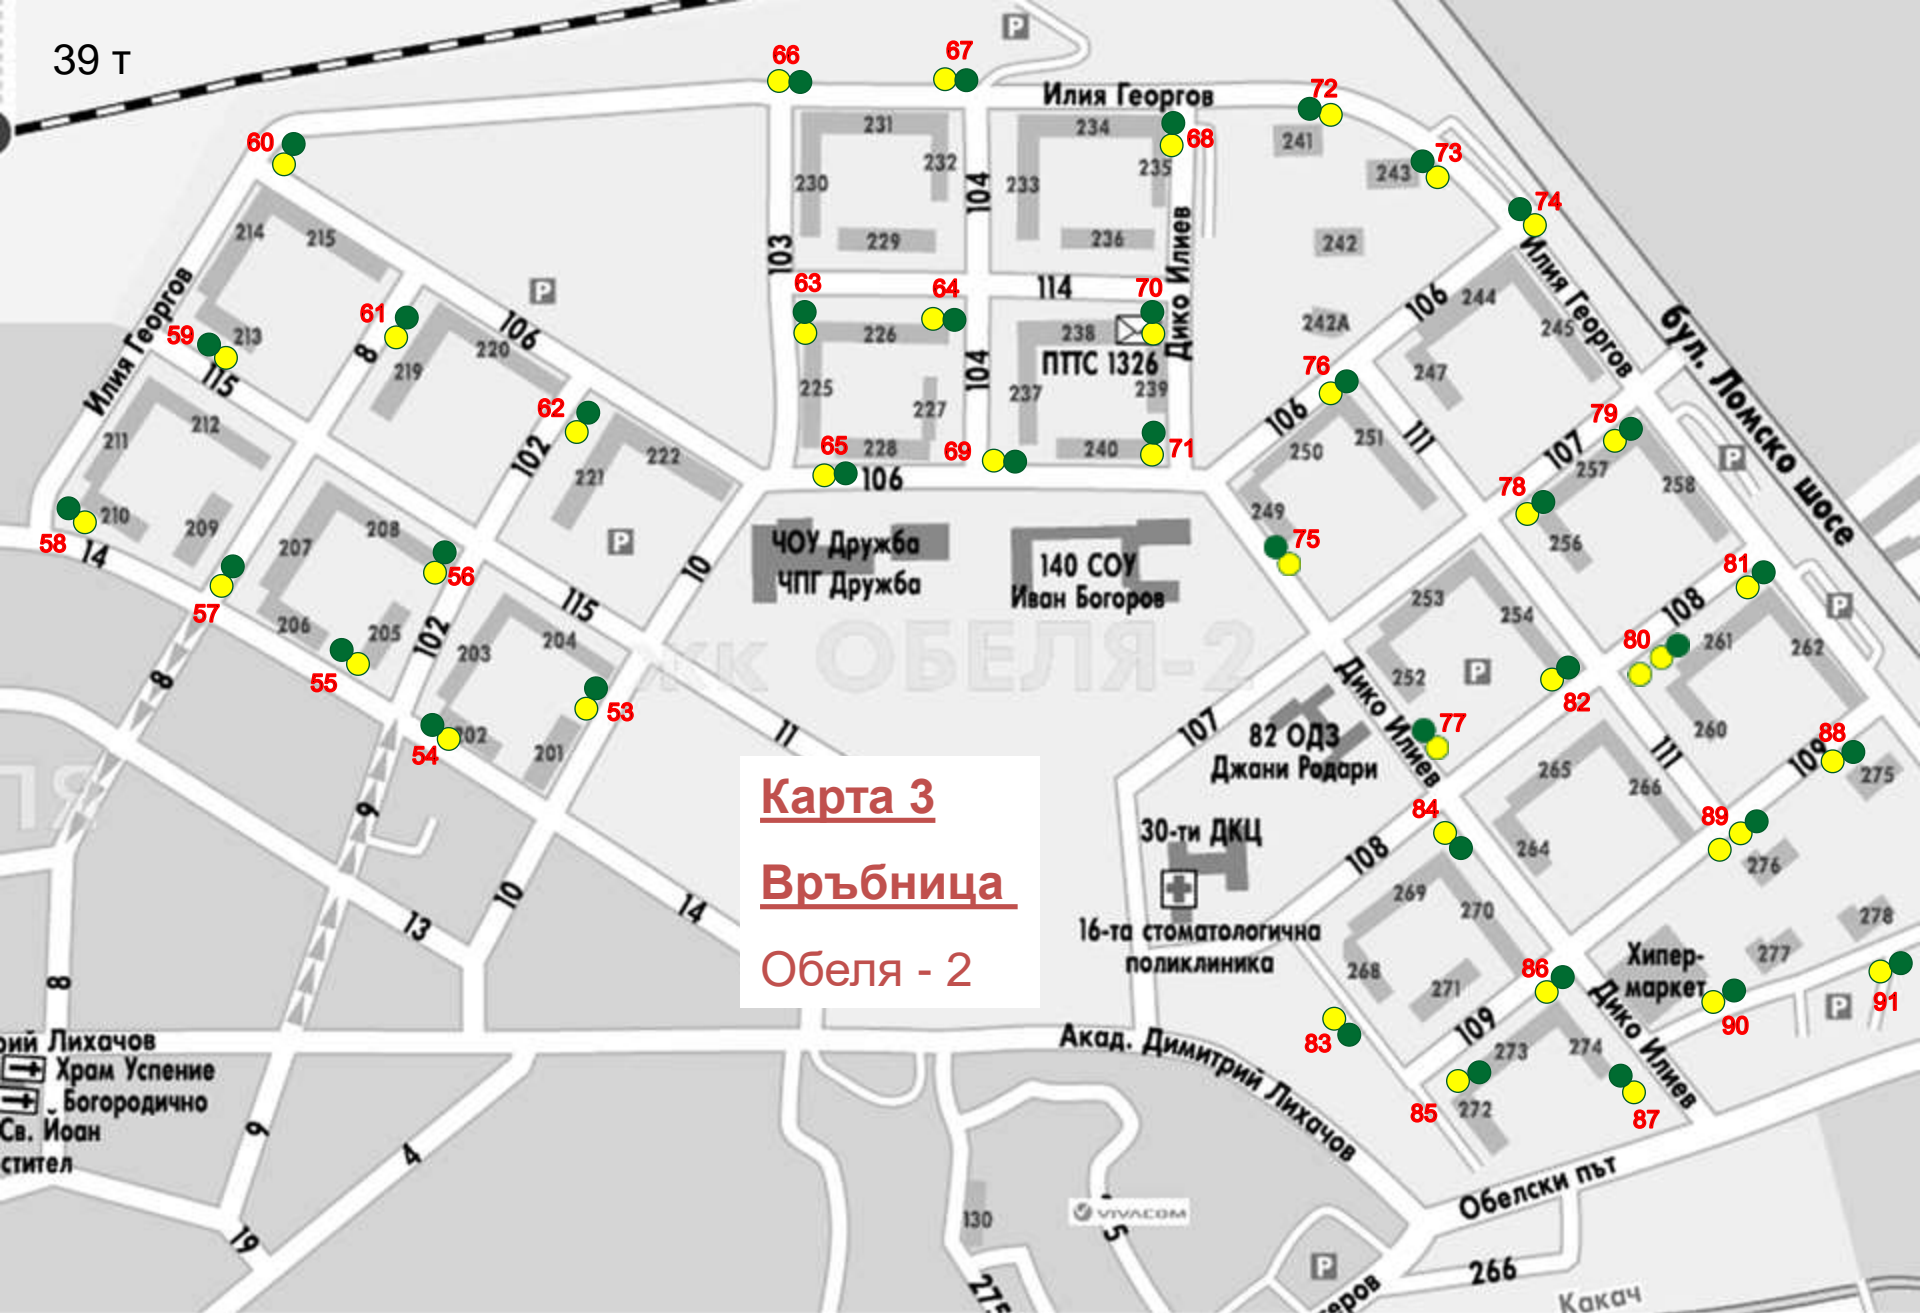

**Карта 1**  
**Връбница**  
1 и 2 част

Карта 2  
Връбница

**Карта 3**  
**Връбница**  
**Обеля - 2**

# Карта 4 Върбница

Модерно предградие

Мрамор

Воляк

Толева  
махала

кв. Република

176 - К-2

105

жк. Обеля-2

жк. Обеля-1