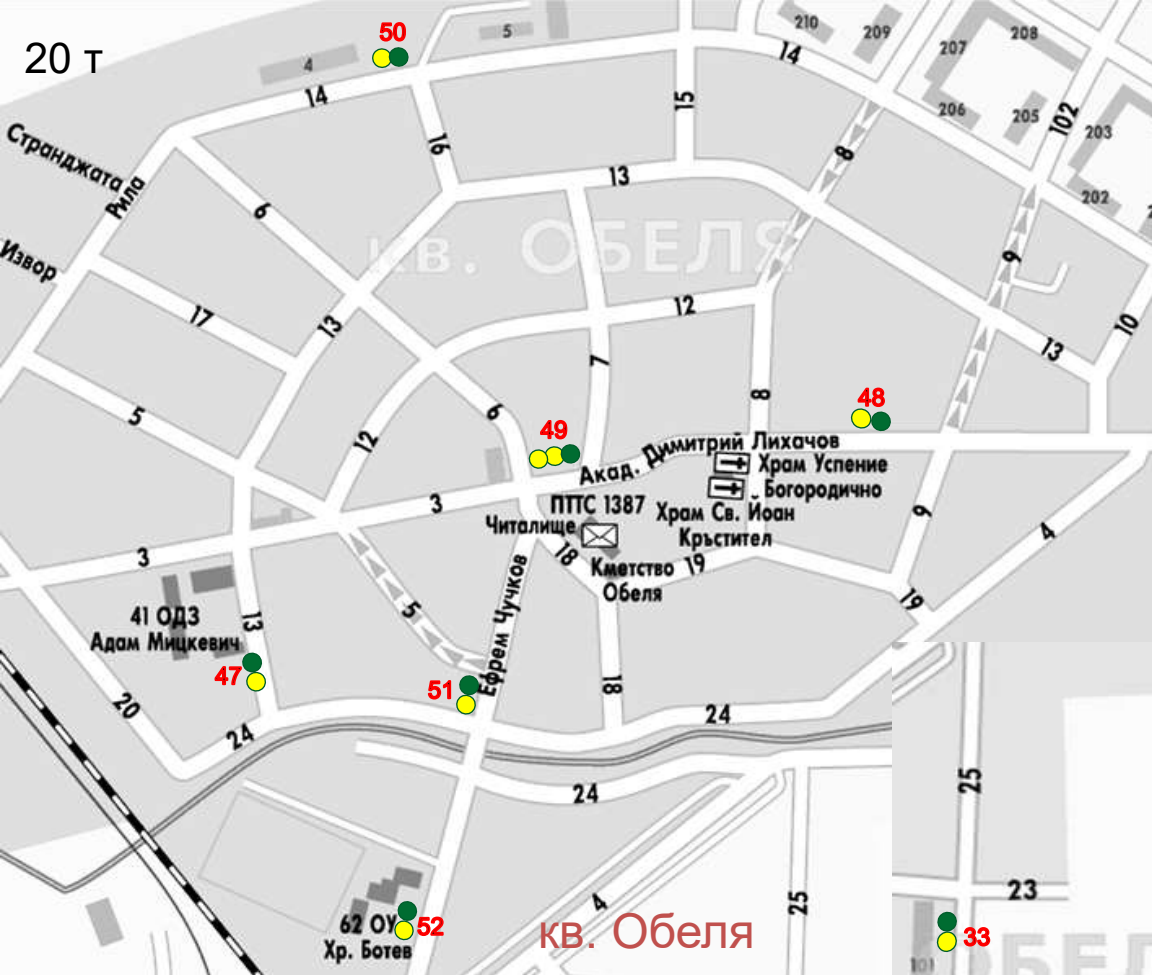

**Карта 1**  
**Връбница**  
1 и 2 част

Карта 2  
Връбница

**Карта 3**  
**Връбница**  
**Обеля - 2**

# Карта 4 Върбница

Модерно предградие

Мрамор

Воляк

Толева  
махала

кв. Република

176 - К-2

105

жк. Обеля-2

жк. Обеля-1