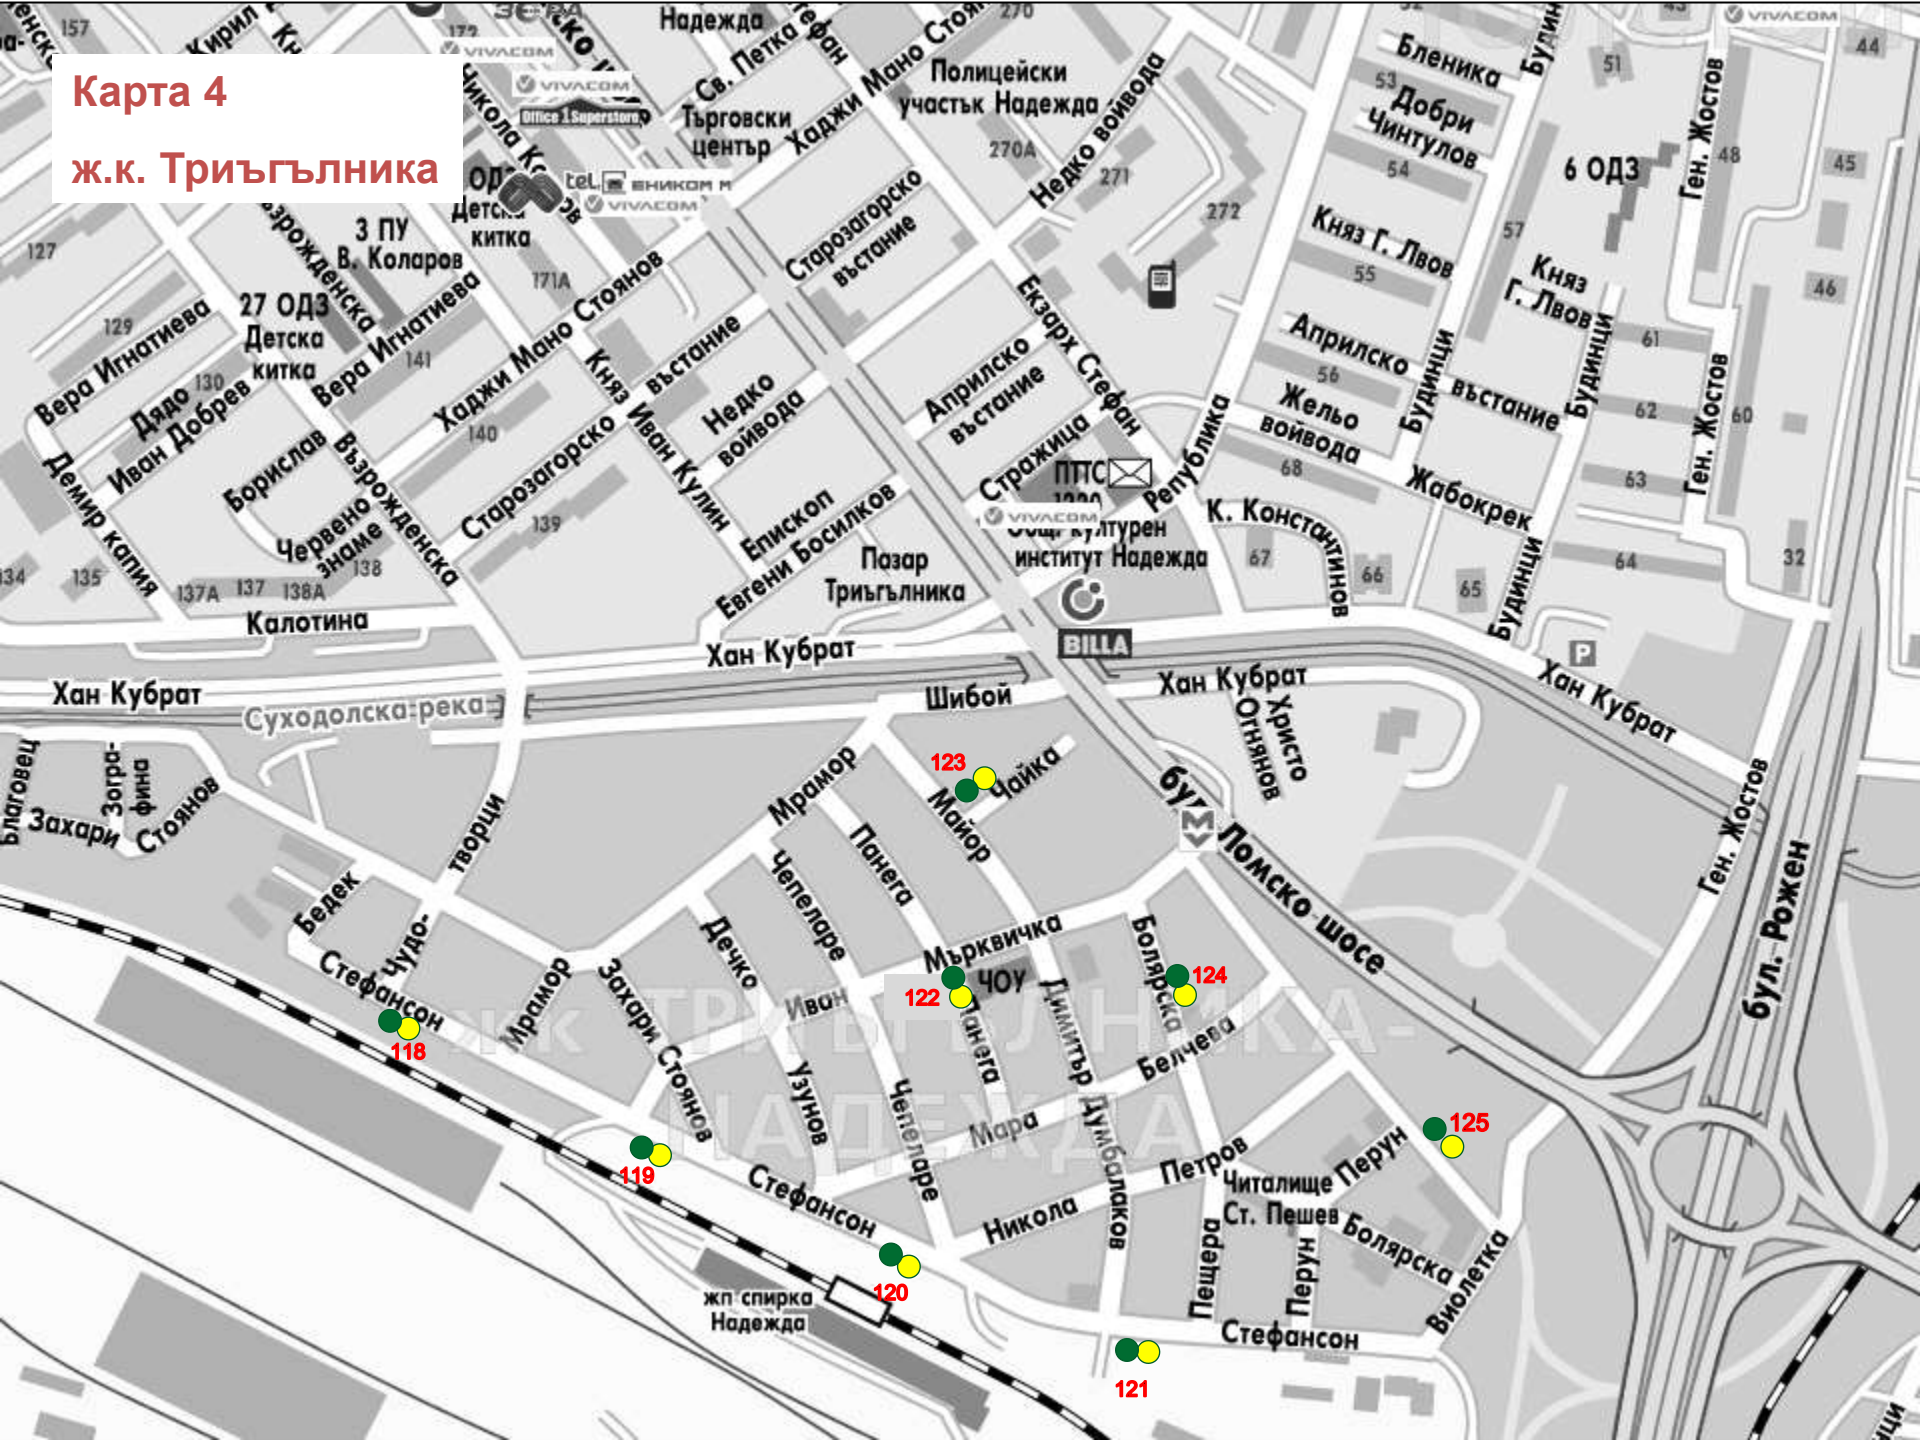

Карта 1
Надежда 1 част
Надежда 3 част

 Зелен остров
 Точка разделно с иглу зелено и иглу жълто

Карта 2
Надежда 2 част
кв. Лев Толстой

Карта 3
Надежда 4 част
ж.к. Свобода

Карта 4

ж.к. Триъгълника

118

119

120

121

122

123

124

125

Надежда Кв. Требич

Карта 5