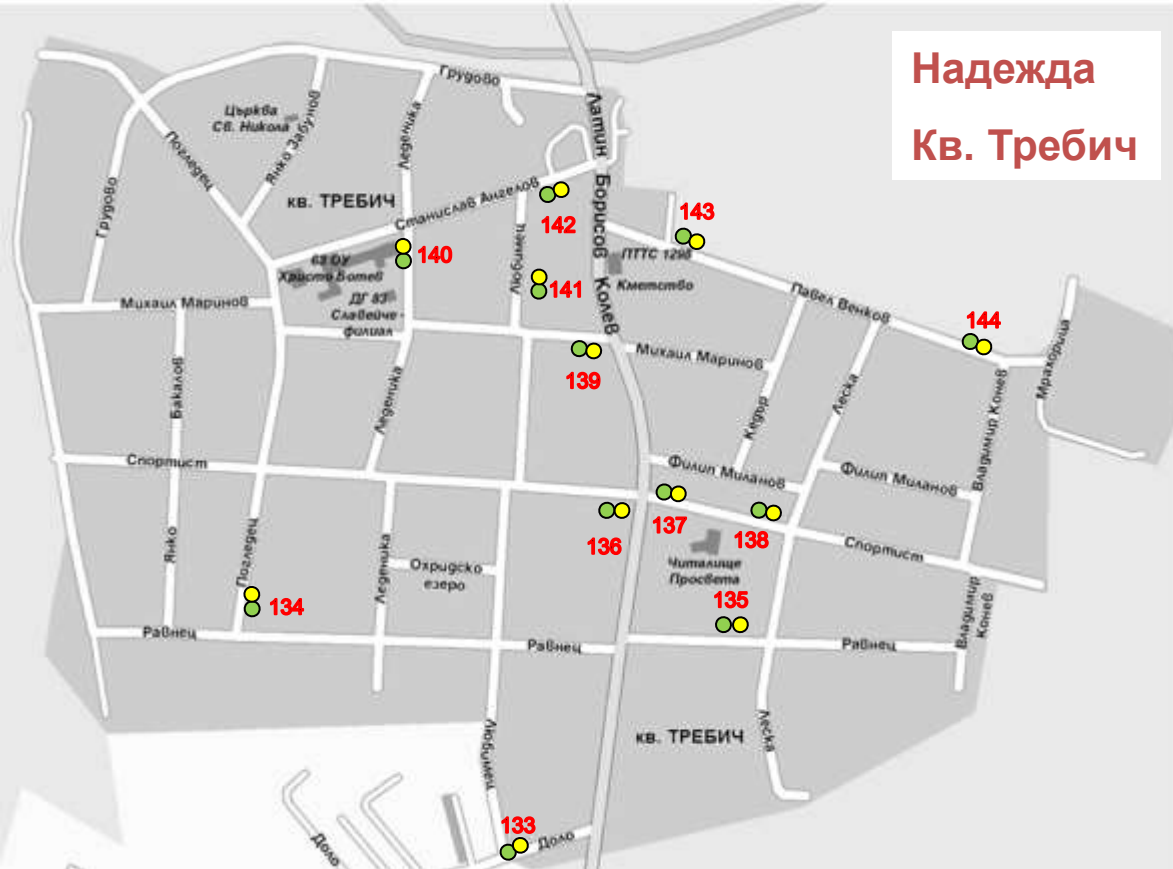

Карта 1
Надежда 1 част
Надежда 3 част

 Зелен остров
 Точка разделно с иглу зелено и иглу жълто

Карта 2
Надежда 2 част
кв. Лев Толстой

Карта 3
Надежда 4 част
ж.к. Свобода

Карта 4

ж.к. Триъгълника

118

119

120

121

122

123

124

125

Надежда Кв. Требич

Карта 5