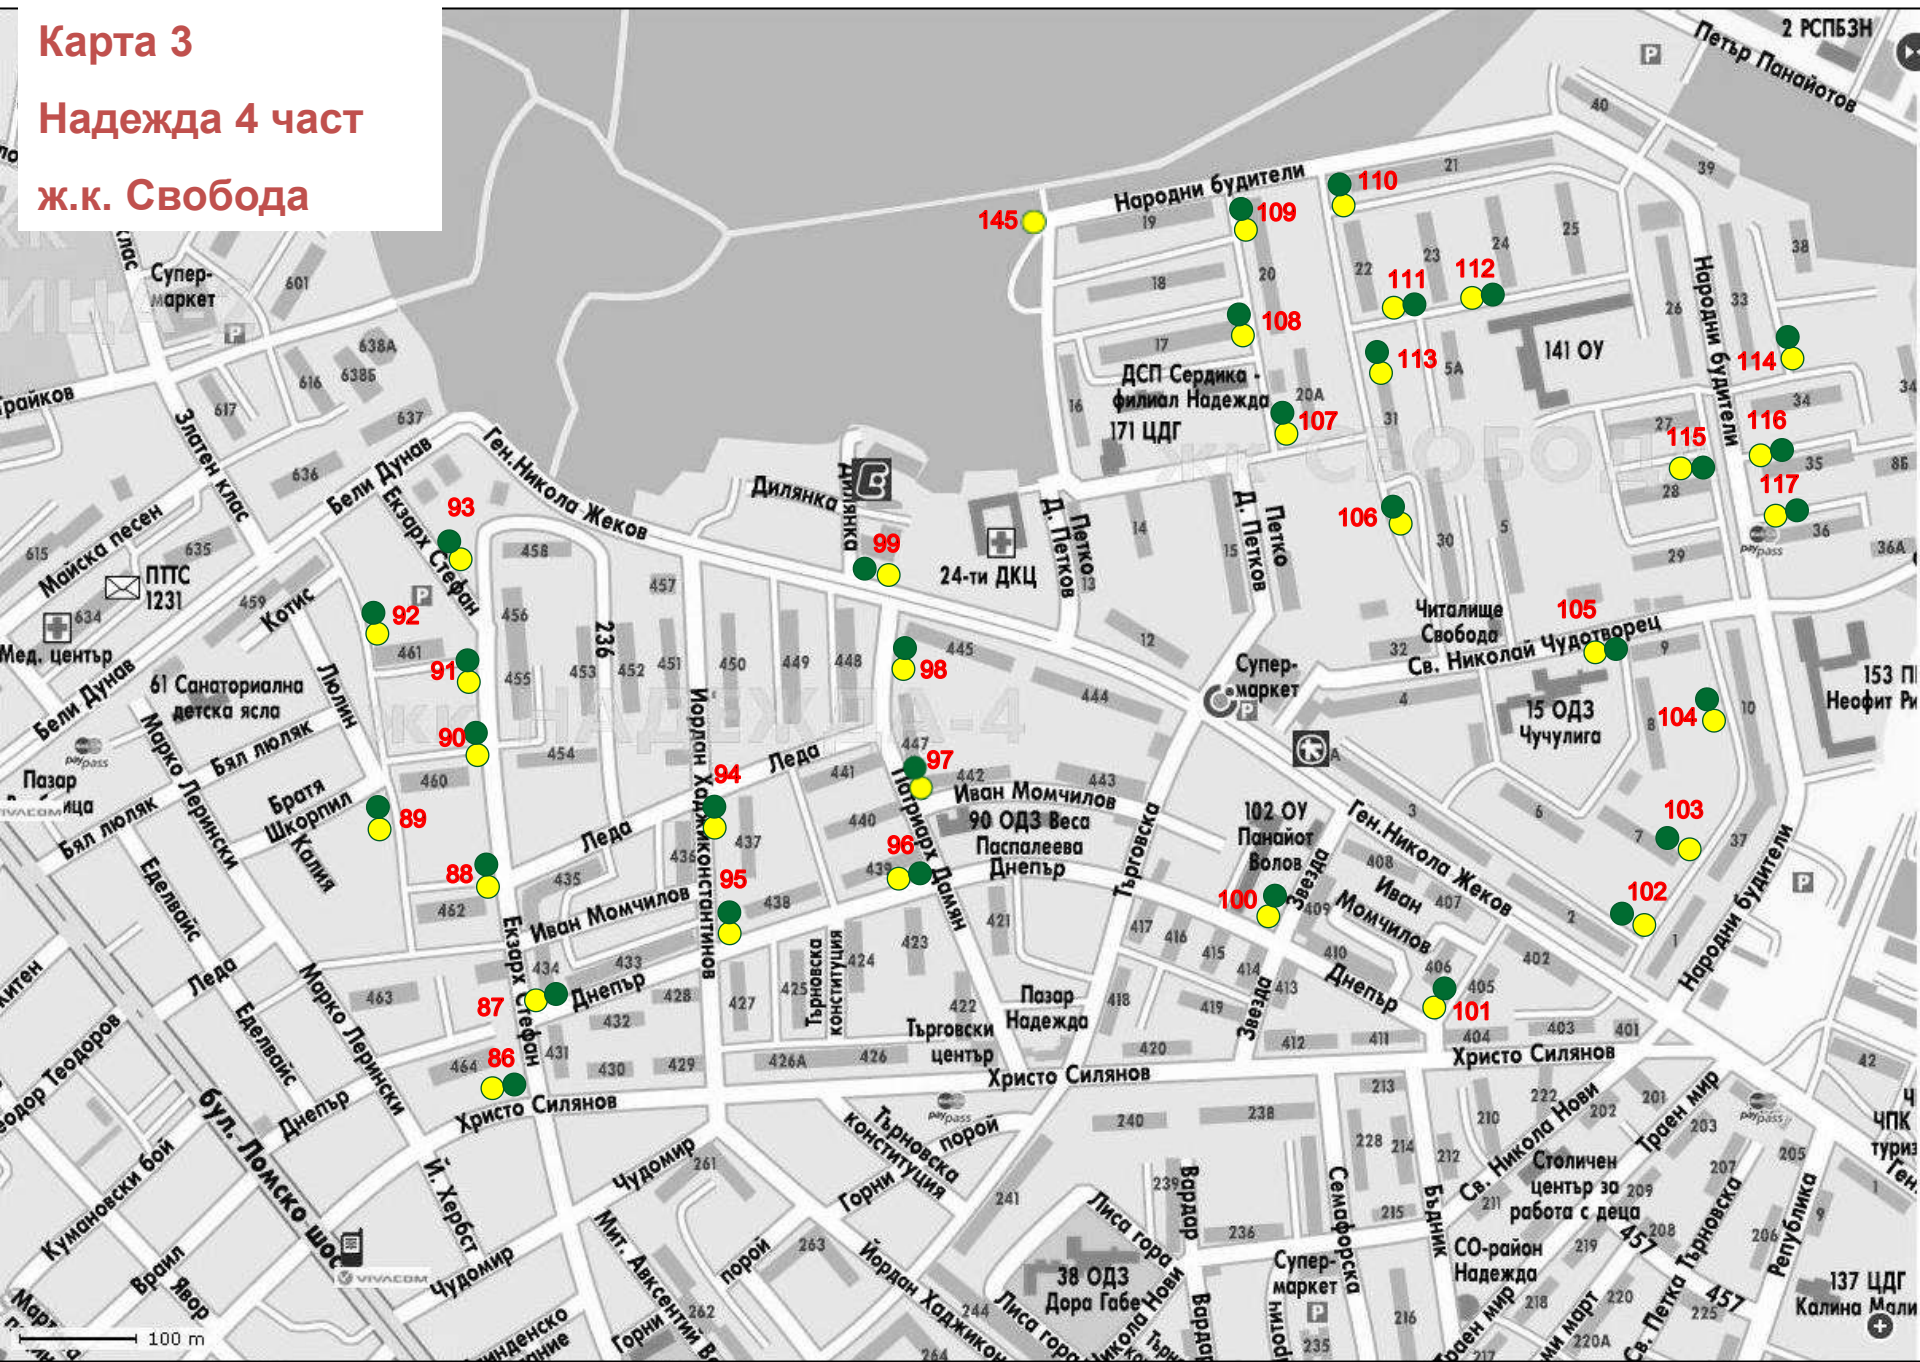

Карта 1
Надежда 1 част
Надежда 3 част

 Зелен остров
 Точка разделно с иглу зелено и иглу жълто

Карта 2
Надежда 2 част
кв. Лев Толстой

Карта 3
Надежда 4 част
ж.к. Свобода

Карта 4

ж.к. Триъгълника

118

119

120

121

122

123

124

125

Надежда Кв. Требич

Карта 5