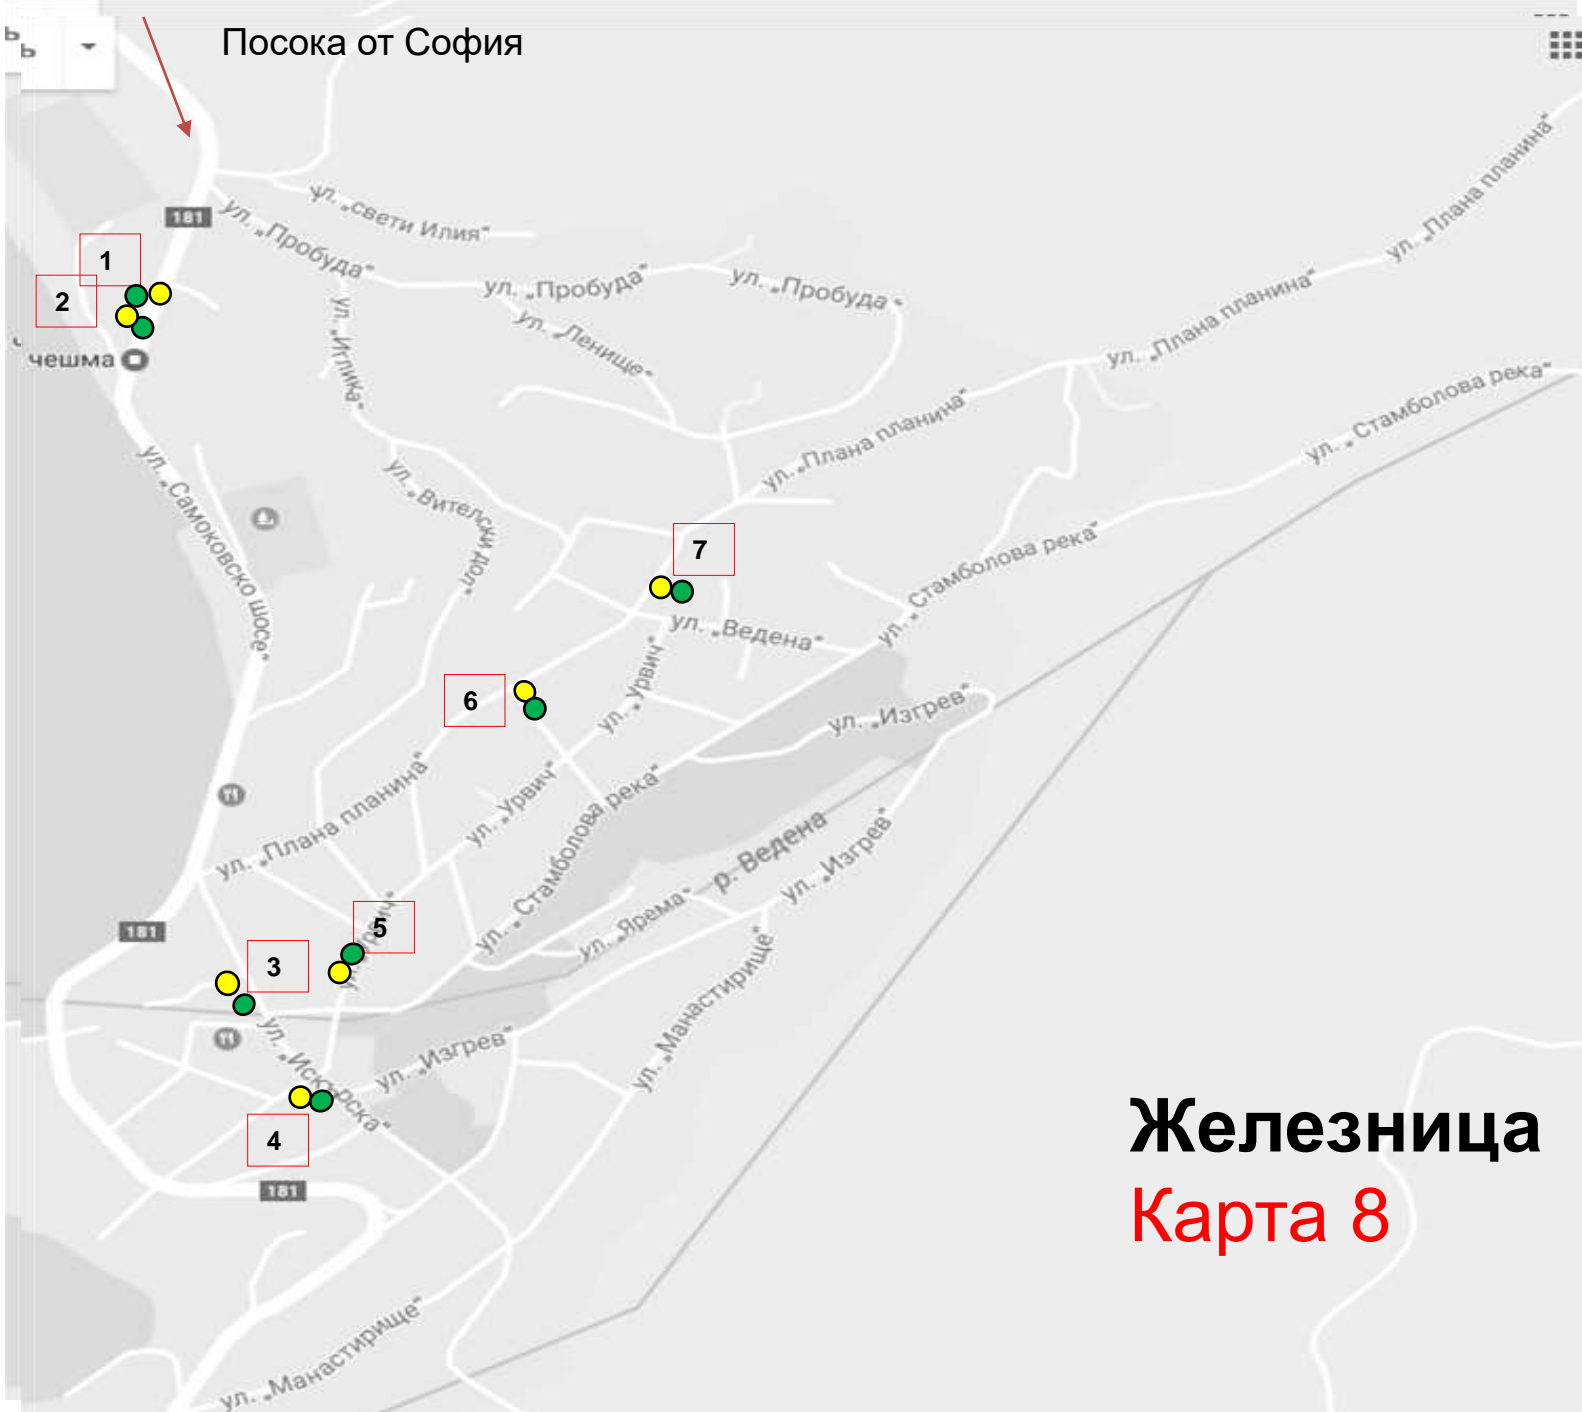

Кривина

Карта 1

Казичене Карта 2

Посока
от София

Лозен

Карта 3

Посока от София

Посока от София

Герман

местност
Сиреката

Герман
Карта 4

7 - До стената

Посока от София

Хотел "Villa di Lago" Панчарево

- 12 КОМПЛЕКС МАУНТИЙН ВЮ ВИЛИДЖ, ул. Проф. Асен Киселинчев 48 в близост до Околовръстно шосе
- 13 Ул. Синя светлина и Понор в близост до Околовръстно шосе

7

8

3

Кокаляне

Карта 6

Посока от София

Железница
Карта 8

Долни Пасарел

Карта 9

Посока от София