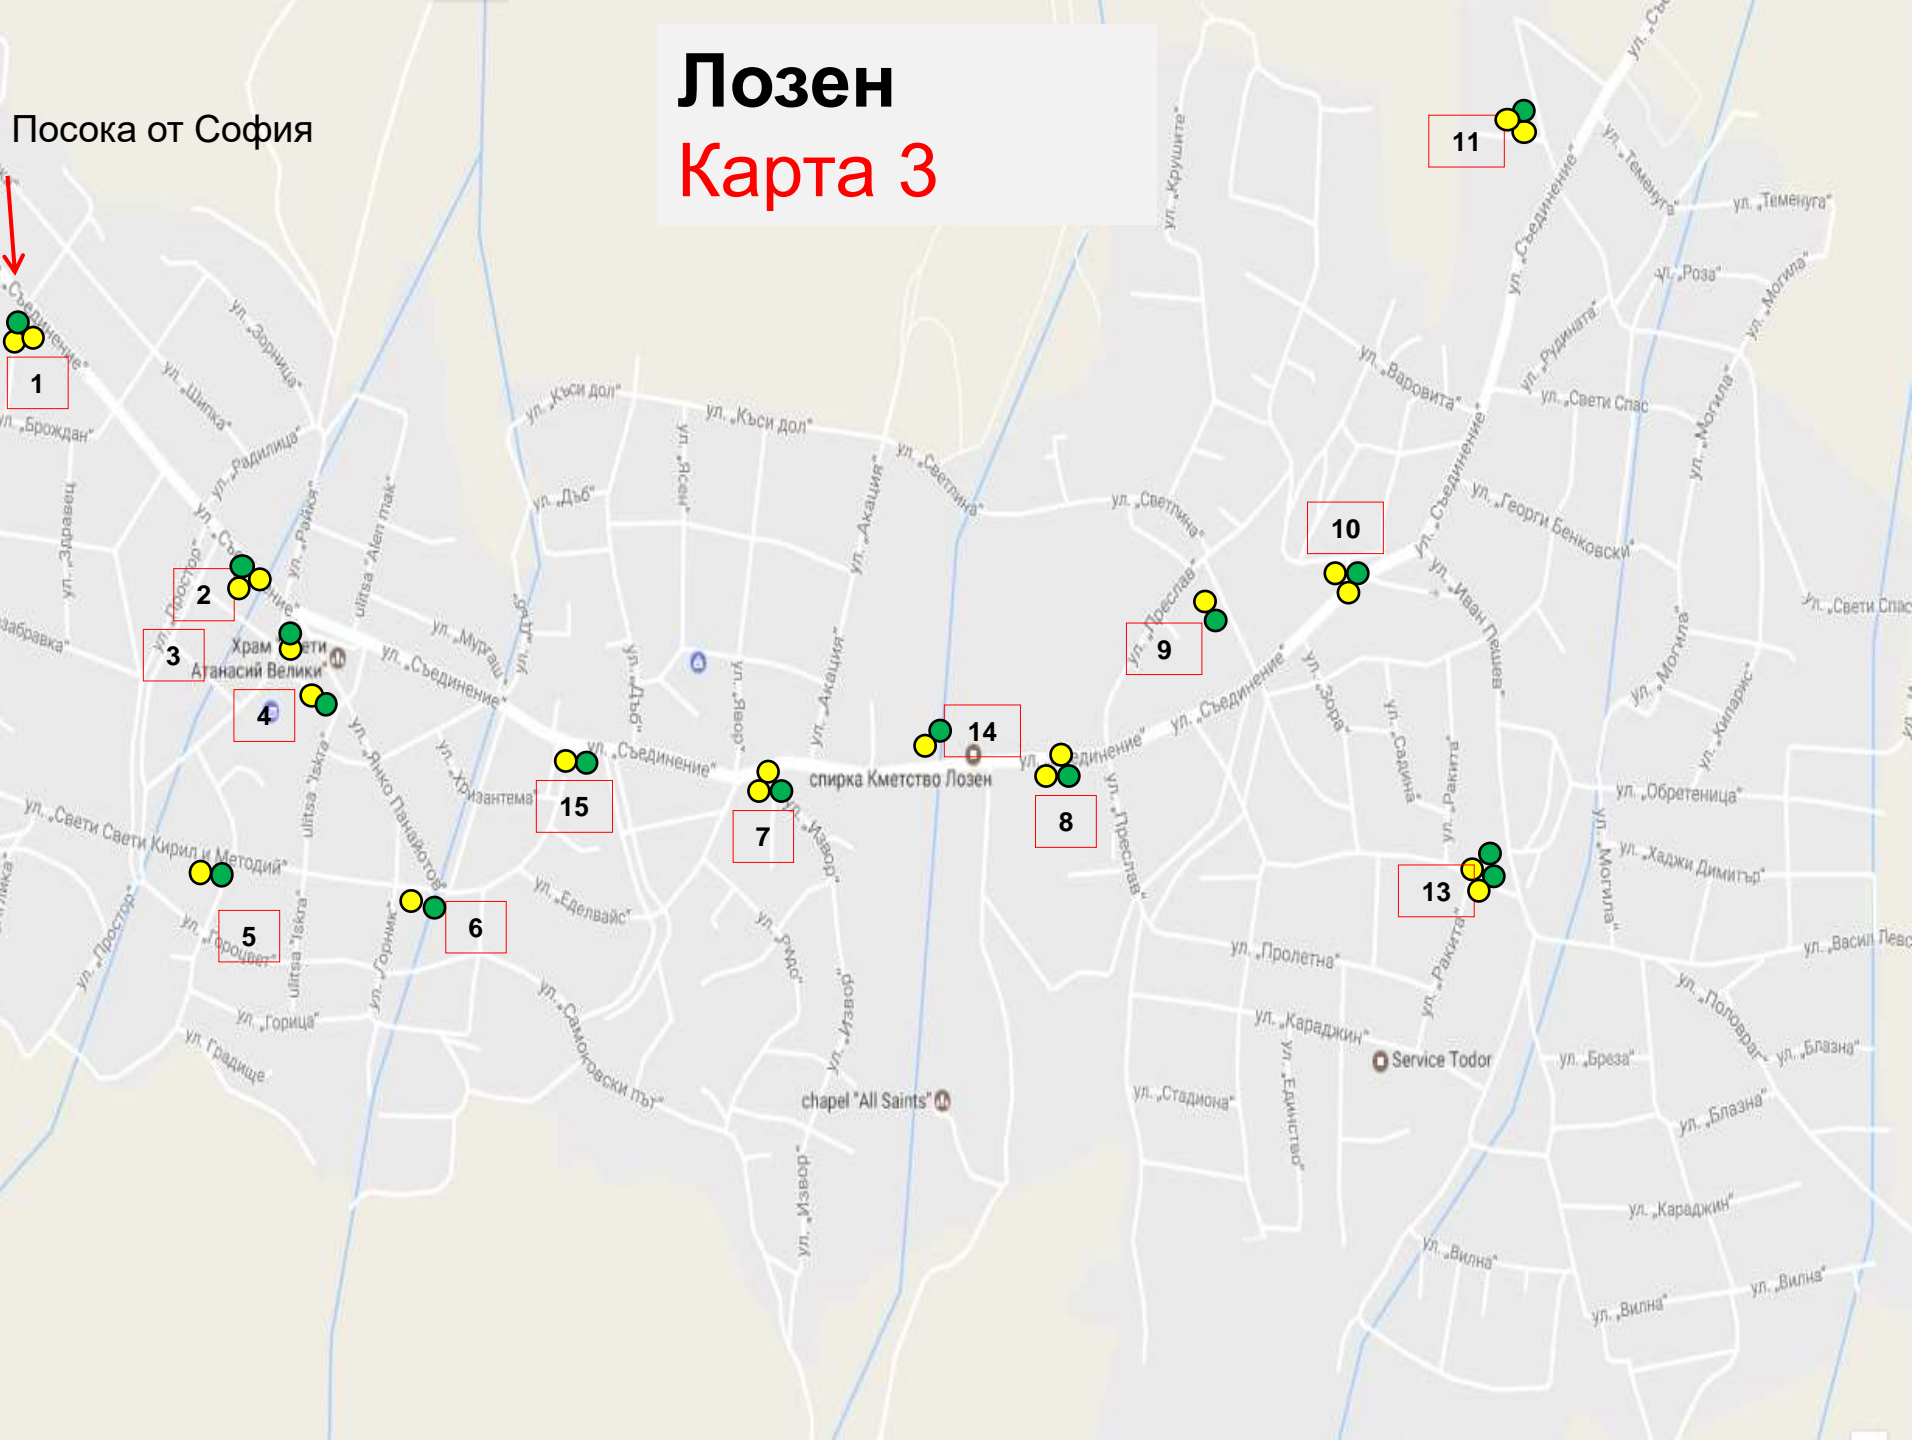

Кривина

Карта 1

Казичене Карта 2

Посока
от София

Лозен

Карта 3

Посока от София

Посока от София

Герман

местност
Сиреката

Герман
Карта 4

7 - До стената

Посока от София

Хотел "Villa di Lago" Панчарево

- 12 КОМПЛЕКС МАУНТИЙН ВЮ ВИЛИДЖ, ул. Проф. Асен Киселинчев 48 в близост до Околовръстно шосе
- 13 Ул. Синя светлина и Понор в близост до Околовръстно шосе

Панчарево Карта 5

1

2

4

5

7

8

6

7

8

3

Кокаляне

Карта 6

Посока от София

Железница
Карта 8

Долни Пасарел