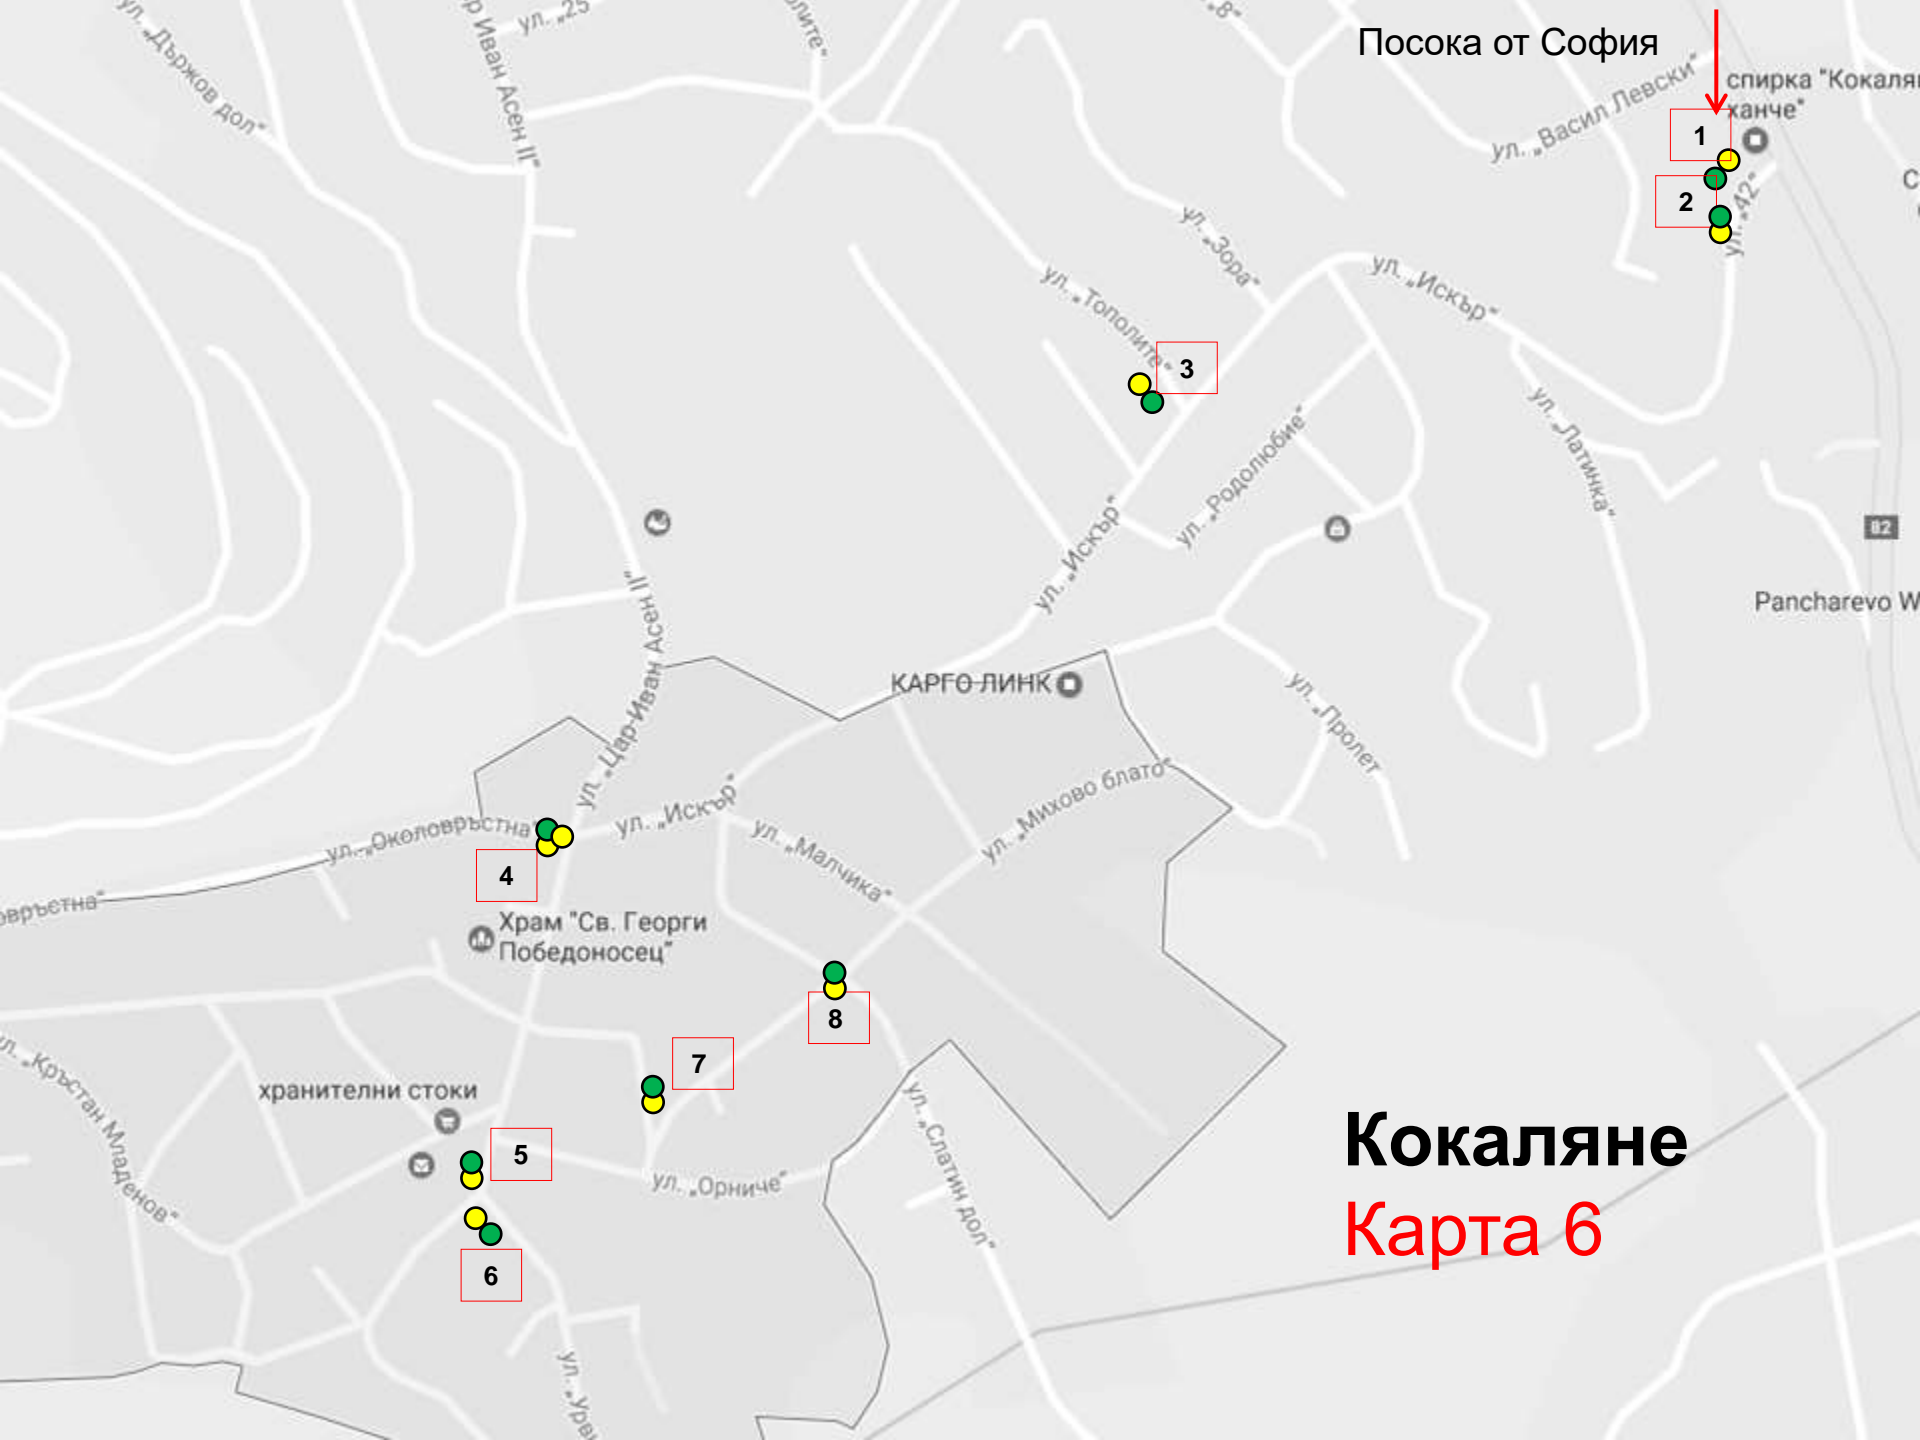

Посока от София

- 1
- 2

4

5

6

7

8

3

Кокаляне

Карта 6