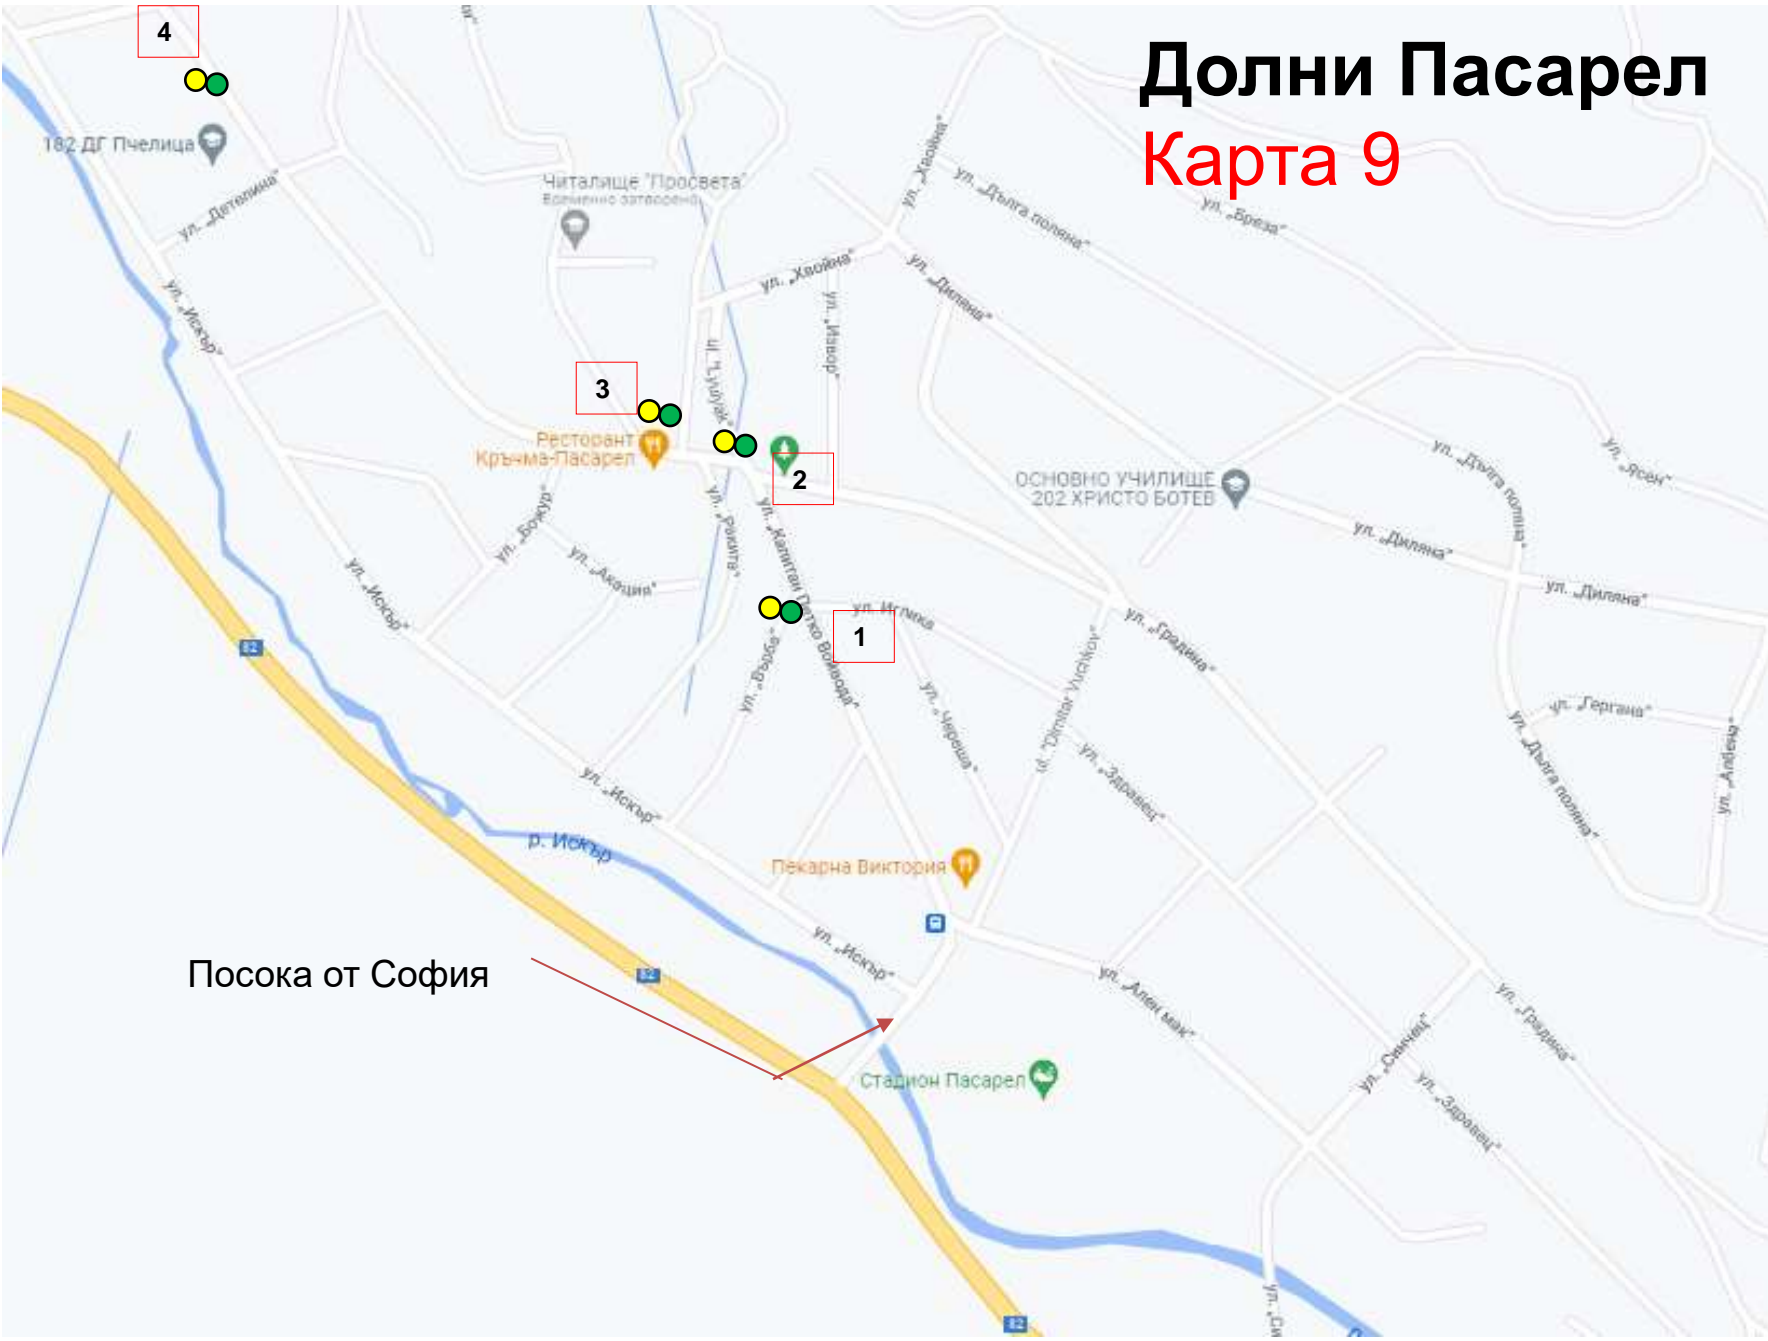

Герман

местност
Сиреката

Герман
Карта 4

7 - До стената

Посока от София

Хотел "Villa di Lago" Панчарево

- 12 КОМПЛЕКС МАУНТИЙН ВЮ ВИЛИДЖ, ул. Проф. Асен Киселинчев 48 в близост до Околовръстно шосе
- 13 Ул. Синя светлина и Понор в близост до Околовръстно шосе

Панчарево Карта 5

1

2

4

5

7

8

6

7

8

3

Кокаляне

Карта 6

Посока от София

Железница
Карта 8

Долни Пасарел

Карта 9

Посока от София