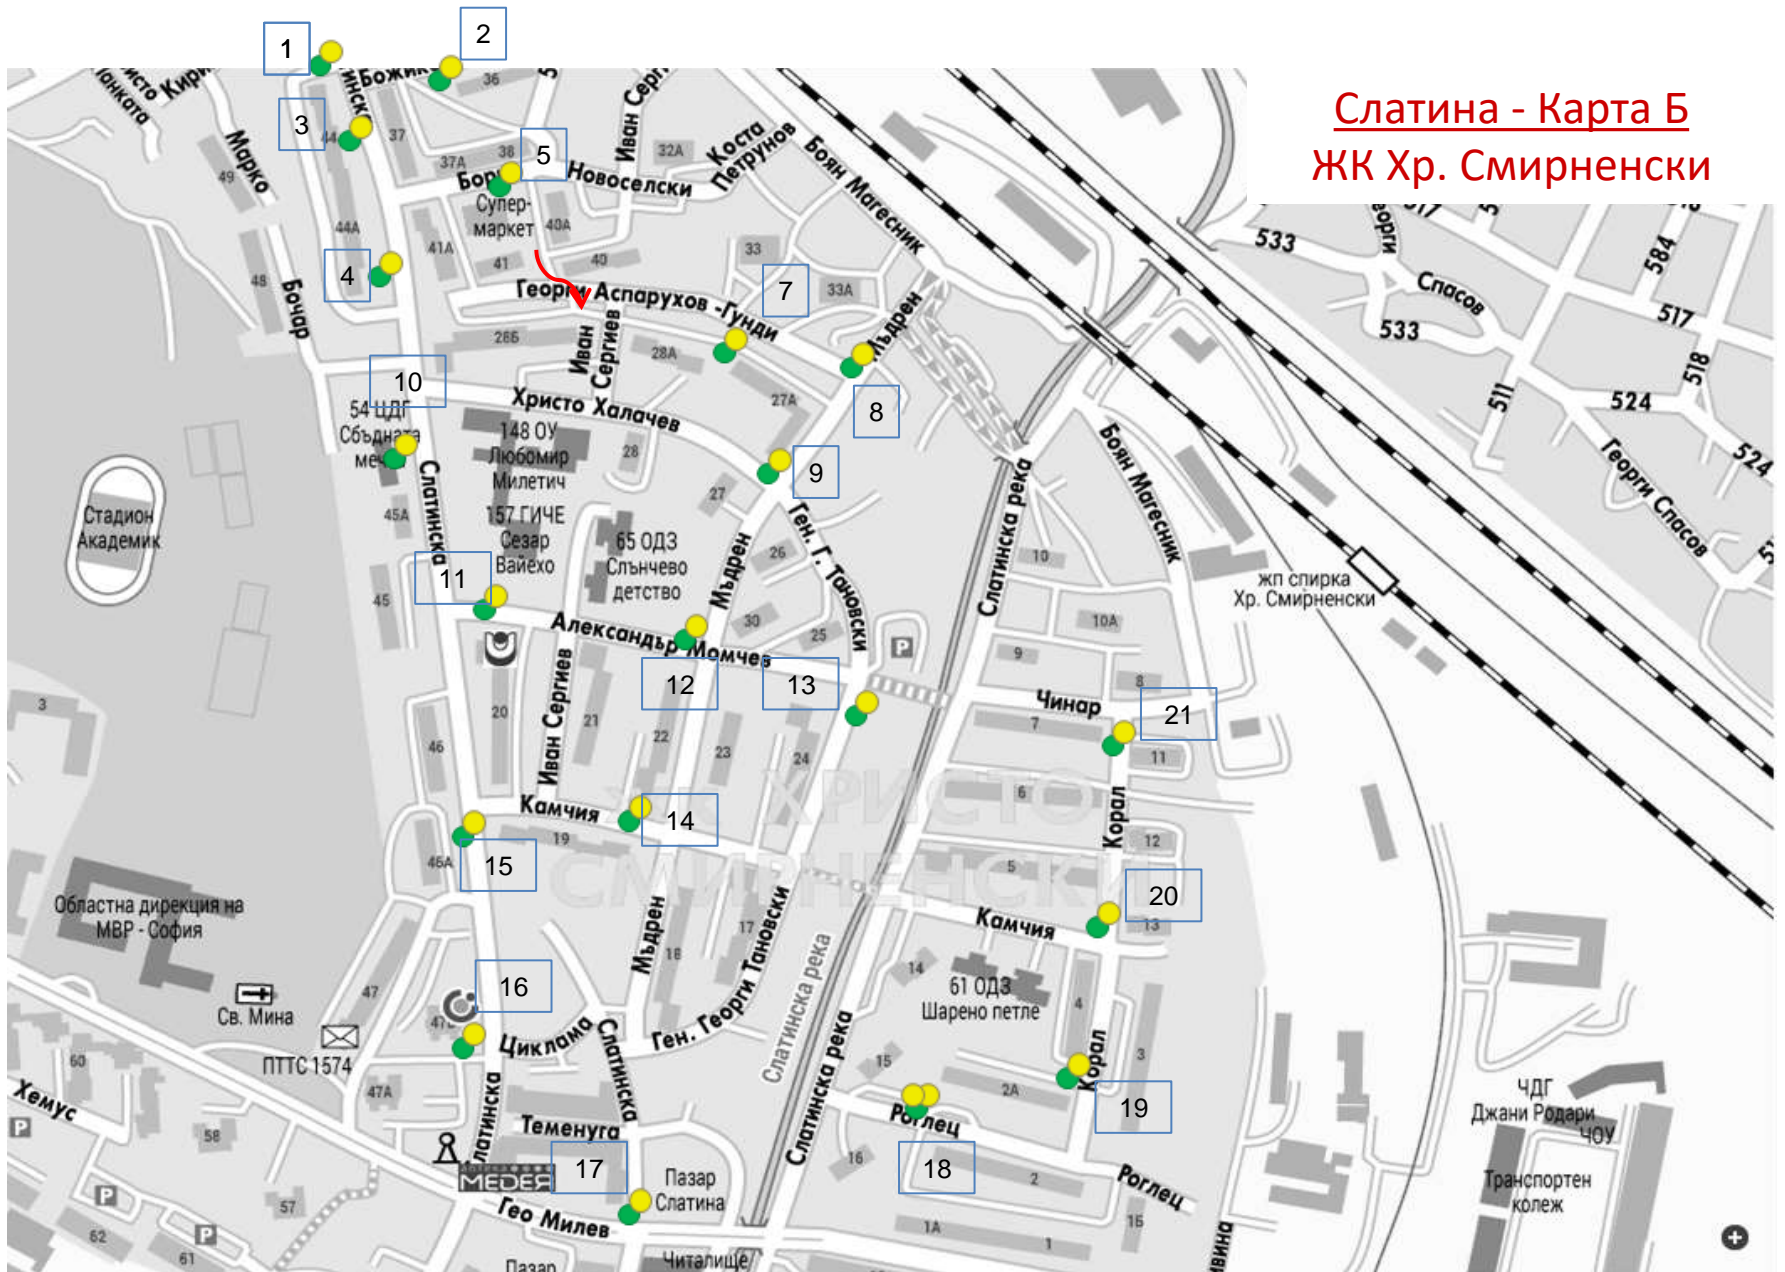

Слатина - Карта А кв. Подуяне

Слатина - Карта Б
ЖК Хр. Смирненски

Слатина – Карта Г ЖК Гео Милев