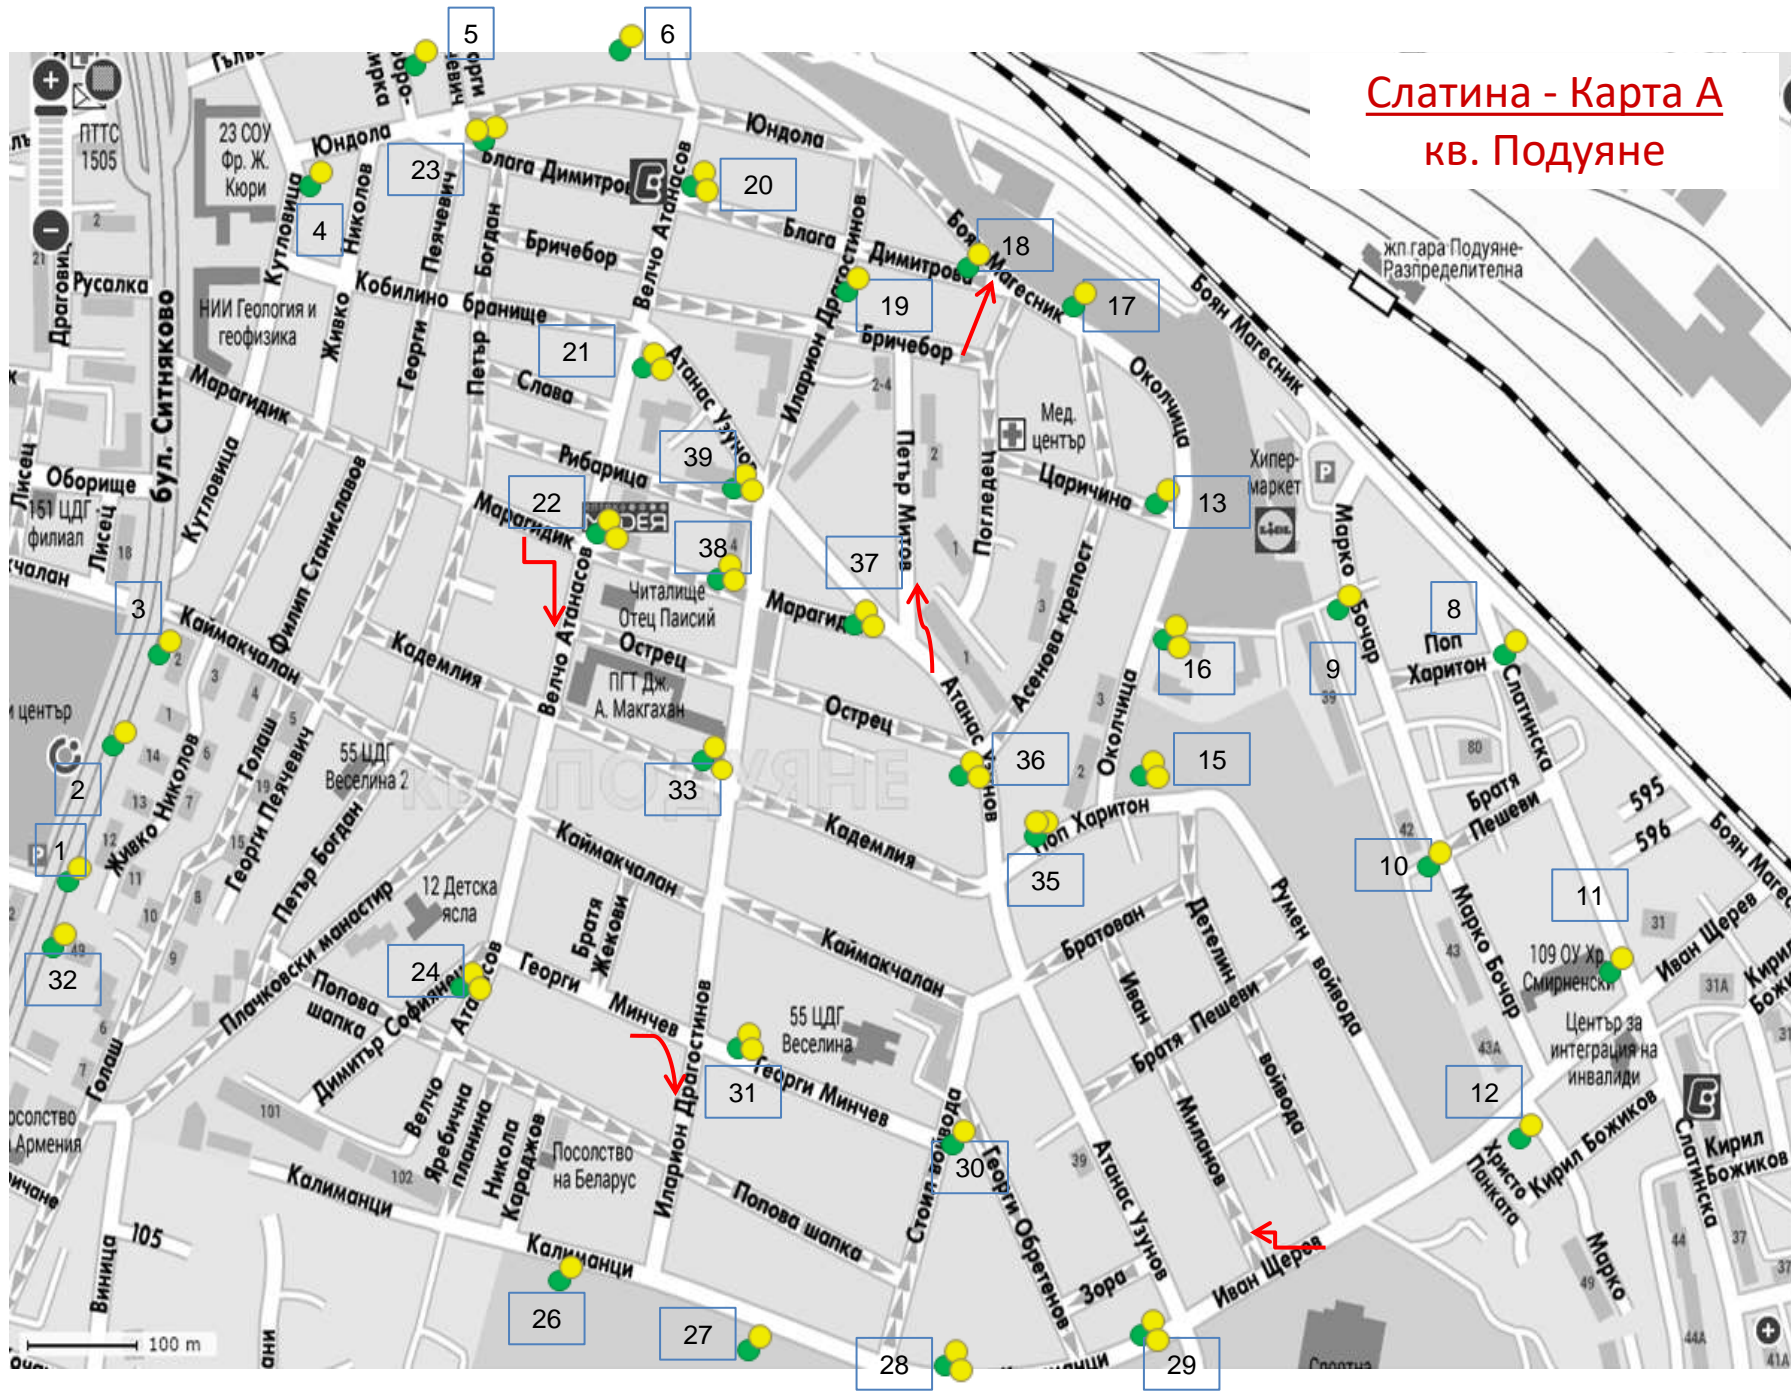

Слатина - Карта А кв. Подуяне

Слатина - Карта Б
ЖК Хр. Смирненски

Слатина – Карта Г ЖК Гео Милев